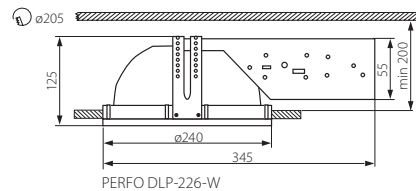

PERFO DLP

Oprawa typu downlight / Downlight fitting

- ▶ obudowa, odbłyśnik: aluminium /
wysięgnik: stop metalu żelaznego / klosz: szkło
- ▶ casing, reflector: aluminum / extension arm:
die-cast of ferrous metal alloy / lampshade: glass

	Kanlux					
NEW	PERFO DLP-218-W	18670	biały / white	2 x max 18	1/-/12	1220
NEW	PERFO DLP-226-W	18671	biały / white	2 x max 26	1/-/6	1550