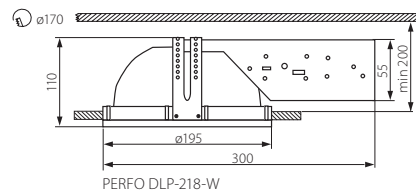

PERFO DLP

Oprawa typu downlight / Downlight fitting

- ▶ obudowa, odbłyśnik: aluminium /
wysięgnik: stop metalu żelaznego / klosz: szkło
- ▶ casing, reflector: aluminum / extension arm:
die-cast of ferrous metal alloy / lampshade: glass

	Kanlux					
NEW	PERFO DLP-218-W	18670	biały / white	2 x max 18	1/-/12	1220
NEW	PERFO DLP-226-W	18671	biały / white	2 x max 26	1/-/6	1550