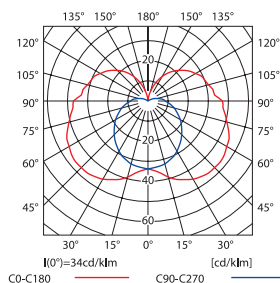

SHARK EL

Oprawa hermetyczna / Hermetic fixture

SHARK EL-60

- ▶ podstawa, ramka: stop aluminium / klosz: poliwęglan (PC)
- ▶ base, frame: aluminum alloy / lampshade: polycarbonate (PC)

krzywa rozsyłu światłości / curve of intensity distribution  
η = 31%

<b>Kanlux</b>		
SHARK EL-60	07011	szary / grey

220-240V~	50/60Hz	max 60		E27			3 x 1,5	0,5	IP 44	IK 10			1/-/12	710	UV RESIST	CE
-----------	---------	--------	--	-----	--	--	---------	-----	-------	-------	--	--	--------	-----	-----------	----