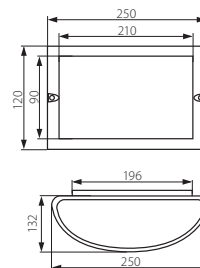

SHARK EL

Oprawa hermetyczna / Hermetic fixture

SHARK EL-60

- ▶ podstawa, ramka: stop aluminium / klosz: poliwęglan (PC)
- ▶ base, frame: aluminum alloy / lampshade: polycarbonate (PC)

krzywa rozsyłu światłości / curve of intensity distribution  
η = 31%

wysoka odporność na uderzenia / high impact resistance

VITAM EL

Oprawa hermetyczna / Hermetic fixture

VITAM EL-60

- ▶ obudowa: poliwęglan (PC) / kołnierz: stal nierdzewna
- ▶ casing: polycarbonate (PC) / flange: stainless steel