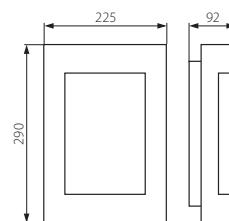

SHARK EL

Oprawa hermetyczna / Hermetic fixture

SHARK EL-60

- ▶ podstawa, ramka: stop aluminium / klosz: poliwęglan (PC)
- ▶ base, frame: aluminum alloy / lampshade: polycarbonate (PC)

krzywa rozsyłu światłości / curve of intensity distribution  
η = 31%

wysoka odporność na uderzenia / high impact resistance

VITAM EL

Oprawa hermetyczna / Hermetic fixture

VITAM EL-60

- ▶ obudowa: poliwęglan (PC) / kołnierz: stal nierdzewna
- ▶ casing: polycarbonate (PC) / flange: stainless steel