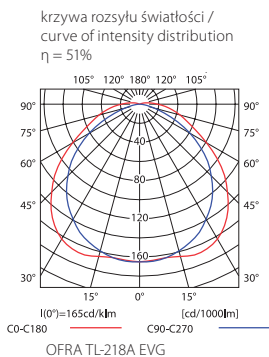

OFRA TL-A EVG

Oświetleniowa oprawa liniowa / Series luminaire

OFRA TL-A-SR EVG

OFRA TL-A-W EVG

- ▶ obudowa: blacha stalowa / odbłyśnik: aluminium / klosz/dyfuzor: tworzywo sztuczne (PS)
- ▶ casing: steel sheet / reflector: aluminum / diffuser: polystyrene (PS)

	Kanlux					
NEW OFRA TL-218A-SR EVG	19100	srebrny / silver	2 x 18	1/-/10	950	
NEW OFRA TL-218A-W EVG	19101	biały / white	2 x 18	1/-/10	950	
NEW OFRA TL-236A-SR EVG	19104	srebrny / silver	2 x 36	1/-/6	1700	
NEW OFRA TL-236A-W EVG	19105	biały / white	2 x 36	1/-/6	1700	