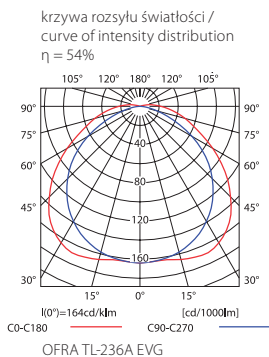

OFRA TL-A EVG

Oświetleniowa oprawa liniowa / Series luminaire

OFRA TL-A-SR EVG

OFRA TL-A-W EVG

- ▶ obudowa: blacha stalowa / odbłyśnik: aluminium / klosz/dyfuzor: tworzywo sztuczne (PS)
- ▶ casing: steel sheet / reflector: aluminum / diffuser: polystyrene (PS)

	Kanlux					
NEW OFRA TL-218A-SR EVG	19100	srebrny / silver	2 x 18	1/-/10	950	
NEW OFRA TL-218A-W EVG	19101	biały / white	2 x 18	1/-/10	950	
NEW OFRA TL-236A-SR EVG	19104	srebrny / silver	2 x 36	1/-/6	1700	
NEW OFRA TL-236A-W EVG	19105	biały / white	2 x 36	1/-/6	1700	