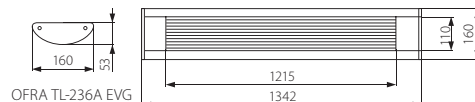

OFRA TL-A EVG

Oświetleniowa oprawa liniowa / Series luminaire

OFRA TL-A-SR EVG

OFRA TL-A-W EVG

- ▶ obudowa: blacha stalowa / odbłyśnik: aluminium / klosz/dyfuzor: tworzywo sztuczne (PS)
- ▶ casing: steel sheet / reflector: aluminum / diffuser: polystyrene (PS)

	Kanlux					
NEW OFRA TL-218A-SR EVG	19100	srebrny / silver	2 x 18	1/-/10	950	
NEW OFRA TL-218A-W EVG	19101	biały / white	2 x 18	1/-/10	950	
NEW OFRA TL-236A-SR EVG	19104	srebrny / silver	2 x 36	1/-/6	1700	
NEW OFRA TL-236A-W EVG	19105	biały / white	2 x 36	1/-/6	1700	