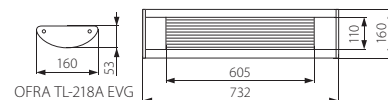

OFRA TL-A EVG

Oświetleniowa oprawa liniowa / Series luminaire

OFRA TL-A-SR EVG

OFRA TL-A-W EVG

- ▶ obudowa: blacha stalowa / odbłyśnik: aluminium / klosz/dyfuzor: tworzywo sztuczne (PS)
- ▶ casing: steel sheet / reflector: aluminum / diffuser: polystyrene (PS)

	Kanlux					
NEW OFRA TL-218A-SR EVG	19100	srebrny / silver	2 x 18	1/-/10	950	
NEW OFRA TL-218A-W EVG	19101	biały / white	2 x 18	1/-/10	950	
NEW OFRA TL-236A-SR EVG	19104	srebrny / silver	2 x 36	1/-/6	1700	
NEW OFRA TL-236A-W EVG	19105	biały / white	2 x 36	1/-/6	1700	