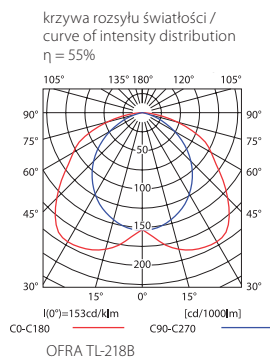

## OFRA TL-B

Oświetleniowa oprawa liniowa / Series luminaire

OFRA TL-B-SR

OFRA TL-B-W

- ▶ obudowa: stal / odbłyśnik: aluminium / raster: tworzywo sztuczne
- ▶ casing: steel / reflector: aluminum / raster: plastic

Kanlux	Kanlux				
			[W]		[g]
OFRA TL-218B-SR	07097	srebrny / silver	2 x 18	1/-/10	1566
OFRA TL-218B-W	07095	biały / white	2 x 18	1/-/10	1566
OFRA TL-236B-SR	07098	srebrny / silver	2 x 36	1/-/6	2870
OFRA TL-236B-W	07096	biały / white	2 x 36	1/-/6	2870