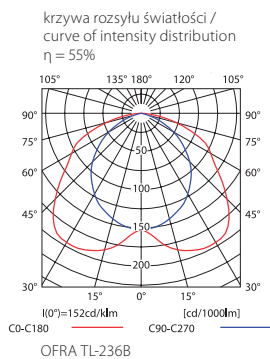

## OFRA TL-B

Oświetleniowa oprawa liniowa / Series luminaire

OFRA TL-B-SR

OFRA TL-B-W

- ▶ obudowa: stal / odbłyśnik: aluminium / raster: tworzywo sztuczne
- ▶ casing: steel / reflector: aluminum / raster: plastic

Kanlux	Kanlux				
			[W]		[g]
OFRA TL-218B-SR	07097	srebrny / silver	2 x 18	1/-/10	1566
OFRA TL-218B-W	07095	biały / white	2 x 18	1/-/10	1566
OFRA TL-236B-SR	07098	srebrny / silver	2 x 36	1/-/6	2870
OFRA TL-236B-W	07096	biały / white	2 x 36	1/-/6	2870