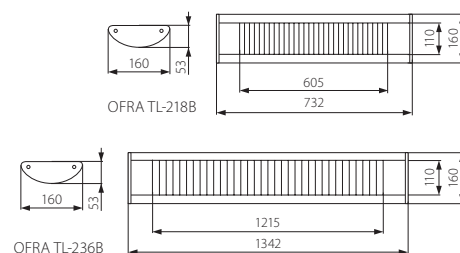

## OFRA TL-B

Oświetleniowa oprawa liniowa / Series luminaire

OFRA TL-B-SR

OFRA TL-B-W

- ▶ obudowa: stal / odbłyśnik: aluminium / raster: tworzywo sztuczne
- ▶ casing: steel / reflector: aluminum / raster: plastic

Kanlux	Kanlux				
			[W]		[g]
OFRA TL-218B-SR	07097	srebrny / silver	2 x 18	1/-/10	1566
OFRA TL-218B-W	07095	biały / white	2 x 18	1/-/10	1566
OFRA TL-236B-SR	07098	srebrny / silver	2 x 36	1/-/6	2870
OFRA TL-236B-W	07096	biały / white	2 x 36	1/-/6	2870