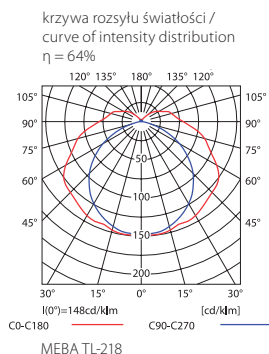

## MEBA TL

Oświetleniowa oprawa liniowa / Series luminaire

MEBA TL-218

MEBA TL-236

- ▶ podstawa: blacha stalowa / klosz MEBA TL-EVG: poliwęglan (PC) / klosz MEBA TL: tworzywo sztuczne PMMA
- ▶ base: steel sheet / lampshade MEBA TL-EVG: polycarbonate (PC) / lampshade MEBA TL: plastic PMMA