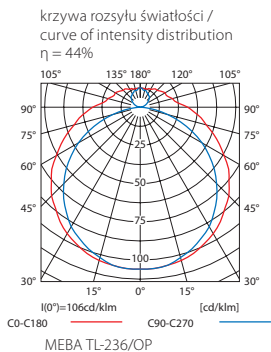

Kanlux	Kanlux		[W]	BALLAST	Ei		[g]
MEBA TL-218/OP EVG	08521	biały / white	2 x 18	EVG ✓	A2	1/-/8	900
MEBA TL-218/OP	07252	biały / white	2 x 18	VVG ✓	B2	1/-/8	1260
MEBA TL-236/OP EVG	08523	biały / white	2 x 36	EVG ✓	A2	1/-/4	1500
MEBA TL-236/OP	07253	biały / white	2 x 36	VVG ✓	B2	1/-/4	1910