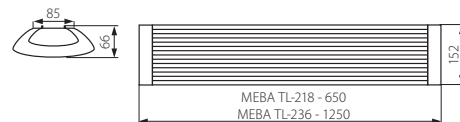

## MEBA TL/OP

Oświetleniowa oprawa liniowa / Series luminaire

MEBA TL-218/OP

MEBA TL-236/OP

- ▶ podstawa: blacha stalowa / klosz MEBA TL-EVG: poliwęglan (PC) / klosz MEBA TL: tworzywo sztuczne PMMA
- ▶ base: steel sheet / lampshade MEBA TL-EVG: polycarbonate (PC) / lampshade MEBA TL: plastic PMMA