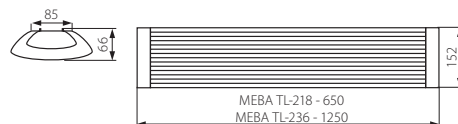

## MEBA TL

Oświetleniowa oprawa liniowa / Series luminaire

MEBA TL-218

MEBA TL-236

- ▶ podstawa: blacha stalowa / klosz MEBA TL-EVG: poliwęglan (PC) / klosz MEBA TL: tworzywo sztuczne PMMA
- ▶ base: steel sheet / lampshade MEBA TL-EVG: polycarbonate (PC) / lampshade MEBA TL: plastic PMMA

Kanlux	Kanlux						
			[W]	BALLAST			[g]
MEBA TL-218 EVG	08520	biały / white	2 x 18	EVG ✓	A2	1/-/8	900
MEBA TL-218	07250	biały / white	2 x 18	VVG ✓	B2	1/-/8	1260
MEBA TL-236 EVG	08522	biały / white	2 x 36	EVG ✓	A2	1/-/4	1500
MEBA TL-236	07251	biały / white	2 x 36	VVG ✓	B2	1/-/4	1910