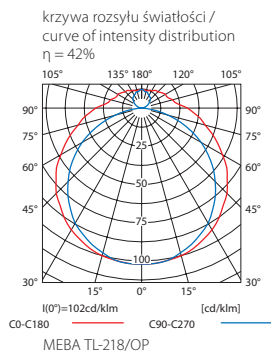

Kanlux	Kanlux		[W]	BALLAST	Ei		[g]
MEBA TL-218/OP EVG	08521	biały / white	2 x 18	EVG ✓	A2	1/-/8	900
MEBA TL-218/OP	07252	biały / white	2 x 18	VVG ✓	B2	1/-/8	1260
MEBA TL-236/OP EVG	08523	biały / white	2 x 36	EVG ✓	A2	1/-/4	1500
MEBA TL-236/OP	07253	biały / white	2 x 36	VVG ✓	B2	1/-/4	1910