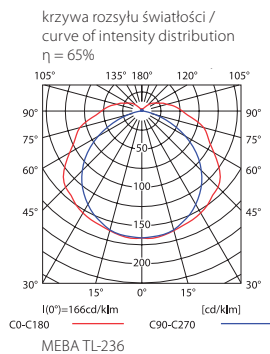

## MEBA TL

Oświetleniowa oprawa liniowa / Series luminaire

MEBA TL-218

MEBA TL-236

- ▶ podstawa: blacha stalowa / klosz MEBA TL-EVG: poliwęglan (PC) / klosz MEBA TL: tworzywo sztuczne PMMA
- ▶ base: steel sheet / lampshade MEBA TL-EVG: polycarbonate (PC) / lampshade MEBA TL: plastic PMMA