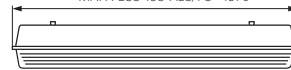

MAH PLUS/PS

Oprawa pyłoszczelna / Dustproof lighting fitting

MAH PLUS-118-ABS/PS - 90
MAH PLUS-136-ABS/PS - 90
MAH PLUS-158-ABS/PS - 90

▶ podstawa: tworzywo ABS / zapinki: poliwęglan (PC) / klosz: polistyren (PS)

▶ base: ABS material / clips: polycarbonate (PC) / lampshade: polystyrene (PS)

krzywa rozsyłu światłości /
curve of intensity distribution
 $\eta = 65\%$

	Kanlux				[W]		[g]
NEW	MAH PLUS-118-ABS/PS	18514	szary / grey	1 x 18	12	870	
NEW	MAH PLUS-136-ABS/PS	18518	szary / grey	1 x 36	9	1420	
NEW	MAH PLUS-158-ABS/PS	18522	szary / grey	1 x 58	8	1730	
NEW	MAH PLUS-218-ABS/PS	18516	szary / grey	2 x 18	9	1070	
	MAH PLUS-236-ABS/PS	18520	szary / grey	2 x 36	6	1840	
NEW	MAH PLUS-258-ABS/PS	18524	szary / grey	2 x 58	6	2310	

▶ łatwy montaż oprawy do podłoża przy użyciu dołączonych zatrzaskowych uchwytnów mocujących

▶ simple assembling of the fitting to the base using snap fastening holders (included)

▶ podwieszana płyta montażowa ułatwiająca podłączenie i serwis oprawy

▶ suspended mounting plate for easy connection and fitting service

▶ uszczelniający dławik, służący do wprowadzenia przewodu zasilającego

▶ sealing chocke for feeder cable

AKCESORIA / ACCESSORIES