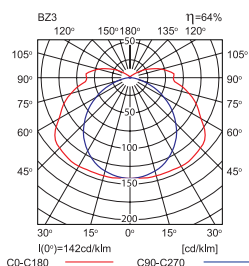

MAH PLUS-236-ABS/PS

	Kanlux				[W]		[g]
NEW	MAH PLUS-118-ABS/PS	18514	szary / grey	1 x 18	12	870	
NEW	MAH PLUS-136-ABS/PS	18518	szary / grey	1 x 36	9	1420	
NEW	MAH PLUS-158-ABS/PS	18522	szary / grey	1 x 58	8	1730	
NEW	MAH PLUS-218-ABS/PS	18516	szary / grey	2 x 18	9	1070	
	MAH PLUS-236-ABS/PS	18520	szary / grey	2 x 36	6	1840	
NEW	MAH PLUS-258-ABS/PS	18524	szary / grey	2 x 58	6	2310