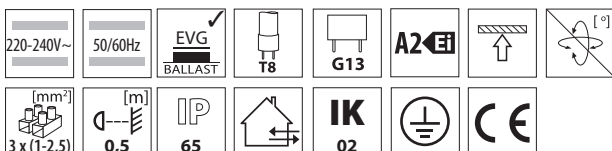

▶ łatwy montaż oprawy do podłoża przy użyciu dołączonych zatrzaskowych uchwytnów mocujących

▶ simple assembling of the fitting to the base using snap fastening holders (included)