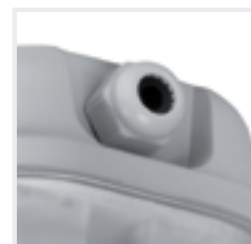

▶ uszczelniający dławik, służący do wprowadzenia przewodu zasilającego

▶ sealing chocke for feeder cable

AKCESORIA / ACCESSORIES

ROPE-NT 150 SINGLE	07871	linka stalowa (pojedyncza) do zawieszenia oprawy MAH PLUS, 2 szt. w komplecie / steel cord (single) for hanging MAH PLUS, 2 pcs in set
ROPE-NT 150	07870	linka stalowa (podwójna) do zawieszenia oprawy MAH PLUS, 2 szt. w komplecie / steel cord (double) for hanging MAH PLUS, 2 pcs in set
CL-MAH PLUS	18593	zapinka plastikowa do opraw MAH PLUS / plastic clips for MAH PLUS fittings
CL-MAH PLUS INOX	18594	zapinka metalowa do opraw MAH PLUS / metal clips for MAH PLUS fittings
GL-MAH-118 PLUS-PS	18584	klosz PS do opraw MAH PLUS-118-ABS/PS / lampshade PS for MAH PLUS-118-ABS/PS fittings
GL-MAH-136 PLUS-PS	18588	klosz PS do opraw MAH PLUS-136-ABS/PS / lampshade PS for MAH PLUS-136-ABS/PS fittings
GL-MAH-158 PLUS-PS	18595	klosz PS do opraw MAH PLUS-158-ABS/PS / lampshade PS for MAH PLUS-158-ABS/PS fittings
GL-MAH-218 PLUS-PS	18586	klosz PS do opraw MAH PLUS-218-ABS/PS / lampshade PS for MAH PLUS-218-ABS/PS fittings
GL-MAH-236 PLUS-PS	18592	klosz PS do opraw MAH PLUS-236-ABS/PS / lampshade PS for MAH PLUS-236-ABS/PS fittings
GL-MAH-258 PLUS-PS	18597	klosz PS do opraw MAH PLUS-258-ABS/PS / lampshade PS for MAH PLUS-258-ABS/PS fittings