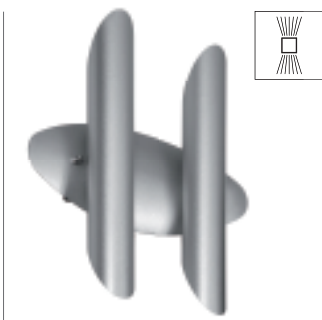

LEVEL EL

Oprawa ścienna, stała / Wall lighting fitting, for fixed connection

LEVEL EL-150L

- ▶ obudowa: lakierowana tłoczona blacha stalowa / osłona: szkło
- ▶ casing: varnished pressed steel sheet / enclosure: glass

<b>Kanlux</b>		
LEVEL EL-150L	07236	satynowy chrom / satin chrome

VANTI EL

Oprawa ścienna, stała / Wall lighting fitting, for fixed connection

VANTI EL-I440

- ▶ obudowa: lakierowana tłoczona blacha stalowa
- ▶ casing: varnished pressed steel sheet

<b>Kanlux</b>		
VANTI EL-I440	07235	satynowy chrom / satin chrome