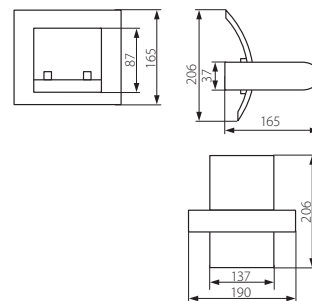

LEVEL EL

Oprawa ścienna, stała / Wall lighting fitting, for fixed connection

LEVEL EL-150L

- ▶ obudowa: lakierowana tłoczona blacha stalowa / osłona: szkło
- ▶ casing: varnished pressed steel sheet / enclosure: glass

<b>Kanlux</b>		
LEVEL EL-150L	07236	satynowy chrom / satin chrome

VANTI EL

Oprawa ścienna, stała / Wall lighting fitting, for fixed connection

VANTI EL-I440

- ▶ obudowa: lakierowana tłoczona blacha stalowa
- ▶ casing: varnished pressed steel sheet

<b>Kanlux</b>		
VANTI EL-I440	07235	satynowy chrom / satin chrome