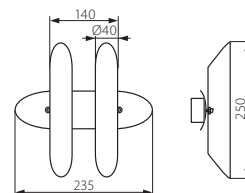

LEVEL EL

Oprawa ścienna, stała / Wall lighting fitting, for fixed connection

LEVEL EL-150L

- ▶ obudowa: lakierowana tłoczona blacha stalowa / osłona: szkło
- ▶ casing: varnished pressed steel sheet / enclosure: glass

<b>Kanlux</b>		
LEVEL EL-150L	07236	satynowy chrom / satin chrome

VANTI EL

Oprawa ścienna, stała / Wall lighting fitting, for fixed connection

VANTI EL-I440

- ▶ obudowa: lakierowana tłoczona blacha stalowa
- ▶ casing: varnished pressed steel sheet

<b>Kanlux</b>		
VANTI EL-I440	07235	satynowy chrom / satin chrome