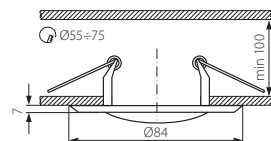

<b>Kanlux</b>		
RUBIX CTX-40+D-C	02862	chrom/transparentny / chrome/transparent
RUBIX CTX-40+B3-SN/N	02863	satynowy nikiel/nikiel/transparentny / satin nickel/nickel/transparent

GAVEL CTX

Sufitowa oprawa ozdobna / Decorative ceiling lighting fitting

GAVEL CTX-20+B1-SN/G

GAVEL CTX-20+B2-SN/N

GAVEL CTX-20+D-MPC/N

- ▶ obudowa: blacha stalowa / klosz: szkło
- ▶ casing: steel sheet / shade: glass

<b>Kanlux</b>			
GAVEL CTX-20+B1-SN/G	02882	satynowy nikiel/złoty/żółty / satin nickel/gold/yellow	100
GAVEL CTX-20+B2-SN/N	02881	satynowy nikiel/nikiel/niebieski / satin nickel/nickel/blue	118
GAVEL CTX-20+D-MPC/N	02880	matowo perłowy chrom/nikiel/transparentny / matt pearl chrome/nickel/transparent	100