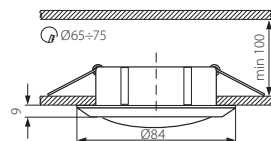

RUBIX CTX

Sufitowa oprawa ozdobna / Decorative ceiling lighting fitting

RUBIX CTX-40+D-C

RUBIX CTX-40+B3-SN/N

- ▶ obudowa: odlew stopu aluminium / klosz: szkło
- ▶ casing: aluminum alloy cast / shade: glass

GAVEL CTX-20+B1-SN/G

GAVEL CTX-20+B2-SN/N

GAVEL CTX-20+D-MPC/N

- ▶ obudowa: blacha stalowa / klosz: szkło
- ▶ casing: steel sheet / shade: glass

<b>Kanlux</b>			
GAVEL CTX-20+B1-SN/G	02882	satynowy nikiel/złoty/żółty / satin nickel/gold/yellow	100
GAVEL CTX-20+B2-SN/N	02881	satynowy nikiel/nikiel/niebieski / satin nickel/nickel/blue	118
GAVEL CTX-20+D-MPC/N	02880	matowo perłowy chrom/nikiel/transparentny / matt pearl chrome/nickel/transparent	100