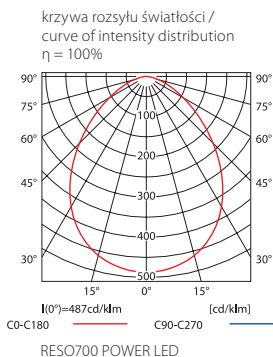

| Kanlux | Kanlux | | | | | |
|-------------------|--------|-------------------------------|-------|-----|-----------|-------|
| RESO700 POWER LED | 07721 | satynowy chrom / satin chrome | 700mA | 2,5 | 5700-6300 | 20000 |
| RESO POWER LED | 07720 | satynowy chrom / satin chrome | 350mA | 1 | 2700-3200 | 50000 |