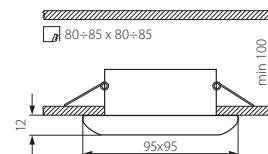

RESO CTX

Ścienne-sufitowa oprawa punktowa / Wall & ceiling lighting point fitting

RESO CTX-KW10-AN

RESO CTX-KW10-C

RESO CTX-KW10-C/M

- ▶ obudowa: odlew stopu aluminium / osłona: szkło
- ▶ casing: aluminum alloy cast / enclosure: glass