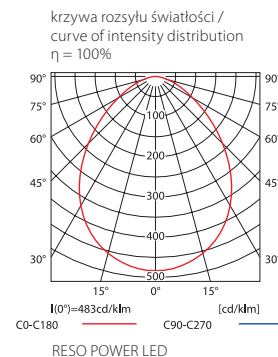

| Kanlux | Kanlux | | | | | |
|-------------------|--------|-------------------------------|-------|-----|-----------|-------|
| RESO700 POWER LED | 07721 | satynowy chrom / satin chrome | 700mA | 2,5 | 5700-6300 | 20000 |
| RESO POWER LED | 07720 | satynowy chrom / satin chrome | 350mA | 1 | 2700-3200 | 50000 |