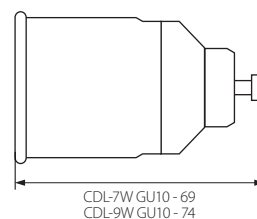

Energooszczędna świetlówka kompaktowa z reflektorem

Úsporná kompaktní zářivka s reflektorem

Úsporná kompaktná žiarivka s reflektorom

■ CDL-7W GU10

■ CDL-9W GU10

		EAN 	[W]	[cd]	[g]	CENA NETTO	CENA BRUTTO
CDL-7W GU10	12731	5905339127310	7	50	52	28,90 zł	35,26 zł
CDL-9W GU10	12732	5905339127327	9	70	58	29,90 zł	36,48 zł