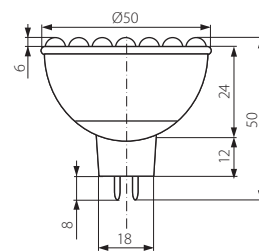

Lampa z diodami LED
Světelný zdroj LED
Svetelný zdroj LED

- LED60 MR16-CW
- LED60 MR16-WW

			EAN 			CENA NETTO	CENA BRUTTO
	LED60 MR16-CW	07841	5905339078414	zimmobiala / studená bílá / studená biela	6000-7500	57,90 zł	70,64 zł
	LED60 MR16-WW	07840	5905339078407	cieptobiala / teplá bílá / teplá biela	3000-3300	58,90 zł	71,86 zł