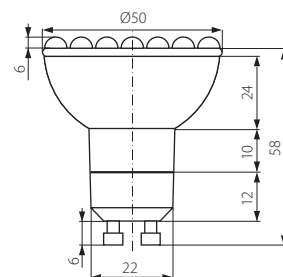

Lampa z diodami LED
Světelný zdroj LED
Svetelný zdroj LED

- LED60 GU10-CW
- LED60 GU10-WW

						CENA NETTO	CENA BRUTTO				
	LED60 GU10-CW	07831	5905339078315	zimnobiała / studená bílá / studená biela	6000-7500	64,90 zł	79,18 zł				
	LED60 GU10-WW	07830	5905339078308	ciepłobiała / teplá bílá / teplá biela	3000-3300	65,90 zł	80,40 zł				
220-240V~	50Hz	3	60 LED	GU10	[cd] 260	[°] 60	≥80	25000 [h]	1/10/100	62 [g]	CE