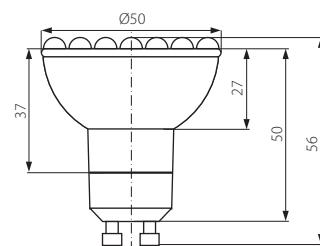

Lampa z diodami LED
Světelný zdroj LED
Svetelný zdroj LED

- LED48 GU10-CW
- LED48 GU10-WW

			EAN 			CENA NETTO	CENA BRUTTO
	LED48 GU10-CW	07671	5905339076717	zimnobiela / studená bílá / studená biela	5500-7500	53,90 zł	65,76 zł
	LED48 GU10-WW	07670	5905339076700	ciepłobiela / teplá bílá / teplá biela	2700-3200	54,90 zł	66,98 zł