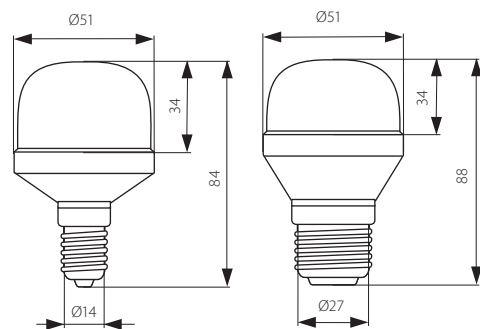

Lampa z diodami LED
Světelný zdroj LED
Svetelný zdroj LED

LUCA LED48 E14-WW

LUCA LED48 E27-WW

■ LUCA LED48 E14-WW

■ LUCA LED48 E27-WW

			EAN 				CENA NETTO	CENA BRUTTO
NEW	LUCA LED48 E14-WW	07581	5905339075819	ciepłobiała / teplá bílá / teplá biela	E14	48	79,00 zł	96,38 zł
NEW	LUCA LED48 E27-WW	07580	5905339075802	ciepłobiała / teplá bílá / teplá biela	E27	52	79,00 zł	96,38 zł