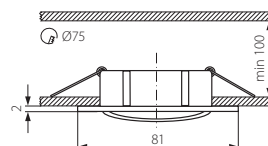

NAVI CTX-DS

Sufitowa oprawa punktowa / Ceiling lighting point fitting

NAVI CTX-DS10-AB

NAVI CTX-DS10-C

NAVI CTX-DS10-SN

- ▶ obudowa: odlew stopu aluminium
- ▶ casing: aluminum alloy cast

<p>Kanlux</p> <p>NAVI CTX-DS10-AB NAVI CTX-DS10-C NAVI CTX-DS10-SN</p>		<p>Kanlux</p> <p>04693 04694 04695</p>	<p></p> <p>patynowany mosiądz / antic brass chrom / chrome satynowy nikiel / satin nickel</p>										

NAVI CTX-DT

Sufitowa oprawa punktowa / Ceiling lighting point fitting

NAVI CTX-DT10-W

NAVI CTX-DT10-G

NAVI CTX-DT10-AB

NAVI CTX-DT10-C

NAVI CTX-DT10-C/M

- ▶ obudowa: odlew stopu aluminium
- ▶ casing: aluminum alloy cast