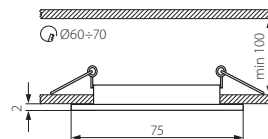

NAVI CTX-DS

Sufitowa oprawa punktowa / Ceiling lighting point fitting

NAVI CTX-DS10-AB

NAVI CTX-DS10-C

NAVI CTX-DS10-SN

- ▶ obudowa: odlew stopu aluminium
- ▶ casing: aluminum alloy cast

<p>Kanlux</p> <p>NAVI CTX-DS10-AB NAVI CTX-DS10-C NAVI CTX-DS10-SN</p>		<p>Kanlux</p> <p>04693 04694 04695</p>	<p></p> <p>patynowany mosiądz / antic brass chrom / chrome satynowy nikiel / satin nickel</p>										