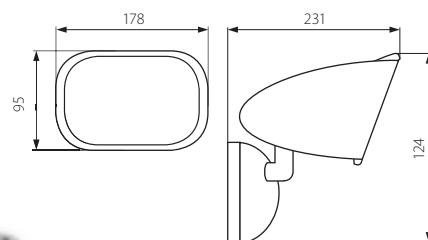

Naświetlacz halogenowy
Halogenový reflektor
Halogénový reflektor

■ EDIT SL-300R-F-W

■ EDIT SL-300R-F-B

- obudowa i odbłyśnik: aluminium / osłona: szkło
- těleso svítidla a reflektor: hliník / difuzor: sklo
- teleso svietidla a reflektor: hliník / difuzor: sklo