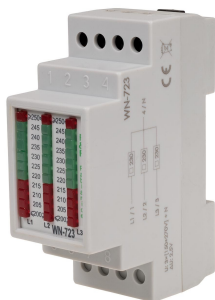

## WN-723

Trójfazowy wskaźnik napięcia zasilania

Index: WN-723

5 908312 596066 >

### DANE TECHNICZNE

Zakres pomiarowy	180-270 V
Połączenie przez przekładnik	Nie
Klasa dokładności	2
Straty mocy	1 W
Legalizowany	Nie
Model	Szyna DIN
Wersja modułowa	Tak
Szerokość	35 mm
Wysokość	90,00000002 mm
Szerokość wyrażona liczbą modułów	2
Podświetlenie skali pomiarowej	Tak
Rodzaj napięcia	AC
System pomiarowy	Cyfrowy
Maksymalne wychylenie wskazówki	0 °