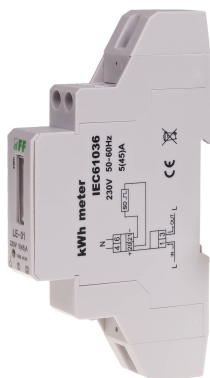

LE-01

Jednofazowy licznik zużycia energii elektrycznej 5 (45)A

Index: LE-01

Jednofazowy. Prąd 45 A.

LE-01 jest statycznym (elektronicznym) wzorcowanym wskaźnikiem zużycia energii elektrycznej prądu przemiennego jednofazowego w układzie bezpośrednim.