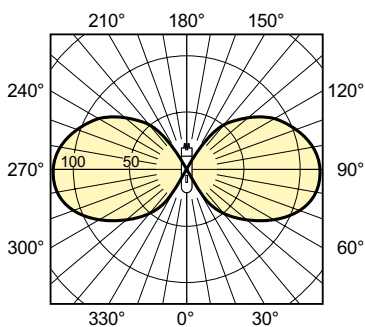

Dane techniczne oświetlenia	
Kod barwy	825 [CCT of 2500K]
Strumień Świetlny	1 320 lm
Oznaczenie koloru	Złoto-biały
Współrzędna Chromatyczności X (Nom)	0,478
Współrzędna Chromatyczności Y (Nom)	0,415
Skorelowana temperatura barwowa (Nom)	2500 K
Skuteczność świetlna (znamionowa) (Nom)	40 lm/W
Wskaźnik oddawania barw (CRI)	81
Długość łuku O (Nom)	13 mm

Product	D (max)	O	L	C (max)
MASTER SDW-T 35W/825 PG12-1 1SL/12	32 mm	12,7 mm	91 mm	149 mm

Dane fotometryczne

Light Distribution Diagram - MASTER SDW-T 35W/825 PG12-1 1SL/12

Spectral Power Distribution Colour - MASTER SDW-T 35W/825 PG12-1 1SL/12