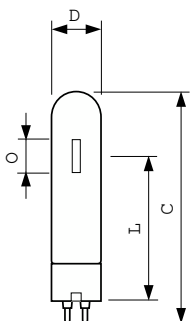

Eksploatacja i połączenie elektryczne	
Zużycie energii	33,3 W
Napięcie (Nom)	98 V

Układy sterowania i ściemnianie	
Z możliwością przyciemniania	Nie

Mechanika i korpus	
Wykończenie żarówki	Przezroczyste
Materiał żarówki	Szkoło miękkie
Kształt bańki	T31
Waga netto (szt.)	0,048 kg

Product	D (max)	O	L	C (max)
MASTER SDW-T 35W/825 PG12-1 1SL/12	32 mm	12,7 mm	91 mm	149 mm

Dane fotometryczne

Light Distribution Diagram - MASTER SDW-T 35W/825 PG12-1 1SL/12

Spectral Power Distribution Colour - MASTER SDW-T 35W/825 PG12-1 1SL/12