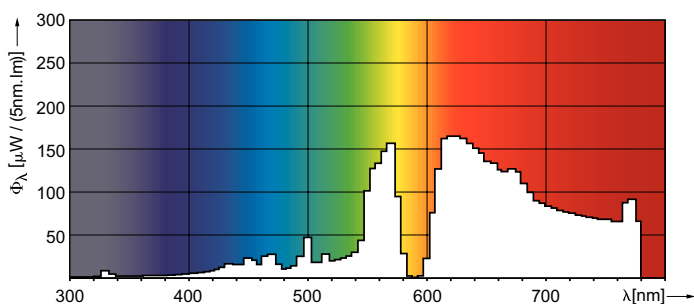

Dane techniczne oświetlenia	
Kod barwy	825 [CCT of 2500K]
Strumień Świetlny	1 320 lm
Oznaczenie koloru	Złoto-biały
Współrzędna Chromatyczności X (Nom)	0,478
Współrzędna Chromatyczności Y (Nom)	0,415
Skorelowana temperatura barwowa (Nom)	2500 K
Skuteczność świetlna (znamionowa) (Nom)	40 lm/W
Wskaźnik oddawania barw (CRI)	81
Długość łuku O (Nom)	13 mm

Product	D (max)	O	L	C (max)
MASTER SDW-T 35W/825 PG12-1 1SL/12	32 mm	12,7 mm	91 mm	149 mm

Dane fotometryczne

Light Distribution Diagram - MASTER SDW-T 35W/825 PG12-1 1SL/12

Spectral Power Distribution Colour - MASTER SDW-T 35W/825 PG12-1 1SL/12