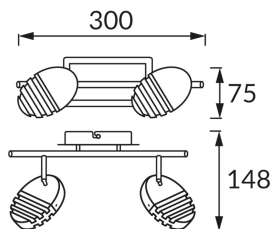

KARTA INFORMACYJNA PRODUKTU

Możliwość wymiany źródeł światła i/lub oddzielnego sprzętu sterującego bez trwałego zniszczenia produktu

INFORMACJE PODSTAWOWE

Nazwa produktu:	ARTO LED 21 WW
Indeks Ideus:	03187
Kod kreskowy EAN:	5901477331879
Kolor:	Chrom
Materiał:	Stal nierdzewna, szkło akrylowe
Wysokość:	75 mm
Szerokość:	300 mm
Głębokość:	148 mm
Opakowanie zbiorcze:	12 szt.

PARAMETRY PRODUKTU

Zasilanie:	230V 50Hz
Moc:	2 x 5 W
Dedykowane źródło światła:	SMD LED, w komplecie
	Niewymienne źródło światła
	Nie stosować ze ściemniaczem
Strumień świetlny oprawy:	900 lm
Barwa światła:	Ciepłobiała
Kąt rozsyłu światłości:	140°
Okres trwałości L70B50 w h:	35 000 h
Możliwość regulacji kierunku świecenia:	Tak
Temperatura barwowa:	3000 K
Współczynnik oddawania barw Ra:	80
Klasa ochronności przed porażeniem elektrycznym:	1
Stopień odporności na wnikanie ciał stałych i wilgoci:	IP20
	Do zastosowania wewnątrz
CE	Deklaracja zgodności