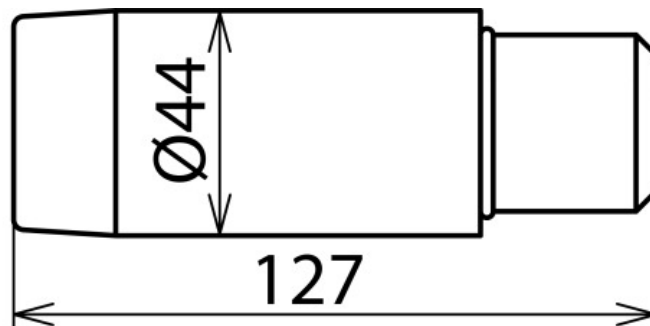

EFS L 127 (767 576)

- For use in wet weather conditions

Ilustracje nie są wiążące

Ilustracje nie są wiążące

Typ Nr kat.	EFS L 127 767 576
Category	L
Total length (l _c)	127 mm
Material	Plastic
Colour	Black •
For use at	▲
Waga	214 g
Numer taryfy celnej (Nomenklatura scalona EU)	90309000
GTIN (EAN)	4013364124998
Jed. Op.	1 szt.