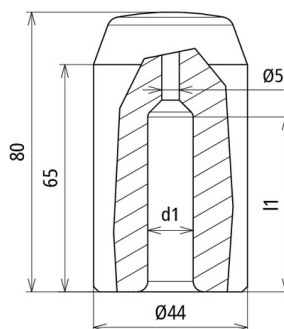

SKO TE 20 STBLANK (620 002)

Ilustracje nie są wiążące

Typ Nr kat.	SKO TE 20 STBLANK 620 002
Typ pręta uziemiającego	do typów Z + AZ (Ø20 mm)
Wymiary (d1 x l1)	13 x 42 mm
Materiał	Stal/bez powłoki
Waga	857 g
Numer taryfy celnej (Nomenklatura scalona EU)	82055980
GTIN (EAN)	4013364066052
Jed. Op.	1 szt.