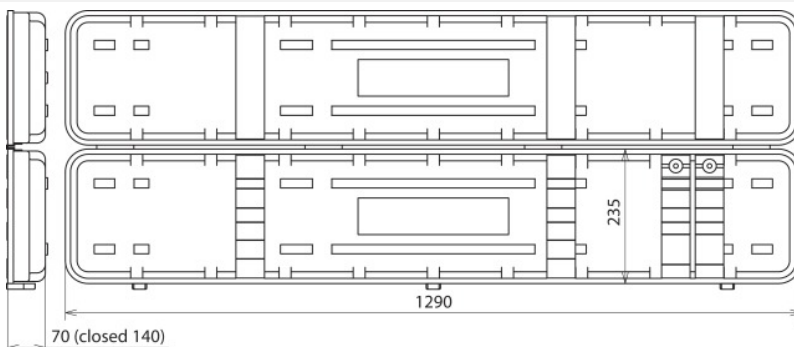

KKL PHE3 60 110 (766 998)

With foam paddingMax. capacity:

- 1 PHE III indicator, 60 ... 110 kV
- 1 insulating stick 110 kV, modular
- 2 test prods (S 66 and L 72)
- 2 electrodes (V-shaped and hook-shaped)

Ilustracje nie są wiążące

Ilustracje nie są wiążące

Typ	KKL PHE3 60 110
Nr kat.	766 998
Suitable for	PHE III
Dimensions	1290 x 235 x 140 mm
Colour	Black ●
Waga	3,36 kg
Numer taryfy celnej (Nomenklatura scalona EU)	42021250
GTIN (EAN)	4013364115286
Jed. Op.	1 szt.