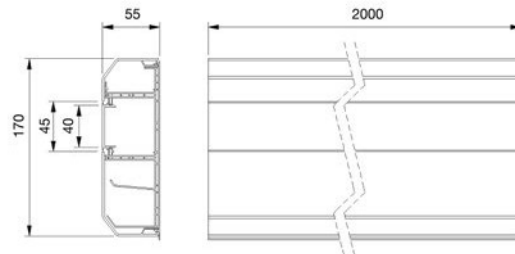

TK01133/8 – TK02133/9 170x55