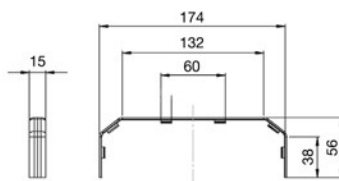

Kąt zewnętrzny regulowany

Kanał	A
130x55	134
170x55	173
210x55	214

Kąt wewnętrzny regulowany

Kanał	A
130x55	134
170x55	174
210x55	214

Element T

TKA0061/8 130x55

TKA0062/9 170x55

Zaślepka końcowa

Kanał	A
130x55	134
170x55	174
210x55	214

## KANAŁY INSTALACYJNE CABLOMAX PVC I ALU

Element łączący

TKA005210/.. 130x55

TKA005213/.. 170x55

TKA005216/.. 210x55