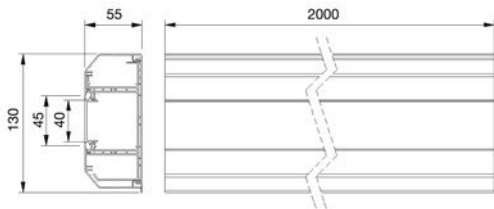

KANAŁY INSTALACYJNE CABLOMAX PVC I ALU

- Produkty spełniają wymogi bezpieczeństwa Dyrektywy Niskonapięciowej 2014/35/UE zgodnie z normą UNE EN-50.085
- Produkty posiadają oznakowanie **CE**
- Stopień ochrony: IP40
- Wykonane z termoplastycznego tworzywa, które gwarantuje nierozprzestrzenianie płomienia w przypadku pożaru

TK01103/8 – TK02103/9 130x55