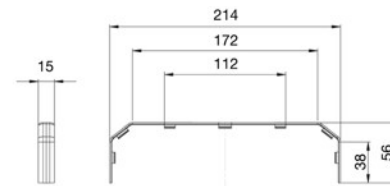

## KANAŁY INSTALACYJNE CABLOMAX PVC I ALU

Element łączący

TKA005210/.. 130x55

TKA005213/.. 170x55

TKA005216/.. 210x55

## TABELA WYMIARÓW KANAŁÓW CABLOMAX

Poniższa tabela przedstawia powierzchnie przekrojów kanałów z podziałem na poszczególne komory. Przekroje przewodów oraz przykładowy wzór na wyliczenie maksymalnej ilości przewodów znajduje się na stronie 138.

	Symbol	Wymiar	Rysunek dostępnej powierzchni	Dostępna powierzchnia z podziałem na komory kanału (mm <sup>2</sup> )		
				1	2	3
Kanał CABLOMAX PVC	TK02103/9	130x55		977	2066	1227
				977	877,5	1227
	TK02133/9	170x55		1235,5	2062	2728,5
				1235,5	880	2728,5
	TK02163/9	210x55		3000	2055	2735
				3000	939	2735
Kanał CABLOMAX ALU	TK01103/8	130x55		960	2064	1234
				960	881	1234
	TK01133/8	170x55		1238	2060	2702
				1238	808	2702
	TK01163/8	210x55		2995,5	2059	2691
				2995,5	879	2691