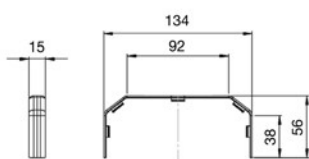

KANAŁY INSTALACYJNE CABLOMAX PVC I ALU

Element łączący

TKA005210/.. 130x55