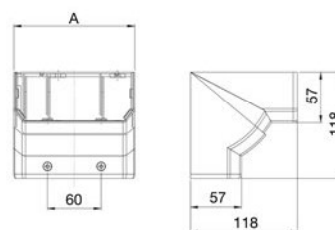

## Informacje techniczne:

- Materiał podstawy: termoplastyczne tworzywo
- Materiał pokryw: PVC lub anodowane aluminium
- Materiał akcesoriów: białe i metalizowane termoplastyczne tworzywo
- Bezpośredni montaż modułów K45
- Długość kanałów: 2 metry
- Folia zabezpieczająca w transporcie
- Stopień ochrony: IP40

TK01103/8 – TK02103/9 130x55

TK01133/8 – TK02133/9 170x55

TK01163/8 – TK02163/9 210x55

Kąt płaski 90° do góry

Kanał	A
130x55	134
170x55	174
210x55	213

Kąt płaski 90° w dół

Kanał	A
130x55	134
170x55	174
210x55	213

Kąt zewnętrzny regulowany

Kanał	A
130x55	134
170x55	173
210x55	214

Kąt wewnętrzny regulowany

Kanał	A
130x55	134
170x55	174
210x55	214

Element T

TKA0061/8 130x55

TKA0062/9 170x55

Zaślepka końcowa