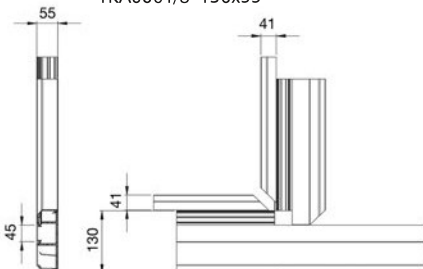

Kąt zewnętrzny regulowany

Kanał	A
130x55	134
170x55	173
210x55	214

Kąt wewnętrzny regulowany

Kanał	A
130x55	134
170x55	174
210x55	214

Element T

TKA0061/8 130x55

TKA0062/9 170x55

Zaślepka końcowa