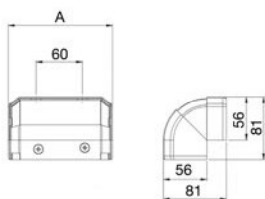

TK01103/8 – TK02103/9 130x55

TK01133/8 – TK02133/9 170x55

TK01163/8 – TK02163/9 210x55

Kąt płaski 90° do góry

Kanał	A
130x55	134
170x55	174
210x55	213

Kąt płaski 90° w dół

Kanał	A
130x55	134
170x55	174
210x55	213

Kąt zewnętrzny regulowany

Kanał	A
130x55	134
170x55	173
210x55	214

Kąt wewnętrzny regulowany

Kanał	A
130x55	134
170x55	174
210x55	214

Element T

TKA0061/8 130x55

TKA0062/9 170x55

Zaślepka końcowa