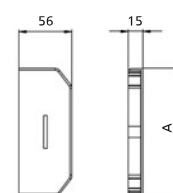

TK01103/8 – TK02103/9 130x55

TK01133/8 – TK02133/9 170x55

TK01163/8 – TK02163/9 210x55

Kąt płaski 90° do góry

Kanał	A
130x55	134
170x55	174
210x55	213

Kąt płaski 90° w dół

Kanał	A
130x55	134
170x55	174
210x55	213

Kąt zewnętrzny regulowany

Kanał	A
130x55	134
170x55	173
210x55	214

Kąt wewnętrzny regulowany

Kanał	A
130x55	134
170x55	174
210x55	214

Element T

TKA0061/8 130x55

TKA0062/9 170x55

Zaślepka końcowa