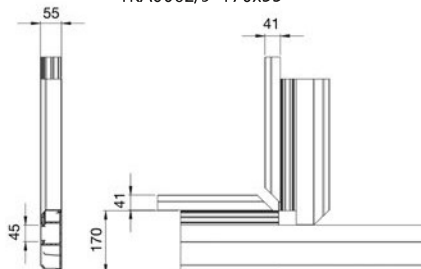

Kąt zewnętrzny regulowany

Kanał	A
130x55	134
170x55	173
210x55	214

Kąt wewnętrzny regulowany

Kanał	A
130x55	134
170x55	174
210x55	214

Element T

TKA0061/8 130x55

TKA0062/9 170x55

Zaślepka końcowa