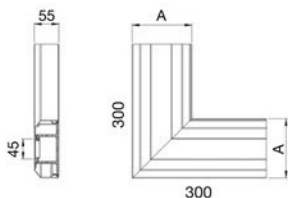

TK01103/8 – TK02103/9 130x55

TK01133/8 – TK02133/9 170x55

TK01163/8 – TK02163/9 210x55

Kąt płaski 90° do góry

Kanał	A
130x55	134
170x55	174
210x55	213

Kąt płaski 90° w dół

Kanał	A
130x55	134
170x55	174
210x55	213

Kąt zewnętrzny regulowany

Kanał	A
130x55	134
170x55	173
210x55	214

Kąt wewnętrzny regulowany

Kanał	A
130x55	134
170x55	174
210x55	214

Element T

TKA0061/8 130x55

TKA0062/9 170x55

Zaślepka końcowa