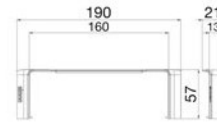

TK11122/8 160x55

TK11143/8 185x55

TS9055/8 90x55

TS13055/8 130x55

Kąt płaski

Kanał	A	B
90x55	95	123
130x55	134	163
160x55	164	195
185x55	190	219

Kąt zewnętrzny regulowany

Kanał	A	B
90x55	95	90
130x55	136	130
160x55	164	160
185x55	187	185

Kąt wewnętrzny regulowany

Kanał	A
90x55	94
130x55	134
160x55	168
185x55	189

Zaślepka końcowa

Kanał	B
90x55	94
130x55	134
160x55	163
185x55	188

Łącznik T

TKA106208/.. do 90x55

TKA106210/.. do 130x55

TKA106212/.. do 160x55