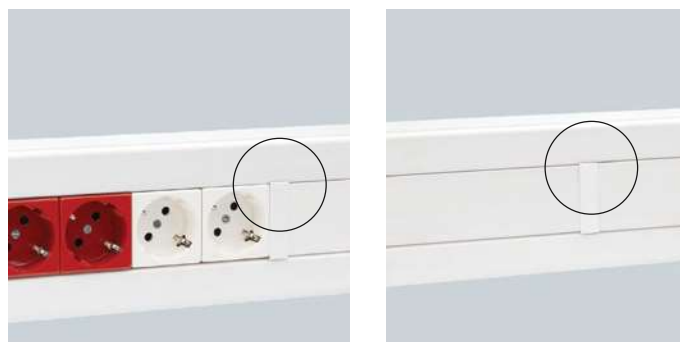

Separacja kabli i przewodów

Dodatkowa przegroda separacyjna zatrzaskiwana w profilu bez użycia narzędzi, daje możliwość izolacji i uporządkowania przewodów elektrycznych i teleinformatycznych w kanale.

Uniwersalna instalacja

Regulowane kąty wewnętrzne i zewnętrzne wykonane z tworzywa, umożliwiają instalację kanałów na nierównych ścianach.

* możliwość montażu bezpośredniego wszystkich rodzajów gniazd serii K45

Łączenie kanałów

Elementy T umożliwiają tworzenie estetycznych połączeń pionowych kanałów CABLOPLUS K45 o szerokościach 90, 130 lub 160 mm. Dodatkowy element T dedykowany jest do minikanalów o szerokości od 22 do 60 mm oraz głębokości od 10 do 40 mm.

Pewna konstrukcja*

Aby zapewnić odpowiednie trzymanie mechanizmów w kanale, zaleca się montaż dodatkowych zaślepek usztywniających. Zaśleпки umożliwiają przykrycie nierówno przyciętych pokryw kanału.

Jedna sztuka kanału PVC 90x55 mm (2 m) dostarczana jest wraz z 4 sztukami zaślepek usztywniających.