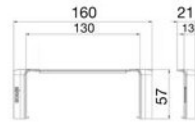

TK11122/8 160x55

TK11143/8 185x55

TS9055/8 90x55

TS13055/8 130x55

Kąt płaski

Kanał	A	B
90x55	95	123
130x55	134	163
160x55	164	195
185x55	190	219

Kąt zewnętrzny regulowany

Kanał	A	B
90x55	95	90
130x55	136	130
160x55	164	160
185x55	187	185

Kąt wewnętrzny regulowany

Kanał	A
90x55	94
130x55	134
160x55	168
185x55	189

Zaślepka końcowa

Kanał	B
90x55	94
130x55	134
160x55	163
185x55	188

Łącznik T

TKA106208/.. do 90x55

TKA106210/.. do 130x55

TKA106212/.. do 160x55

Element łączący

TKA105208/.. 90x55

TKA1305508/.. 130x55

TKA105212/.. 160x55

TKA105214/.. 185x55

Łącznik do minikanatów

TKA107/9

Łuk do światłowodów pionowy

Wymiary w mm