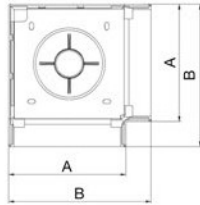

TK11122/8 160x55

TK11143/8 185x55

TS9055/8 90x55

TS13055/8 130x55

Kąt płaski

Kanał	A	B
90x55	95	123
130x55	134	163
160x55	164	195
185x55	190	219

Kąt zewnętrzny regulowany

Kanał	A	B
90x55	95	90
130x55	136	130
160x55	164	160
185x55	187	185

Kąt wewnętrzny regulowany

Kanał	A
90x55	94
130x55	134
160x55	168
185x55	189

Zaślepka końcowa

Kanał	B
90x55	94
130x55	134
160x55	163
185x55	188

Łącznik T

TKA106208/.. do 90x55

TKA106210/.. do 130x55

TKA106212/.. do 160x55