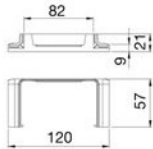

TK11122/8 160x55

TK11143/8 185x55

TS9055/8 90x55

TS13055/8 130x55

Kąt płaski

Kanał	A	B
90x55	95	123
130x55	134	163
160x55	164	195
185x55	190	219

Kąt zewnętrzny regulowany

Kanał	A	B
90x55	95	90
130x55	136	130
160x55	164	160
185x55	187	185

Kąt wewnętrzny regulowany

Kanał	A
90x55	94
130x55	134
160x55	168
185x55	189

Zaślepka końcowa

Kanał	B
90x55	94
130x55	134
160x55	163
185x55	188

Łącznik T

TKA106208/.. do 90x55

TKA106210/.. do 130x55

TKA106212/.. do 160x55

Element łączący

TKA105208/.. 90x55

TKA1305508/.. 130x55

TKA105212/.. 160x55

TKA105214/.. 185x55

Łącznik do minikanatów

TKA107/9

Łuk do światłowodów pionowy

Wymiary w mm