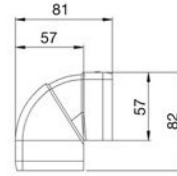

TK11122/8 160x55

TK11143/8 185x55

TS9055/8 90x55

TS13055/8 130x55

Kąt płaski

Kanał	A	B
90x55	95	123
130x55	134	163
160x55	164	195
185x55	190	219

Kąt zewnętrzny regulowany

Kanał	A	B
90x55	95	90
130x55	136	130
160x55	164	160
185x55	187	185

Kąt wewnętrzny regulowany

Kanał	A
90x55	94
130x55	134
160x55	168
185x55	189

Zaślepka końcowa

Kanał	B
90x55	94
130x55	134
160x55	163
185x55	188

Łącznik T

TKA106208/.. do 90x55

TKA106210/.. do 130x55

TKA106212/.. do 160x55

Wymiary w mm