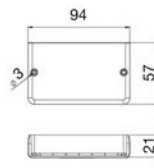

TK11122/8 160x55

TK11143/8 185x55

TS9055/8 90x55

TS13055/8 130x55

Kąt płaski

Kanał	A	B
90x55	95	123
130x55	134	163
160x55	164	195
185x55	190	219

Kąt zewnętrzny regulowany

Kanał	A	B
90x55	95	90
130x55	136	130
160x55	164	160
185x55	187	185

Kąt wewnętrzny regulowany

Kanał	A
90x55	94
130x55	134
160x55	168
185x55	189

Zaślepka końcowa

Kanał	B
90x55	94
130x55	134
160x55	163
185x55	188

Łącznik T

TKA106208/.. do 90x55

TKA106210/.. do 130x55

TKA106212/.. do 160x55

Wymiary w mm