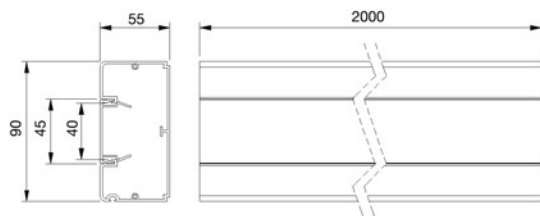

KANAŁY INSTALACYJNE CABLOPLUS PVC I ALU

- Produkty spełniają wymogi bezpieczeństwa Dyrektywy Niskonapięciowej 2014/35/UE zgodnie z normą UNE EN-50.085
- Produkty posiadają oznakowanie CE
- Stopień ochrony: IP40
- Wykonane z termoplastycznego tworzywa, które gwarantuje nierozprzestrzenianie płomienia w przypadku pożaru

Kanały PCV

TK121081/9 90x55