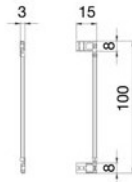

TKA904

Adapter do montażu osprzętu uniwersalnego