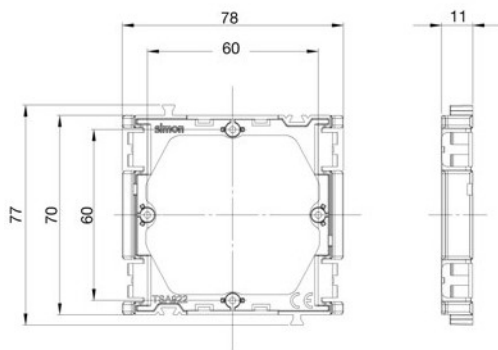

Element łączący

TKA105208/.. 90x55

TKA1305508/.. 130x55

TKA105212/.. 160x55

TKA105214/.. 185x55

Łącznik do minikanatów

TKA107/9

Łuk do światłowodów pionowy

TSA007

Przegroda separacyjna

TSA001

 TABELA WYMIARÓW KANAŁÓW CABLOPLUS

Poniższa tabela przedstawia powierzchnie przekrojów kanałów z podziałem na poszczególne komory. Przekroje przewodów oraz przykładowy wzór na wyliczenie maksymalnej ilości przewodów znajduje się na stronie 138.

Wymiary w mm