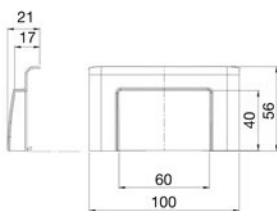

Kąt wewnętrzny regulowany

Kanał	A
90x55	94
130x55	134
160x55	168
185x55	189

Zaślepka końcowa

Kanał	B
90x55	94
130x55	134
160x55	163
185x55	188

Łącznik T

TKA106208/.. do 90x55

TKA106210/.. do 130x55

TKA106212/.. do 160x55

Element łączący

TKA105208/.. 90x55

TKA1305508/.. 130x55

TKA105212/.. 160x55

TKA105214/.. 185x55

Łącznik do minikanatów

TKA107/9

Łuk do światłowodów pionowy

Wymiary w mm