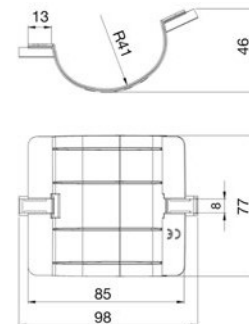

Kanał	A	B
90x55	95	123
130x55	134	163
160x55	164	195
185x55	190	219

Kanał	A	B
90x55	95	90
130x55	136	130
160x55	164	160
185x55	187	185

Kanał	A
90x55	94
130x55	134
160x55	168
185x55	189

Kanał	B
90x55	94
130x55	134
160x55	163
185x55	188

TKA109