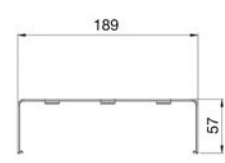

Kąt wewnętrzny regulowany

Kanał	A
90x55	94
130x55	134
160x55	168
185x55	189

Zaślepka końcowa

Kanał	B
90x55	94
130x55	134
160x55	163
185x55	188

Łącznik T

TKA106208/.. do 90x55

TKA106210/.. do 130x55

TKA106212/.. do 160x55

Element łączący

TKA105208/.. 90x55

TKA1305508/.. 130x55

TKA105212/.. 160x55

TKA105214/.. 185x55

Łącznik do minikanatów

TKA107/9

Łuk do światłowodów pionowy

Wymiary w mm