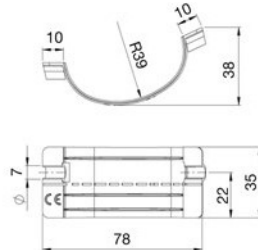

Kanał	A	B
90x55	95	123
130x55	134	163
160x55	164	195
185x55	190	219

Kanał	A	B
90x55	95	90
130x55	136	130
160x55	164	160
185x55	187	185

Kanał	A
90x55	94
130x55	134
160x55	168
185x55	189

Kanał	B
90x55	94
130x55	134
160x55	163
185x55	188

TKA108