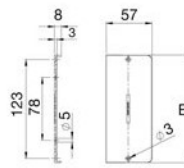

Kanały PCV

TK121081/9 90x55

TK12102/9 130x55

TK12122/9 160x55

TK12143/9 185x55

Kanały aluminiowe

TK11081/8 90x55

TK11102/8 130x55

TK11122/8 160x55

TK11143/8 185x55

TS9055/8 90x55

TS13055/8 130x55

Kąt płaski

Kanał	A	B
90x55	95	123
130x55	134	163
160x55	164	195
185x55	190	219

Kąt zewnętrzny regulowany

Kanał	A	B
90x55	95	90
130x55	136	130
160x55	164	160
185x55	187	185

Kąt wewnętrzny regulowany

Kanał	A
90x55	94
130x55	134
160x55	168
185x55	189

Zaślepka końcowa

Kanał	B
90x55	94
130x55	134
160x55	163
185x55	188

Łącznik T

TKA106208/.. do 90x55

TKA106210/.. do 130x55

TKA106212/.. do 160x55

Wymiary w mm