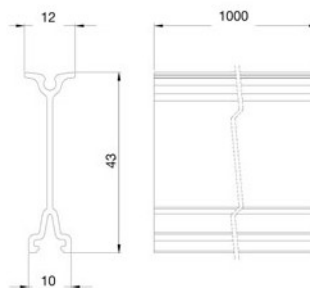

Element łączący

TKA105208/.. 90x55

TKA1305508/.. 130x55

TKA105212/.. 160x55

TKA105214/.. 185x55

Łącznik do minikanatów

TKA107/9

Łuk do światłowodów pionowy

TSA007

Przegroda separacyjna

TSA001

 TABELA WYMIARÓW KANAŁÓW CABLOPLUS

Poniższa tabela przedstawia powierzchnie przekrojów kanałów z podziałem na poszczególne komory. Przekroje przewodów oraz przykładowy wzór na wyliczenie maksymalnej ilości przewodów znajduje się na stronie 138.

Symbol	Wymiar	Rysunek dostępnej powierzchni	Dostępna powierzchnia z podziałem na komory kanału (mm ²)				
			1	2	3	4	5
Kanał CABLOPLUS PVC	TK12081/9		3290	-	-	-	-
			2430	-	-	-	-
	TK12102/9		2124	1952	-	-	-
			1250	1077	-	-	-
	TK12122/9		2205,7	3227,7	-	-	-
			1350,9	2374,3	-	-	-
TK12143/9		1900	1811	1928	-	-	
		1070,5	977,7	1089,5	-	-	
Kanał CABLOPLUS ALU	TK11081/8		3792,2	-	-	-	-
			2613,4	-	-	-	-
	TK11102/8		2452,4	2569,7	-	-	-
			2150,7	1388,2	-	-	-
	TK11122/8		3314	3739	-	-	-
			2079	2050	-	-	-
TK11143/8		2519,7	2270,6	2282,4	-	-	
		1343,9	1094,5	1112,1	-	-	
Kanał CABLOPLUS ALU TS	TS9055/8		3768,5	-	-	-	-
			1238	1108	1214	-	-
			734	758	-	-	-
	TS13055/8		5590	-	-	-	-
			929	961	961	961	906
			1695	1713	-	-	-

Wymiary w mm