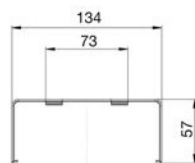

Łuk do światłowodów pionowy

TKA1305508/.. 130x55