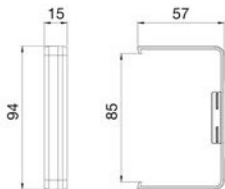

TK11122/8 160x55

TK11143/8 185x55

TS9055/8 90x55

TS13055/8 130x55

Kąt płaski

Kanał	A	B
90x55	95	123
130x55	134	163
160x55	164	195
185x55	190	219

Kąt zewnętrzny regulowany

Kanał	A	B
90x55	95	90
130x55	136	130
160x55	164	160
185x55	187	185

Kąt wewnętrzny regulowany

Kanał	A
90x55	94
130x55	134
160x55	168
185x55	189

Zaślepka końcowa

Kanał	B
90x55	94
130x55	134
160x55	163
185x55	188

Łącznik T

TKA106208/.. do 90x55

TKA106210/.. do 130x55

TKA106212/.. do 160x55

Element łączący

TKA105208/.. 90x55

TKA1305508/.. 130x55

TKA105212/.. 160x55

TKA105214/.. 185x55

Łącznik do minikanatów

TKA107/9

Łuk do światłowodów pionowy

Wymiary w mm