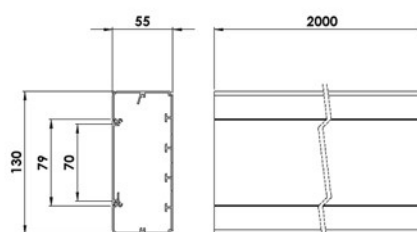

TK11122/8 160x55

TK11143/8 185x55

TS9055/8 90x55

TS13055/8 130x55

Kąt płaski

Kanał	A	B
90x55	95	123
130x55	134	163
160x55	164	195
185x55	190	219

Kąt zewnętrzny regulowany

Kanał	A	B
90x55	95	90
130x55	136	130
160x55	164	160
185x55	187	185

Kąt wewnętrzny regulowany

Kanał	A
90x55	94
130x55	134
160x55	168
185x55	189

Zaślepka końcowa

Kanał	B
90x55	94
130x55	134
160x55	163
185x55	188

Łącznik T

TKA106208/.. do 90x55

TKA106210/.. do 130x55

TKA106212/.. do 160x55