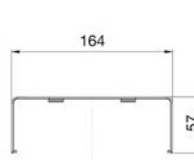

TK11122/8 160x55

TK11143/8 185x55

TS9055/8 90x55

TS13055/8 130x55

Kąt płaski

Kanał	A	B
90x55	95	123
130x55	134	163
160x55	164	195
185x55	190	219

Kąt zewnętrzny regulowany

Kanał	A	B
90x55	95	90
130x55	136	130
160x55	164	160
185x55	187	185

Kąt wewnętrzny regulowany

Kanał	A
90x55	94
130x55	134
160x55	168
185x55	189

Zaślepka końcowa

Kanał	B
90x55	94
130x55	134
160x55	163
185x55	188

Łącznik T

TKA106208/.. do 90x55

TKA106210/.. do 130x55

TKA106212/.. do 160x55

Element łączący

TKA105208/.. 90x55

TKA1305508/.. 130x55

TKA105212/.. 160x55

TKA105214/.. 185x55

Łącznik do minikanatów

TKA107/9

Łuk do światłowodów pionowy

Wymiary w mm