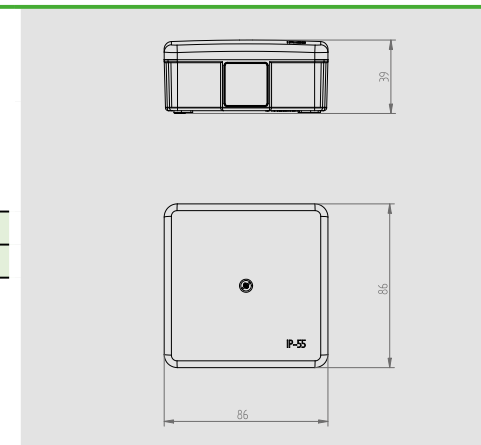

IP 55 650 °C 400 V PP

PUSZKA 6-WYL.N/T EP-LUX 5x2.5 mm² PUSTY IP 55

Typ	Kolor	Opak. szt.	Waga kg/100 szt.	Indeks
EP-LUX IP55	biały RAL 9003	20	9,10	0226-00
	czarny RAL 9005*			0226-02

NORMA: PN-IEC-60998-1:2006.
Wymiary wewnętrzne: 78x78x32 mm
Wymiary: 86x86x39 mm