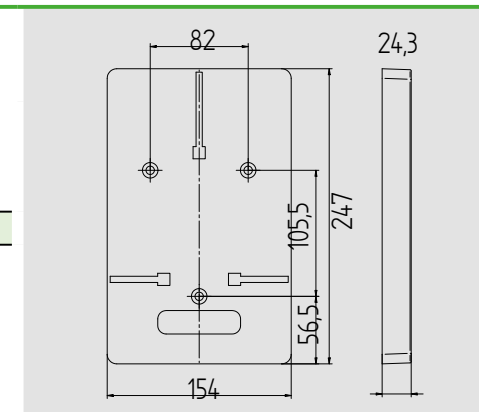

IP
20

650
°C

400
V

PS

TABLICA LICZNIKOWA 1-FAZOWA

Typ	Kolor	Opak. szt.	Waga kg/szt.	Indeks
1F	Biały RAL 9003	15	0,16	0101-00

NORMA: PN-EN 62208:2011, PN-EN 60670-24:2013
 Na wyposażeniu komplet śrub montażowych do licznika.
 Wymiary: 154x247x24,3mm

IP
20

650
°C

400
V

PS

TABLICA LICZNIKOWA 1/3-FAZOWA UNIWERSALNA 334

Typ	Kolor	Opak. szt.	Waga kg/szt.	Indeks
3FU/334	Biały RAL 9003	15	0,27	0102-00

NORMA: PN-EN 62208:2011, PN-EN 60670-24:2013
 Na wyposażeniu komplet śrub montażowych do licznika.
 Wymiary: 201x334x12,5mm