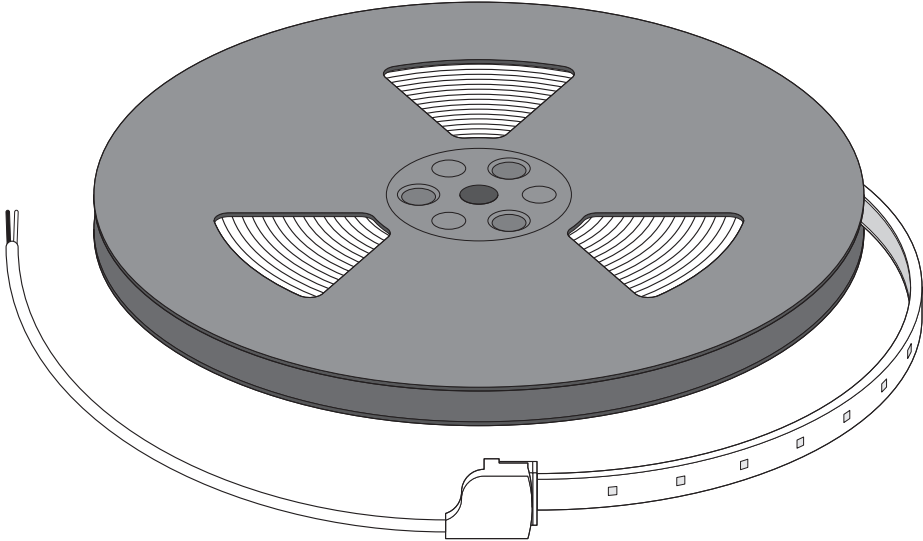

LINEARlight FLEX Protect POWER

LFP800-G3 | LFP1200-G3 | LFP2000-G3 | LFP3000-G3

OSRAM

LINEARlight FLEX Protect POWER

	V	W/m	W	A/m	A	∠	Tc/°C	Ts/°C	↔
LFP800 824	24	7.6	68.0	0.4	3.2	120	≤70°C	-40...+85°C	9000 mm
LFP800 827	24	7.1	63.7	0.3	3.0	120	≤70°C	-40...+85°C	9000 mm
LFP1200 824/827/830	24	10.6	95.4	0.4	4.0	120	≤70°C	-40...+85°C	9000 mm
LFP1200 840	24	8.9	80.1	0.4	3.3	120	≤70°C	-40...+85°C	9000 mm
LFP1200 860	24	8.1	72.9	0.3	3.0	120	≤70°C	-40...+85°C	9000 mm
LFP1200 930/940	24	10.6	95.4	0.4	4.0	120	≤70°C	-40...+85°C	9000 mm
LFP1200 960	24	10.0	90.0	0.4	3.8	120	≤70°C	-40...+85°C	9000 mm
LFP2000 824/827/830	24	17.9	80.6	0.8	3.4	120	≤70°C	-40...+85°C	4500 mm
LFP2000 840	24	15.0	67.5	0.6	2.8	120	≤70°C	-40...+85°C	4500 mm
LFP2000 860	24	13.6	61.2	0.6	2.6	120	≤70°C	-40...+85°C	4500 mm
LFP2000 930/940	24	17.9	80.6	0.8	3.4	120	≤70°C	-40...+85°C	4500 mm
LFP2000 960	24	16.3	73.4	0.7	3.1	120	≤70°C	-40...+85°C	4500 mm
LFP3000 824/827/830	24	28.9	86.7	1.2	3.6	120	≤70°C	-40...+85°C	3000 mm
LFP3000 840	24	23.7	71.1	1.0	3.0	120	≤70°C	-40...+85°C	3000 mm
LFP3000 860	24	21.8	65.4	0.9	2.7	120	≤70°C	-40...+85°C	3000 mm
LFP3000 930/940	24	28.9	86.7	1.2	3.6	120	≤70°C	-40...+85°C	3000 mm
LFP3000 960	24	26.5	79.5	1.1	3.3	120	≤70°C	-40...+85°C	3000 mm

IP67

LINEARlight FLEX Protect POWER

IP67

OPTIONAL* (LFP800-G3, LFP1200-G3, LFP2000-G3)

* ㉔ Optional ㉕ En option ㉖ Opzionale ㉗ Opcional ㉘ Opcional ㉙ Προαιρετικό ㉚ Optioneel ㉛ Tillval ㉜ Optio ㉝ Alternativ ㉞ Ekstraustyр ㉟ Volitelné ㊱ Опціонально ㊲ Opcionális ㊳ Opcjonalnie ㊴ Volitefné ㊵ Izbornо ㊶ Orsionel ㊷ Opcionalno ㊸ Opțional ㊹ По избор ㊺ Mittekohustuslik ㊻ Pasirenkamas ㊼ Pęc izvēles ㊽ Orcija ㊾ Προпоиується додатково