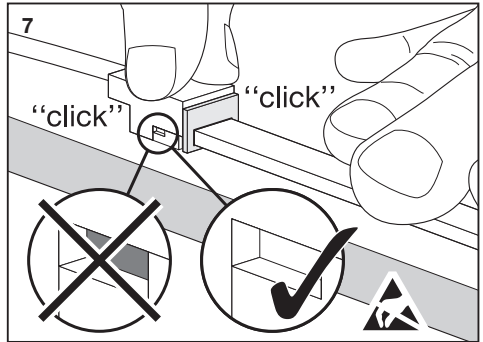

IP67

LINEARlight FLEX Protect POWER

IP67

OPTIONAL* (LFP800-G3, LFP1200-G3, LFP2000-G3)

* ㉔ Optional ㉕ En option ㉖ Opzionale ㉗ Opcional ㉘ Opcional ㉙ Προαιρετικό ㉚ Optioneel ㉛ Tillval ㉜ Optio ㉝ Alternativ ㉞ Ekstraustyр ㉟ Volitelné ㊱ Опціонально ㊲ Opcionális ㊳ Opcjonalnie ㊴ Volitefné ㊵ Izbornо ㊶ Orsionel ㊷ Opcionalno ㊸ Opțional ㊹ По избор ㊺ Mittekohustuslik ㊻ Pasirenkamas ㊼ Pęc izvēles ㊽ Orcija ㊾ Προпоиується додатково

24V

SELV
SELV-Equivalent

Eye Safety RG 1 (low risk)**
EN 62471

** ㉔ Augensicherheit RG 1 (geringes Risiko) ㉕ Risque pour les yeux RG 1 (faible risque) ㉖ Sicurezza fotobiologica: gruppo di rischio 1 (rischio basso) ㉗ Protección ocular RG 1 (riesgo bajo) ㉘ Segurança para os olhos RG 1 (baixo risco) ㉙ Κατηγορία ασφαλείας οφθαλμών RG 1 (χαμηλού ρίσκου) ㉚ Veiligheid voor de ogen RG 1 (laag risico) ㉛ Ögonsäkerhet RG 1 (låg risk) ㉜ Silmien turvallisuus RG 1 (vähäinen vaara) ㉝ Øyesikkerhet RG 1 (liten risiko) ㉞ Øjensikkerhed RG 1 (lav risiko) ㉟ Bezpečnost očí RG 1 (riziková skupina 1 - nízké riziko) ㊱ Защита глаз RG 1 (низкий риск) ㊲ Szemészeti biztonság RG1 kategória (alacsony kockázat) ㊳ Bezpieczeństwo dla oczu RG 1 (niskie ryzyko) ㊴ Bezpečnosť očí RG 1 (riziková skupina 1 - nízke riziko) ㊵ Varnost oči RG 1 (nizko tveganje) ㊶ Göz Güvenliđi RG 1 (düşük risk) ㊷ Sigurnost očiju RG 1 (nizak rizik) ㊸ Securitatea ochilor RG 1 (risc scăzut) ㊹ Безопасност за очите RG 1 (с нисък риск) ㊺ Ohutus silmadele RG 1 (madal risk) ㊻ Akių sauga RG 1 (maža rizika) ㊼ Acu drošiba RG 1 (zems riska līmenis) ㊽ Zaštita očiju RG 1 (mala opasnost) ㊾ Захист очей RG 1 (низький ризик)