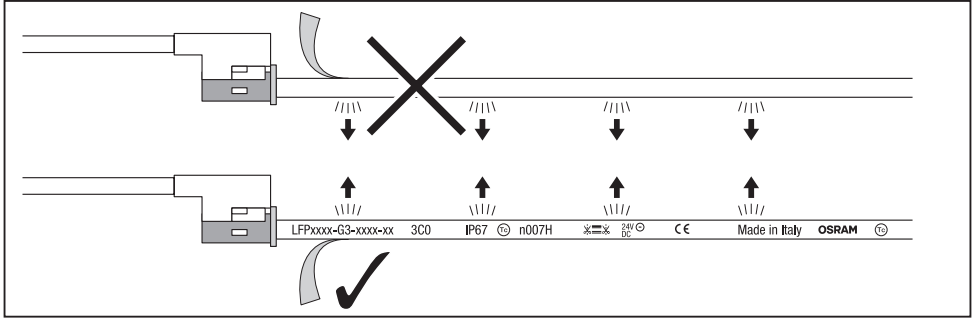

- OT 50/220-240/24 / EAN 4052899 905566
- OT 50/220-240/24 P / EAN 4052899 043510
- OT 75/220-240/24 E / EAN 4008321 362476
- OT 80/220-240/24 P / EAN 4008321 981684
- OT 80/220-240/24 DIM P / EAN 4008321 981677
- OT 120/220-240/24 P / EAN 4008321 981707
- OT 120/220-240/24 DIM P / EAN 4008321 981691
- OT 240/220-240/24 P / EAN 4008321 981721
- OT 240/220-240/24 DIM P / EAN 4008321 981714

IP67

LINEARlight FLEX Protect POWER

IP67

OPTIONAL* (LFP800-G3, LFP1200-G3, LFP2000-G3)

* ㉔ Optional ㉕ En option ㉖ Opzionale ㉗ Opcional ㉘ Opcional ㉙ Προαιρετικό ㉚ Optioneel ㉛ Tillval ㉜ Optio ㉝ Alternativ ㉞ Ekstraustyр ㉟ Volitelné ㊱ Опціонально ㊲ Opcionális ㊳ Opcjonalnie ㊴ Volitefné ㊵ Izbornо ㊶ Orsionel ㊷ Opcionalno ㊸ Opțional ㊹ По избор ㊺ Mittekohustuslik ㊻ Pasirenkamas ㊼ Pęc izvēles ㊽ Orcija ㊾ Προпоиується додатково