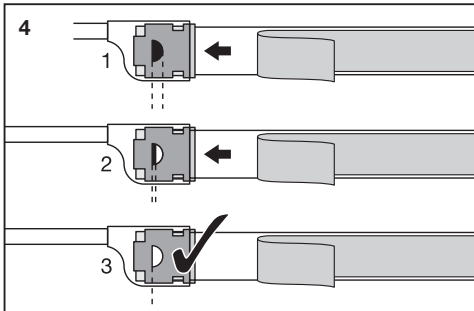

- OT 50/220-240/24 / EAN 4052899 905566
- OT 50/220-240/24 P / EAN 4052899 043510
- OT 75/220-240/24 E / EAN 4008321 362476
- OT 80/220-240/24 P / EAN 4008321 981684
- OT 80/220-240/24 DIM P / EAN 4008321 981677
- OT 120/220-240/24 P / EAN 4008321 981707
- OT 120/220-240/24 DIM P / EAN 4008321 981691
- OT 240/220-240/24 P / EAN 4008321 981721
- OT 240/220-240/24 DIM P / EAN 4008321 981714

IP67

LINEARlight FLEX Protect POWER

IP67

OPTIONAL* (LFP800-G3, LFP1200-G3, LFP2000-G3)

* ㉔ Optional ㉕ En option ㉖ Opzionale ㉗ Opcional ㉘ Opcional ㉙ Προαιρετικό ㉚ Optioneel ㉛ Tillval ㉜ Optio ㉝ Alternativ ㉞ Ekstraustyр ㉟ Volitelné ㊱ Опціонально ㊲ Opcionális ㊳ Opcjonalnie ㊴ Volitefné ㊵ Izbornо ㊶ Orsionel ㊷ Opcionalno ㊸ Opțional ㊹ По избор ㊺ Mittekohustuslik ㊻ Pasirenkamas ㊼ Pęc izvēles ㊽ Orcija ㊾ Προпоиується додатково