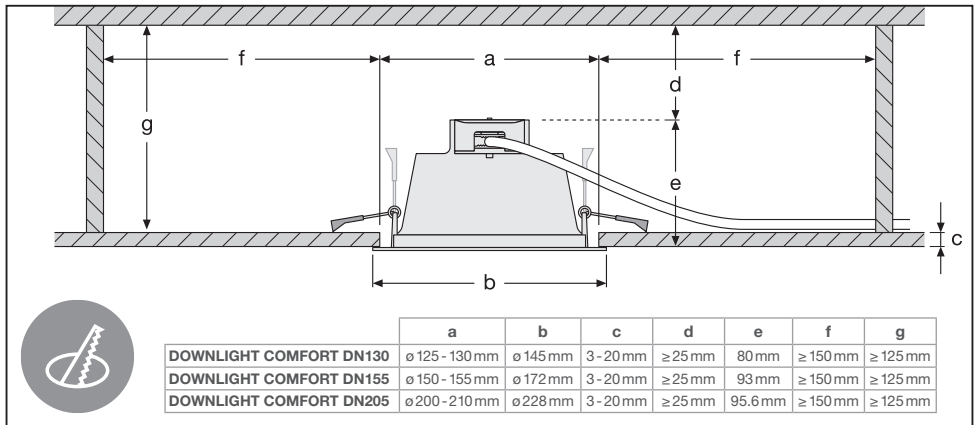

DOWNLIGHT COMFORT

	EAN	Ø x h [mm]	K	W	lm	lm/W
DOWNLIGHT COMFORT DN130	4058075104068	145x82	3000/4000/5700	13	1030 @ 3000 K / 1210 @ 4000 K / 1110 @ 5700 K	85
DOWNLIGHT COMFORT DN155	4058075104082	172x95	3000/4000/5700	18	1400 @ 3000 K / 1620 @ 4000 K / 1470 @ 5700 K	85
DOWNLIGHT COMFORT DN205	4058075104105	228x98	3000/4000/5700	20	1720 @ 3000 K / 1930 @ 4000 K / 1810 @ 5700 K	90

	EAN	IP	IK	Δ (°C)	V _{AC}	Hz	∠	PF	R _a	👤
DOWNLIGHT COMFORT DN130	4058075104068	54 / 20	03	-20...+45	100-277 V	50/60 Hz	60°	≥ 0.9	>80	0.3 kg
DOWNLIGHT COMFORT DN155	4058075104082	54 / 20	03	-20...+45	100-277 V	50/60 Hz	60°	≥ 0.9	>80	0.4 kg
DOWNLIGHT COMFORT DN205	4058075104105	54 / 20	03	-20...+45	100-277 V	50/60 Hz	60°	≥ 0.9	>80	0.6 kg