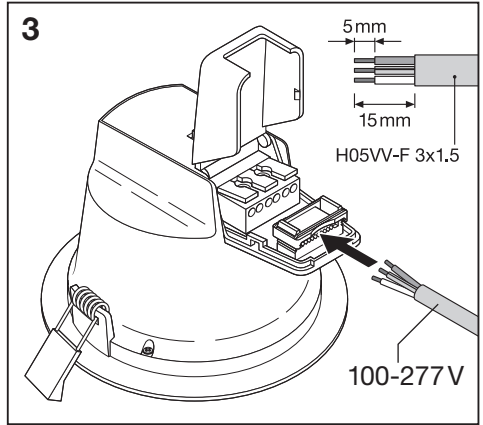

DOWNLIGHT COMFORT

	EAN	Ø x h [mm]	K	W	lm	lm/W
DOWNLIGHT COMFORT DN130	4058075104068	145x82	3000/4000/5700	13	1030 @ 3000 K / 1210 @ 4000 K / 1110 @ 5700 K	85
DOWNLIGHT COMFORT DN155	4058075104082	172x95	3000/4000/5700	18	1400 @ 3000 K / 1620 @ 4000 K / 1470 @ 5700 K	85
DOWNLIGHT COMFORT DN205	4058075104105	228x98	3000/4000/5700	20	1720 @ 3000 K / 1930 @ 4000 K / 1810 @ 5700 K	90

	EAN	IP	IK	Δ (°C)	V _{AC}	Hz	∠	PF	R _a	👤
DOWNLIGHT COMFORT DN130	4058075104068	54 / 20	03	-20...+45	100-277 V	50/60 Hz	60°	≥ 0.9	>80	0.3 kg
DOWNLIGHT COMFORT DN155	4058075104082	54 / 20	03	-20...+45	100-277 V	50/60 Hz	60°	≥ 0.9	>80	0.4 kg
DOWNLIGHT COMFORT DN205	4058075104105	54 / 20	03	-20...+45	100-277 V	50/60 Hz	60°	≥ 0.9	>80	0.6 kg