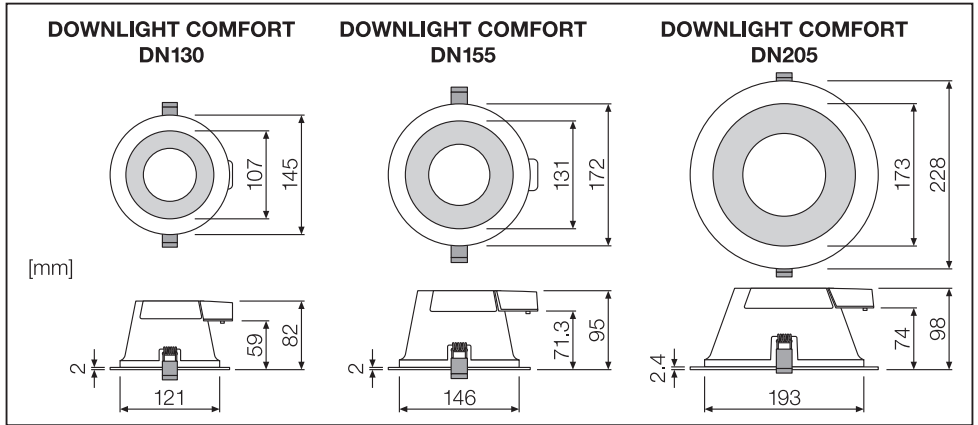

DOWNLIGHT COMFORT

	EAN	Ø x h [mm]	K	W	lm	lm/W
DOWNLIGHT COMFORT DN130	4058075104068	145x82	3000/4000/5700	13	1030 @ 3000 K / 1210 @ 4000 K / 1110 @ 5700 K	85
DOWNLIGHT COMFORT DN155	4058075104082	172x95	3000/4000/5700	18	1400 @ 3000 K / 1620 @ 4000 K / 1470 @ 5700 K	85
DOWNLIGHT COMFORT DN205	4058075104105	228x98	3000/4000/5700	20	1720 @ 3000 K / 1930 @ 4000 K / 1810 @ 5700 K	90

	EAN	IP	IK	Δ (°C)	V _{AC}	Hz	∠	PF	R _a	👤
DOWNLIGHT COMFORT DN130	4058075104068	54 / 20	03	-20...+45	100-277 V	50/60 Hz	60°	≥ 0.9	>80	0.3 kg
DOWNLIGHT COMFORT DN155	4058075104082	54 / 20	03	-20...+45	100-277 V	50/60 Hz	60°	≥ 0.9	>80	0.4 kg
DOWNLIGHT COMFORT DN205	4058075104105	54 / 20	03	-20...+45	100-277 V	50/60 Hz	60°	≥ 0.9	>80	0.6 kg