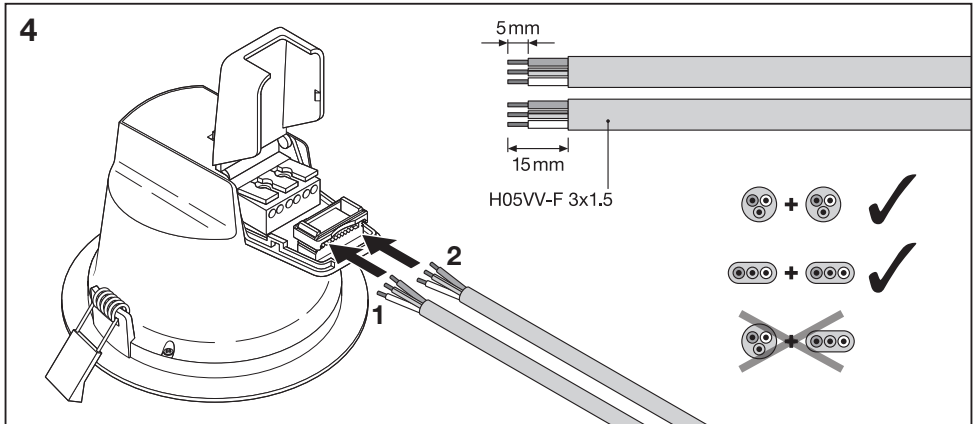

DOWNLIGHT COMFORT

	EAN	Ø x h [mm]	K	W	lm	lm/W
DOWNLIGHT COMFORT DN130	4058075104068	145x82	3000/4000/5700	13	1030 @ 3000 K / 1210 @ 4000 K / 1110 @ 5700 K	85
DOWNLIGHT COMFORT DN155	4058075104082	172x95	3000/4000/5700	18	1400 @ 3000 K / 1620 @ 4000 K / 1470 @ 5700 K	85
DOWNLIGHT COMFORT DN205	4058075104105	228x98	3000/4000/5700	20	1720 @ 3000 K / 1930 @ 4000 K / 1810 @ 5700 K	90

	EAN	IP	IK	Δ (°C)	V _{AC}	Hz	∠	PF	R _a	👤
DOWNLIGHT COMFORT DN130	4058075104068	54 / 20	03	-20...+45	100-277 V	50/60 Hz	60°	≥ 0.9	>80	0.3 kg
DOWNLIGHT COMFORT DN155	4058075104082	54 / 20	03	-20...+45	100-277 V	50/60 Hz	60°	≥ 0.9	>80	0.4 kg
DOWNLIGHT COMFORT DN205	4058075104105	54 / 20	03	-20...+45	100-277 V	50/60 Hz	60°	≥ 0.9	>80	0.6 kg