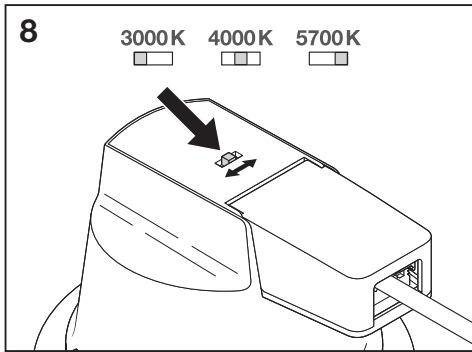

DOWNLIGHT COMFORT

	EAN	Ø x h [mm]	K	W	lm	lm/W
DOWNLIGHT COMFORT DN130	4058075104068	145x82	3000/4000/5700	13	1030 @ 3000 K / 1210 @ 4000 K / 1110 @ 5700 K	85
DOWNLIGHT COMFORT DN155	4058075104082	172x95	3000/4000/5700	18	1400 @ 3000 K / 1620 @ 4000 K / 1470 @ 5700 K	85
DOWNLIGHT COMFORT DN205	4058075104105	228x98	3000/4000/5700	20	1720 @ 3000 K / 1930 @ 4000 K / 1810 @ 5700 K	90

	EAN	IP	IK	Δ (°C)	V _{AC}	Hz	∠	PF	R _a	👤
DOWNLIGHT COMFORT DN130	4058075104068	54 / 20	03	-20...+45	100-277 V	50/60 Hz	60°	≥ 0.9	>80	0.3 kg
DOWNLIGHT COMFORT DN155	4058075104082	54 / 20	03	-20...+45	100-277 V	50/60 Hz	60°	≥ 0.9	>80	0.4 kg
DOWNLIGHT COMFORT DN205	4058075104105	54 / 20	03	-20...+45	100-277 V	50/60 Hz	60°	≥ 0.9	>80	0.6 kg