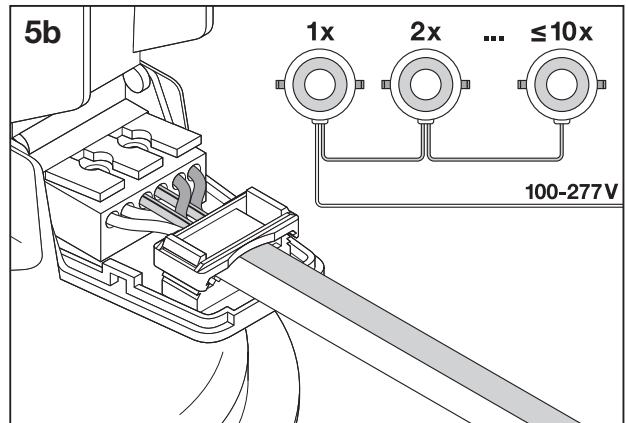

DOWNLIGHT COMFORT

	EAN	Ø x h [mm]	K	W	lm	lm/W
DOWNLIGHT COMFORT DN130	4058075104068	145x82	3000/4000/5700	13	1030 @ 3000 K / 1210 @ 4000 K / 1110 @ 5700 K	85
DOWNLIGHT COMFORT DN155	4058075104082	172x95	3000/4000/5700	18	1400 @ 3000 K / 1620 @ 4000 K / 1470 @ 5700 K	85
DOWNLIGHT COMFORT DN205	4058075104105	228x98	3000/4000/5700	20	1720 @ 3000 K / 1930 @ 4000 K / 1810 @ 5700 K	90

	EAN	IP	IK	Δ (°C)	V _{AC}	Hz	∠	PF	R _a	👤
DOWNLIGHT COMFORT DN130	4058075104068	54 / 20	03	-20...+45	100-277 V	50/60 Hz	60°	≥ 0.9	>80	0.3 kg
DOWNLIGHT COMFORT DN155	4058075104082	54 / 20	03	-20...+45	100-277 V	50/60 Hz	60°	≥ 0.9	>80	0.4 kg
DOWNLIGHT COMFORT DN205	4058075104105	54 / 20	03	-20...+45	100-277 V	50/60 Hz	60°	≥ 0.9	>80	0.6 kg