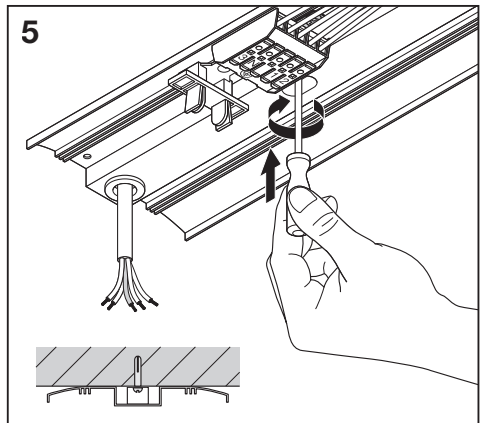

LINEAR IndiviLED® DIRECT DALI