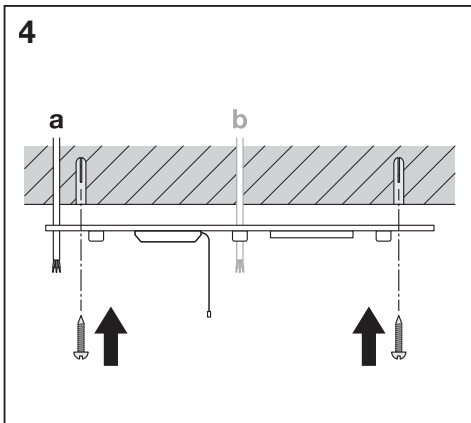

LINEAR IndiviLED® DIRECT DALI