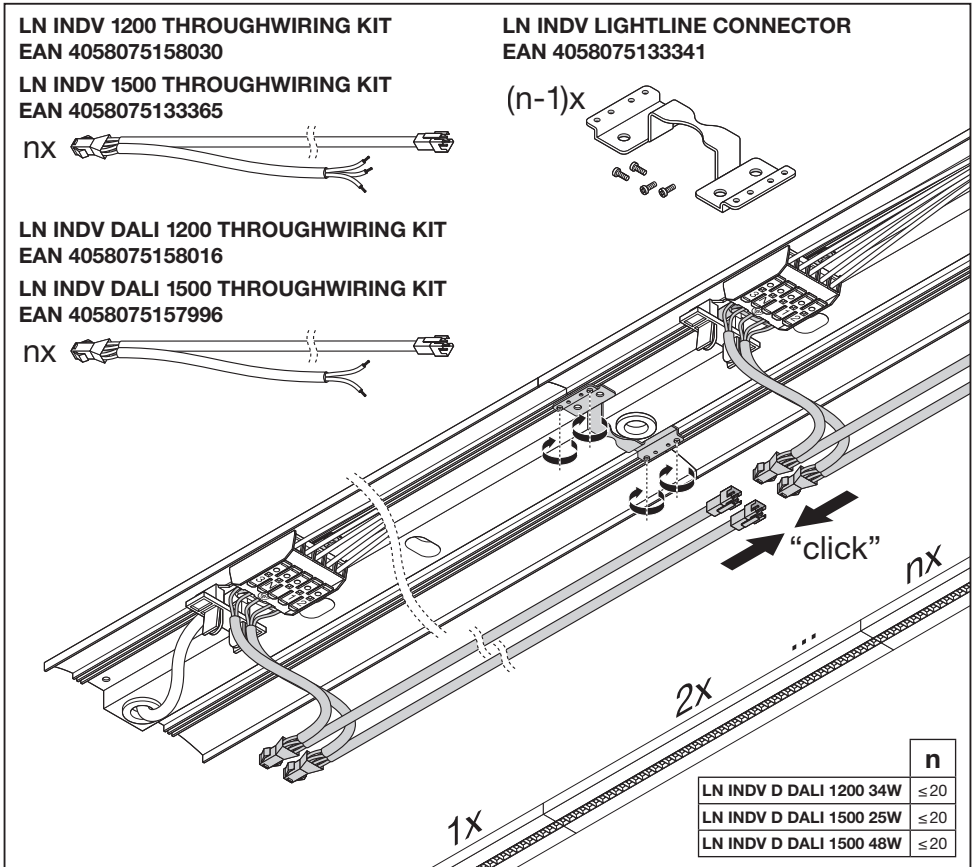

LN INDV LIGHTLINE CONNECTOR
EAN 4058075133341