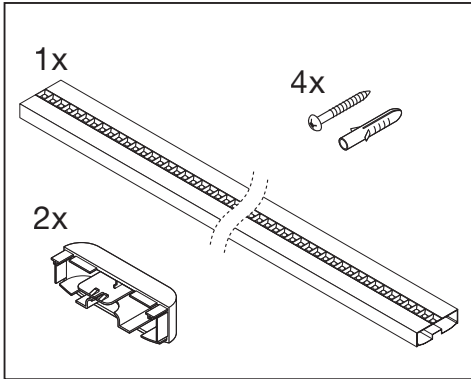

LINEAR IndiviLED® DIRECT DALI