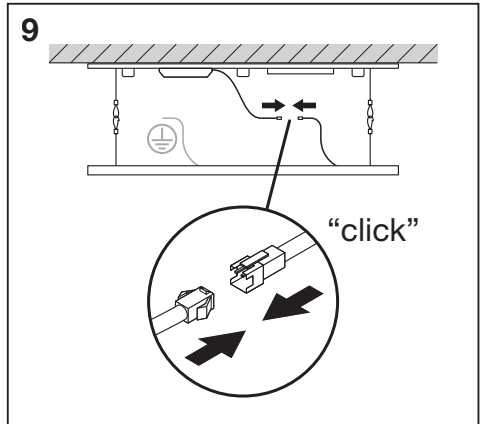

# LINEAR IndiviLED® DIRECT DALI

**LN INDV 1200 THROUGHWIRING KIT**  
EAN 4058075158030

**LN INDV 1500 THROUGHWIRING KIT**  
EAN 4058075133365

**LN INDV DALI 1200 THROUGHWIRING KIT**  
EAN 4058075158016

**LN INDV DALI 1500 THROUGHWIRING KIT**  
EAN 4058075157996