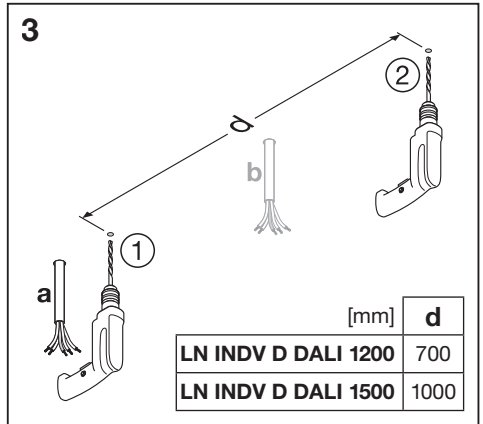

LINEAR IndiviLED® DIRECT DALI