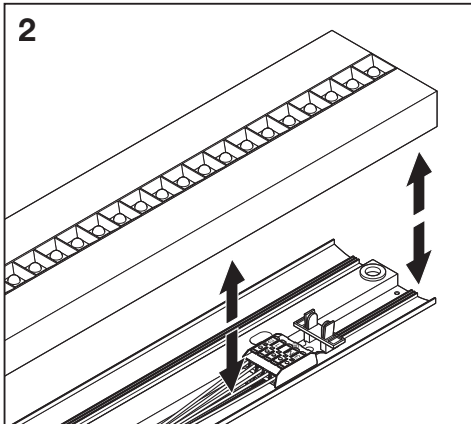

LINEAR IndiviLED® DIRECT DALI