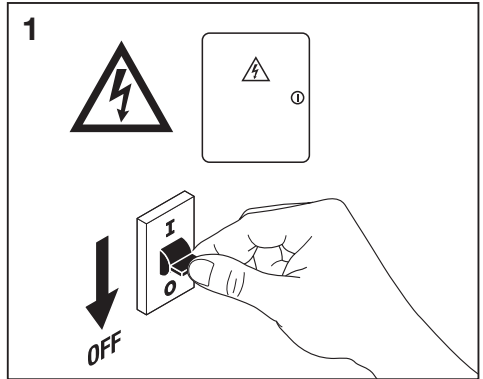

LINEAR IndiviLED® DIRECT DALI