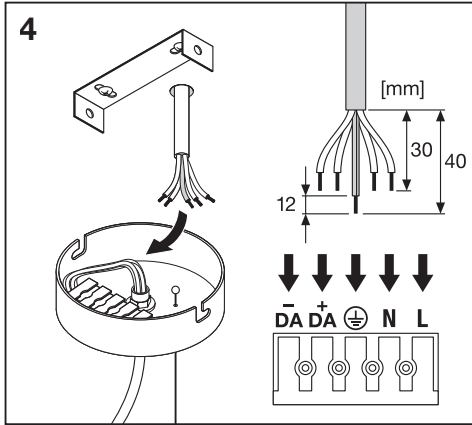

# LINEAR IndiviLED® DIRECT DALI

**LN INDV 1200 THROUGHWIRING KIT**  
EAN 4058075158030

**LN INDV 1500 THROUGHWIRING KIT**  
EAN 4058075133365

**LN INDV DALI 1200 THROUGHWIRING KIT**  
EAN 4058075158016

**LN INDV DALI 1500 THROUGHWIRING KIT**  
EAN 4058075157996

**LN INDV LIGHTLINE CONNECTOR**  
EAN 4058075133341

	<b>n</b>
LN INDV D DALI 1200 34W	$\leq 20$
LN INDV D DALI 1500 25W	$\leq 20$
LN INDV D DALI 1500 48W	$\leq 20$

# LINEAR IndiviLED® DIRECT | DIRECT / INDIRECT DALI

LN INDV DALI SUSPENSION KIT  
EAN 4058075133303

**LN INDV 1200 THROUGHWIRING KIT**  
EAN 4058075158030

**LN INDV 1500 THROUGHWIRING KIT**  
EAN 4058075133365