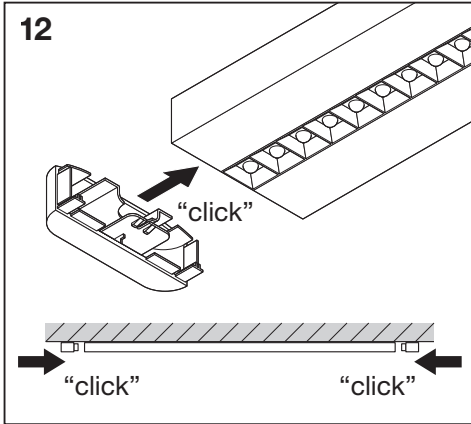

LN INDV 1200 THROUGHWIRING KIT
EAN 4058075158030

LN INDV 1500 THROUGHWIRING KIT
EAN 4058075133365

LN INDV DALI 1200 THROUGHWIRING KIT
EAN 4058075158016

LN INDV DALI 1500 THROUGHWIRING KIT
EAN 4058075157996

LN INDV LIGHTLINE CONNECTOR
EAN 4058075133341

	n
LN INDV D DALI 1200 34W	≤ 20
LN INDV D DALI 1500 25W	≤ 20
LN INDV D DALI 1500 48W	≤ 20