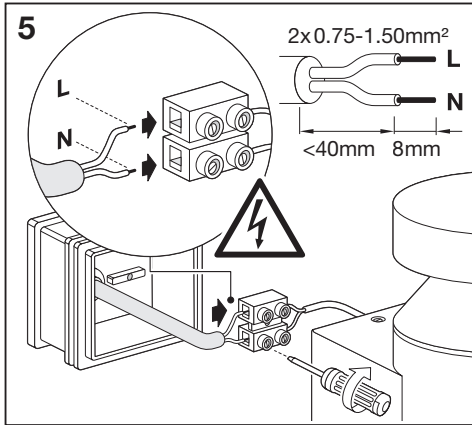

---

**ENDURA® STYLE CYLINDER**

---

	EAN	W	lm Light Source	lm Output	K	Δ (°C)	V-	mA	Hz	DF	
<b>ENDURA STYLE CYLINDER WALL 6W ST</b>	4058075205338	6	660	360	3000	-20...+40	220- 240	40	50/60	>0.5	15000
<b>ENDURA STYLE CYLINDER WALLSENS 6WST</b>	4058075205352	6	660	360	3000	-20...+40	220- 240	40	50/60	>0.5	15000