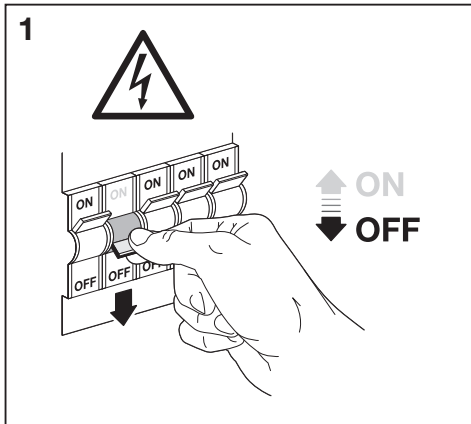

	EAN	n	LED	QR code	ENERGY * X =
ENDURA STYLE CYLINDER WALL 6W ST	4058075205338	1	AC34574		E
ENDURA STYLE CYLINDER WALLSENS 6WST	4058075205352	1	AC34574		E

\* Dieses Produkt enthält eine Lichtquelle der Energieeffizienzklasse <X>. This product contains a light source of energy efficiency class <X>. Ce produit contient une source lumineuse de classe d'efficacité énergétique <X>. Questo prodotto contiene una sorgente luminosa di classe di efficienza energetica <X>. Este producto contiene una fuente luminosa de la clase de eficiencia energética <X>. Este produto contém uma fonte de luz da classe de eficiência energética <X>. Το προϊόν αυτό περιέχει φωτεινή πηγή της τάξης ενεργειακής απόδοσης <X>. Dit product bevat een lichtbron van energie-efficiëntieklasse <X>. Denna produkt innehåller en ljuskälla med energieeffektivitetsklass <X>. Tämä tuote sisältää valonlähteen, jonka energiatehokkuusluokka on <X>. Dette produktet indeholder en lyskilde med energieffektivitetsklasse <X>. Dette výrobek obsahuje světelný zdroj s třídou energetické účinnosti <X>. Данный продукт содержит энергосберегающий источник света (класса <X>). Ez a termék egy <X> energiatékonysági osztályú fényforrást tartalmaz. Ten produkt zawiera źródło światła o klasie efektywności energetycznej <X>. Tento výrobek obsahuje svetelný zdroj triedy energetickej účinnosti <X>. Ta izdelek vsebuje svetlobni vir razreda enerjske učinkovitost <X>. Bu ürün, enerji verimliliği sınıfında bir ışık kaynağı içerir <X>. Ovaj proizvod sadrži izvor svetlosti klase energetske učinkovitosti <X>. Acest produs conține o sursă de lumină cu clasa de eficiență energetică <X>. Този продукт включва светлинен източник с клас на енергийна ефективност <X>. Toode sisaldab energiatõhususe klassi <X> valgusallikat. Šiame gaminyje yra šviesos šaltinis, kurio energijos vartojimo efektyvumo klasė <X>. Ši s ražojums satur gaismas avotu, kura energoefektivitātes klase ir <X>. Ovaj proizvod sadrži izvor svetlosti klase energetske efikasnosti <X>. Цей виріб містить джерело світла класу енергоефективності <X>. Бул өнімде <X> энергия тиімділігі класының жарық көзі бар.