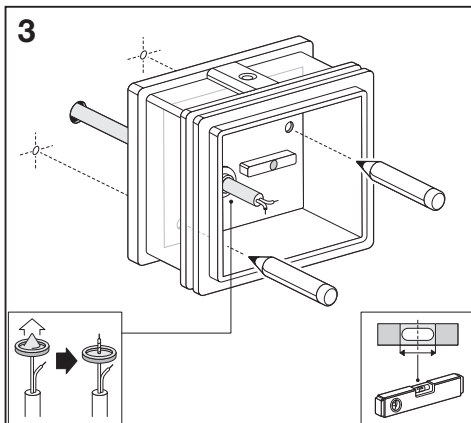

---

**ENDURA® STYLE CYLINDER**

---

	EAN	W	lm Light Source	lm Output	K	Δ (°C)	V-	mA	Hz	DF	
<b>ENDURA STYLE CYLINDER WALL 6W ST</b>	4058075205338	6	660	360	3000	-20...+40	220- 240	40	50/60	>0.5	15000
<b>ENDURA STYLE CYLINDER WALLSENS 6WST</b>	4058075205352	6	660	360	3000	-20...+40	220- 240	40	50/60	>0.5	15000