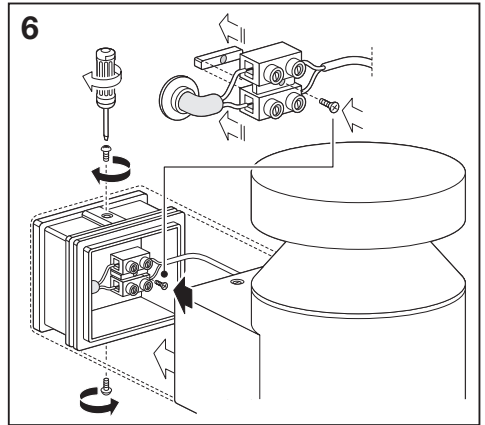

---

**ENDURA® STYLE CYLINDER**

---

	EAN	W	lm Light Source	lm Output	K	Δ (°C)	V-	mA	Hz	DF	
<b>ENDURA STYLE CYLINDER WALL 6W ST</b>	4058075205338	6	660	360	3000	-20...+40	220- 240	40	50/60	>0.5	15000
<b>ENDURA STYLE CYLINDER WALLSENS 6WST</b>	4058075205352	6	660	360	3000	-20...+40	220- 240	40	50/60	>0.5	15000