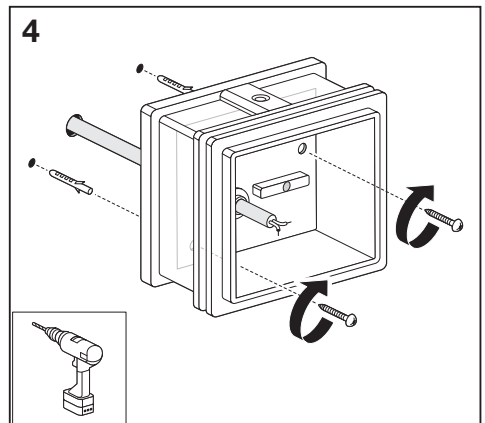

---

**ENDURA® STYLE CYLINDER**

---

	EAN	W	lm Light Source	lm Output	K	Δ (°C)	V-	mA	Hz	DF	
<b>ENDURA STYLE CYLINDER WALL 6W ST</b>	4058075205338	6	660	360	3000	-20...+40	220- 240	40	50/60	>0.5	15000
<b>ENDURA STYLE CYLINDER WALLSENS 6WST</b>	4058075205352	6	660	360	3000	-20...+40	220- 240	40	50/60	>0.5	15000