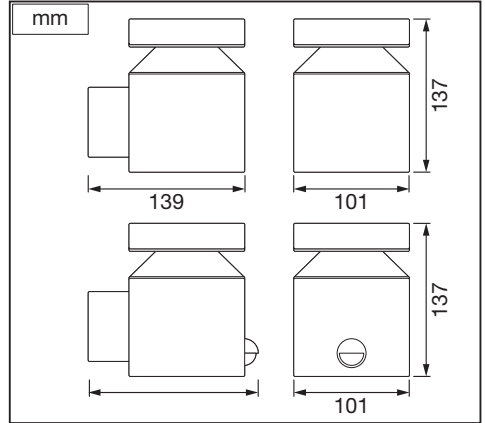

---

**ENDURA® STYLE CYLINDER**

---

	EAN	W	lm Light Source	lm Output	K	Δ (°C)	V-	mA	Hz	DF	
<b>ENDURA STYLE CYLINDER WALL 6W ST</b>	4058075205338	6	660	360	3000	-20...+40	220- 240	40	50/60	>0.5	15000
<b>ENDURA STYLE CYLINDER WALLSENS 6WST</b>	4058075205352	6	660	360	3000	-20...+40	220- 240	40	50/60	>0.5	15000