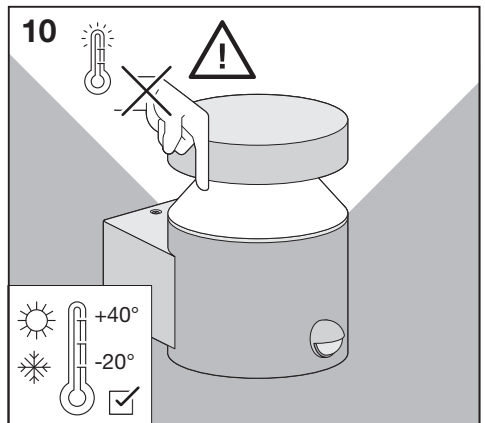

---

**ENDURA® STYLE CYLINDER**

---

	EAN	W	lm Light Source	lm Output	K	Δ (°C)	V-	mA	Hz	DF	
<b>ENDURA STYLE CYLINDER WALL 6W ST</b>	4058075205338	6	660	360	3000	-20...+40	220- 240	40	50/60	>0.5	15000
<b>ENDURA STYLE CYLINDER WALLSENS 6WST</b>	4058075205352	6	660	360	3000	-20...+40	220- 240	40	50/60	>0.5	15000