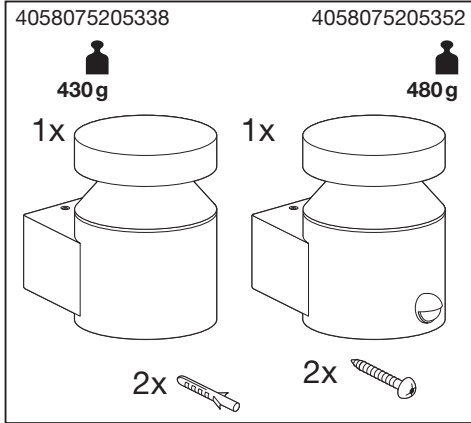

---

**ENDURA® STYLE CYLINDER**

---

	EAN	W	lm Light Source	lm Output	K	Δ (°C)	V-	mA	Hz	DF	
<b>ENDURA STYLE CYLINDER WALL 6W ST</b>	4058075205338	6	660	360	3000	-20...+40	220- 240	40	50/60	>0.5	15000
<b>ENDURA STYLE CYLINDER WALLSENS 6WST</b>	4058075205352	6	660	360	3000	-20...+40	220- 240	40	50/60	>0.5	15000