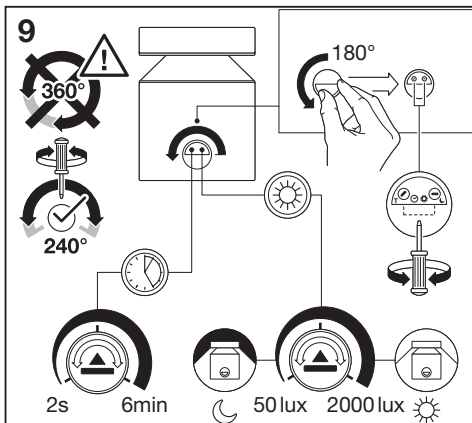

---

**ENDURA® STYLE CYLINDER**

---

	EAN	W	lm Light Source	lm Output	K	Δ (°C)	V-	mA	Hz	DF	
<b>ENDURA STYLE CYLINDER WALL 6W ST</b>	4058075205338	6	660	360	3000	-20...+40	220- 240	40	50/60	>0.5	15000
<b>ENDURA STYLE CYLINDER WALLSENS 6WST</b>	4058075205352	6	660	360	3000	-20...+40	220- 240	40	50/60	>0.5	15000