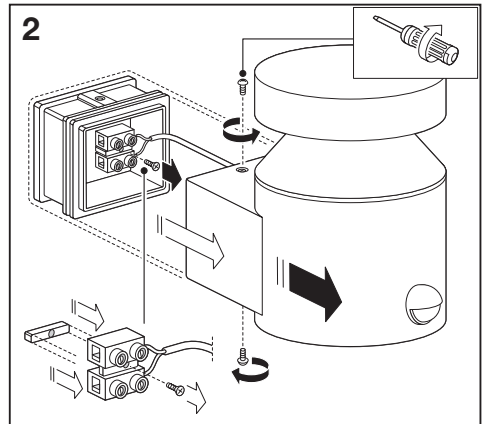

---

**ENDURA® STYLE CYLINDER**

---

	EAN	W	lm Light Source	lm Output	K	Δ (°C)	V-	mA	Hz	DF	
<b>ENDURA STYLE CYLINDER WALL 6W ST</b>	4058075205338	6	660	360	3000	-20...+40	220- 240	40	50/60	>0.5	15000
<b>ENDURA STYLE CYLINDER WALLSENS 6WST</b>	4058075205352	6	660	360	3000	-20...+40	220- 240	40	50/60	>0.5	15000