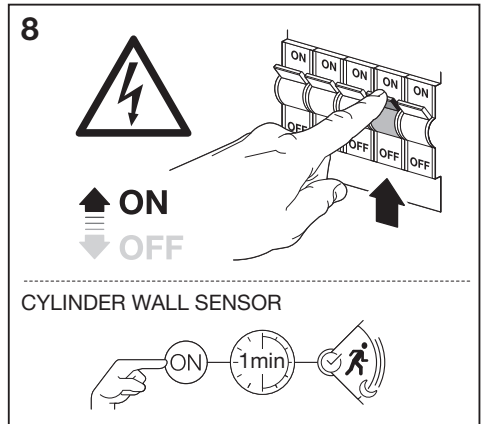

	EAN	n	LED	QR code	ENERGY * X =
ENDURA STYLE CYLINDER WALL 6W ST	4058075205338	1	AC34574		E
ENDURA STYLE CYLINDER WALLSENS 6WST	4058075205352	1	AC34574		E

\* Dieses Produkt enthält eine Lichtquelle der Energieeffizienzklasse <X>. This product contains a light source of energy efficiency class <X>. Ce produit contient une source lumineuse de classe d'efficacité énergétique <X>. Questo prodotto contiene una sorgente luminosa di classe di efficienza energetica <X>. Este producto contiene una fuente luminosa de la clase de eficiencia energética <X>. Este produto contém uma fonte de luz da classe de eficiência energética <X>. Το προϊόν αυτό περιέχει φωτεινή πηγή της τάξης ενεργειακής απόδοσης <X>. Dit product bevat een lichtbron van energie-efficiëntieklasse <X>. Denna produkt innehåller en ljuskälla med energieeffektivitetsklass <X>. Tämä tuote sisältää valonlähteen, jonka energiatehokkuusluokka on <X>. Dette produktet indeholder en lyskilde med energieffektivitetsklasse <X>. Dette výrobek obsahuje světelný zdroj s třídou energetické účinnosti <X>. Данный продукт содержит энергосберегающий источник света (класса <X>). Ez a termék egy <X> energiatékonysági osztályú fényforrást tartalmaz. Ten produkt zawiera źródło światła o klasie efektywności energetycznej <X>. Tento výrobek obsahuje svetelný zdroj triedy energetickej účinnosti <X>. Ta izdelek vsebuje svetlobni vir razreda enerjske učinkovitost <X>. Bu ürün, enerji verimliliği sınıfında bir ışık kaynağı içerir <X>. Ovaj proizvod sadrži izvor svetlosti klase energetske učinkovitosti <X>. Acest produs conține o sursă de lumină cu clasa de eficiență energetică <X>. Този продукт включва светлинен източник с клас на енергийна ефективност <X>. Toode sisaldab energiatõhususe klassi <X> valgusallikat. Šiame gaminyje yra šviesos šaltinis, kurio energijos vartojimo efektyvumo klasė <X>. Ši s ražojums satur gaismas avotu, kura energoefektivitātes klase ir <X>. Ovaj proizvod sadrži izvor svetlosti klase energetske efikasnosti <X>. Цей виріб містить джерело світла класу енергоефективності <X>. Бул өнімде <X> энергия тиімділігі класының жарық көзі бар.