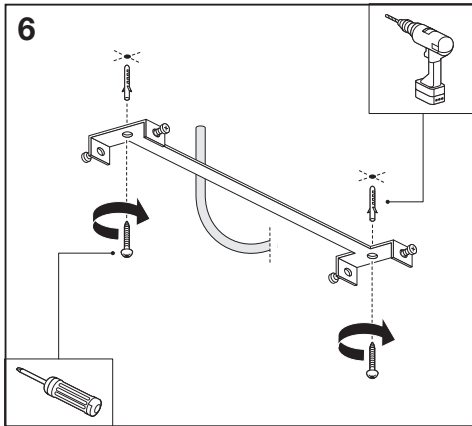

---

**LED SPOT**

---

	EAN	W	lm Light Source	lm Output	K	IP	V~	mA	Hz	PF	Ra	▽(°)	
<b>LED SPOT 3X7W IP44 930-940CLICK-CCT</b>	4058075399594	20	1680	1000	3000/4000	44	220-240	167	50/60	>0.5	≥90	120	15000

				
	<b>EAN</b>	<b>n</b>		 QR code
				<b>ENERGY</b> * X =
<b>LED SPOT 3X7W IP44 930-940CLICK-CCT</b>	4058075399594	3	AC34684	 F