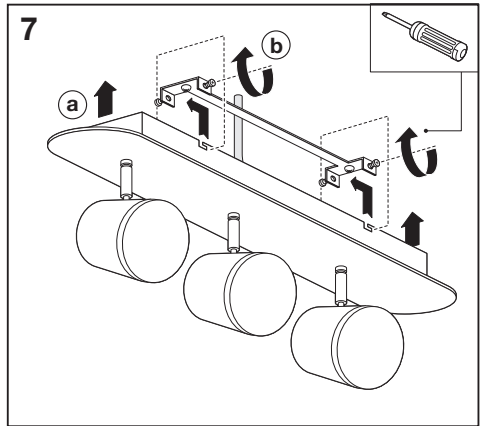

---

**LED SPOT**

---

	EAN	W	lm Light Source	lm Output	K	IP	V~	mA	Hz	PF	Ra	▽(°)	
<b>LED SPOT 3X7W IP44 930-940CLICK-CCT</b>	4058075399594	20	1680	1000	3000/4000	44	220-240	167	50/60	>0.5	≥90	120	15000

				
	<b>EAN</b>	<b>n</b>		 QR code
				<b>ENERGY</b> * X =
<b>LED SPOT 3X7W IP44 930-940CLICK-CCT</b>	4058075399594	3	AC34684	 F