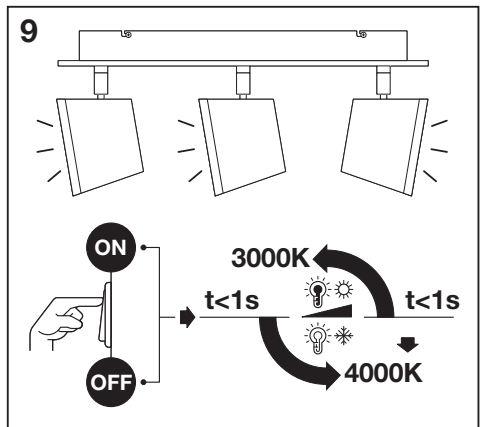

---

**LED SPOT**

---

	EAN	W	lm Light Source	lm Output	K	IP	V~	mA	Hz	PF	Ra	▽(°)	
<b>LED SPOT 3X7W IP44 930-940CLICK-CCT</b>	4058075399594	20	1680	1000	3000/4000	44	220-240	167	50/60	>0.5	≥90	120	15000

				
	<b>EAN</b>	<b>n</b>		 QR code
				<b>ENERGY</b> * X =
<b>LED SPOT 3X7W IP44 930-940CLICK-CCT</b>	4058075399594	3	AC34684	 F