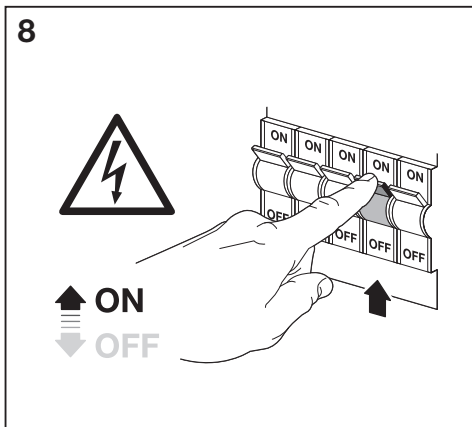

---

**LED SPOT**

---

	EAN	W	lm Light Source	lm Output	K	IP	V~	mA	Hz	PF	Ra	▽(°)	
<b>LED SPOT 3X7W IP44 930-940CLICK-CCT</b>	4058075399594	20	1680	1000	3000/4000	44	220-240	167	50/60	>0.5	≥90	120	15000

				
	<b>EAN</b>	<b>n</b>		 QR code
				<b>ENERGY</b> * X =
<b>LED SPOT 3X7W IP44 930-940CLICK-CCT</b>	4058075399594	3	AC34684	 F