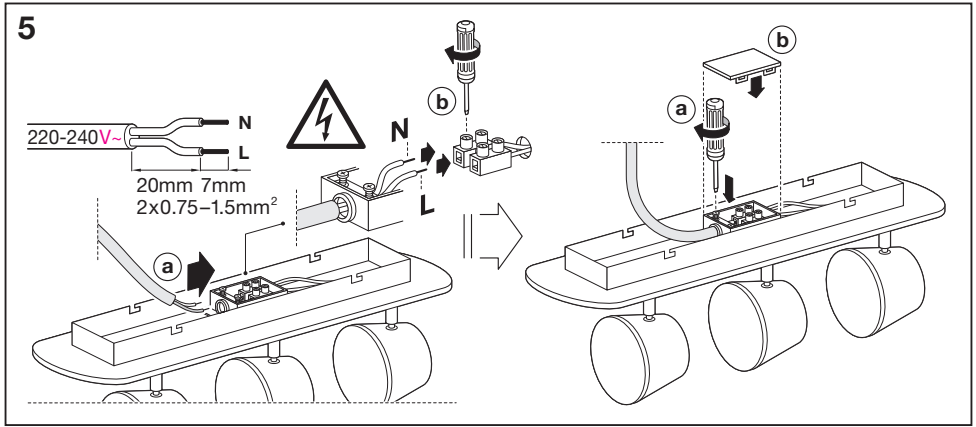

---

**LED SPOT**

---

	EAN	W	lm Light Source	lm Output	K	IP	V~	mA	Hz	PF	Ra	▽(°)	
<b>LED SPOT 3X7W IP44 930-940CLICK-CCT</b>	4058075399594	20	1680	1000	3000/4000	44	220-240	167	50/60	>0.5	≥90	120	15000

				
	<b>EAN</b>	<b>n</b>		 QR code
				<b>ENERGY</b> * X =
<b>LED SPOT 3X7W IP44 930-940CLICK-CCT</b>	4058075399594	3	AC34684	 F