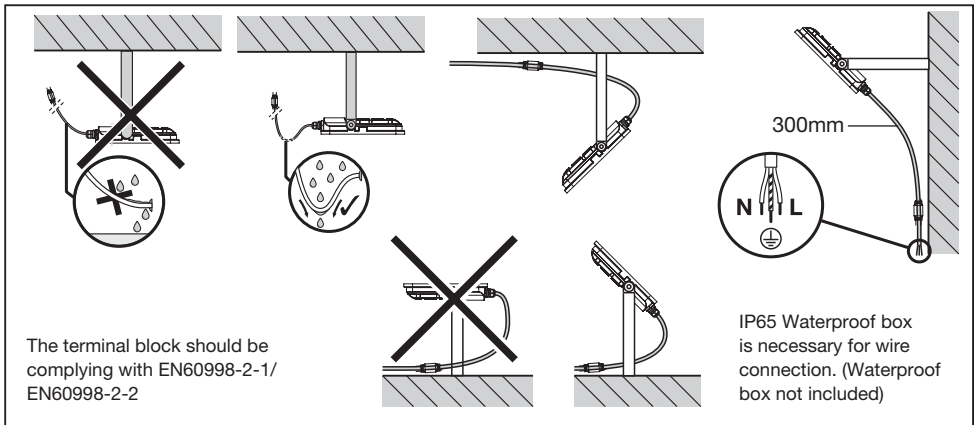

LED ECO LITE FLOOD LIGHT

WARNING:

- The external flexible cord of this luminaire cannot be replaced. If the flexible cord is damaged, the lamp should be scrapped.
- Do not touch the luminaire in operative status.
- The light source of this luminaire is not replaceable. When this luminaire reaches its end of life ,whole luminaire must be replaced to ensure performance and safety.
- Range mounting height 5m max.
- Only installed outside the arm's reach.
- Suitable for indoors and outdoors.
- Caution, risk of electric shock.
- Please note that the fixture is equipped with standard surge protection only. To protect the fixture from sags, surge, and lightning strikes, additional surge protectors must be deployed on the primary side.

تحذير

- لا يمكن استبدال السلك المرن الخارجي لهذا الضوء. في حالة تلف السلك المرن ، يجب تغير المصباح بالكامل
- لا تلمس الكشاف في وضع التشغيل
- لا يمكن استبدال مصدر الضوء في وحدة الإنارة هذه. عندما تصل هذه المصابيح إلى نهاية عمرها ، يجب استبدال المصباح الكامل لضمان الأداء والسلامة
- مستوى ارتفاع التثبيت 5 متر بحد أقصى
- تثبيت فقط بعيدا عن مستوى وصول الذراع
- مناسب للاستخدام الداخلي و الخارجي
- ملاحظة: وحدة الإضاءة هذه مزودة بحماية من نبضات الفولتية اللحظية المرتفعة حسب المواصفات المعتمدة عالميا