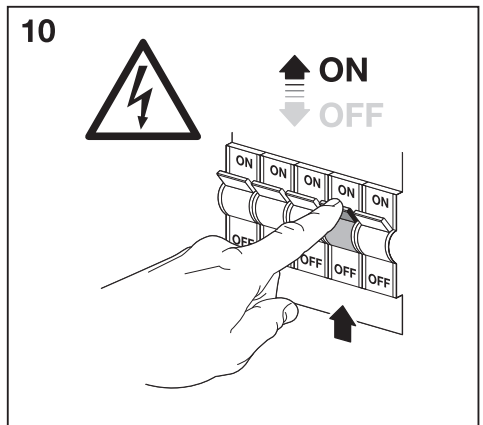

ENDURA® STYLE PYRAMID

	EAN	W	Im Light Source	Im Output	K	Δ (°C)	V~	mA	Hz	PF	▽ (°)	
ENDURA STYLE PYRAMID WALL 9W ST	4058075477896	9	1000	600	3000	-20...+40	220-240	50	50/60	>0.5	90	12500
ENDURA STYLE PYRAMID 50CM 9W ST	4058075477919	9	1000	600	3000	-20...+40	220-240	50	50/60	>0.5	90	12500
ENDURA STYLE PYRAMID 80CM 9W ST	4058075477933	9	1000	600	3000	-20...+40	220-240	50	50/60	>0.5	90	12500