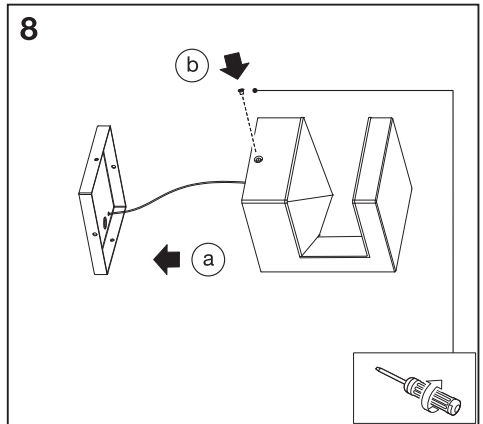

ENDURA® STYLE PYRAMID

	EAN	W	Im Light Source	Im Output	K	Δ (°C)	V~	mA	Hz	PF	▽ (°)	
ENDURA STYLE PYRAMID WALL 9W ST	4058075477896	9	1000	600	3000	-20...+40	220-240	50	50/60	>0.5	90	12500
ENDURA STYLE PYRAMID 50CM 9W ST	4058075477919	9	1000	600	3000	-20...+40	220-240	50	50/60	>0.5	90	12500
ENDURA STYLE PYRAMID 80CM 9W ST	4058075477933	9	1000	600	3000	-20...+40	220-240	50	50/60	>0.5	90	12500

					
	EAN	n		QR code	* X =
ENDURA STYLE PYRAMID WALL 9W ST	4058075477896	1	AC34571		E
ENDURA STYLE PYRAMID 50CM 9W ST	4058075477919	1	AC34571		E
ENDURA STYLE PYRAMID 80CM 9W ST	4058075477933	1	AC34571		E