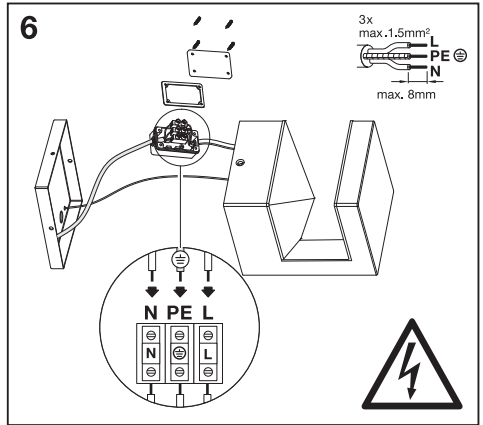

ENDURA® STYLE PYRAMID

	EAN	W	Im Light Source	Im Output	K	Δ (°C)	V~	mA	Hz	PF	▽ (°)	
ENDURA STYLE PYRAMID WALL 9W ST	4058075477896	9	1000	600	3000	-20...+40	220-240	50	50/60	>0.5	90	12500
ENDURA STYLE PYRAMID 50CM 9W ST	4058075477919	9	1000	600	3000	-20...+40	220-240	50	50/60	>0.5	90	12500
ENDURA STYLE PYRAMID 80CM 9W ST	4058075477933	9	1000	600	3000	-20...+40	220-240	50	50/60	>0.5	90	12500

					
	EAN	n		QR code	* X =
ENDURA STYLE PYRAMID WALL 9W ST	4058075477896	1	AC34571		E
ENDURA STYLE PYRAMID 50CM 9W ST	4058075477919	1	AC34571		E
ENDURA STYLE PYRAMID 80CM 9W ST	4058075477933	1	AC34571		E