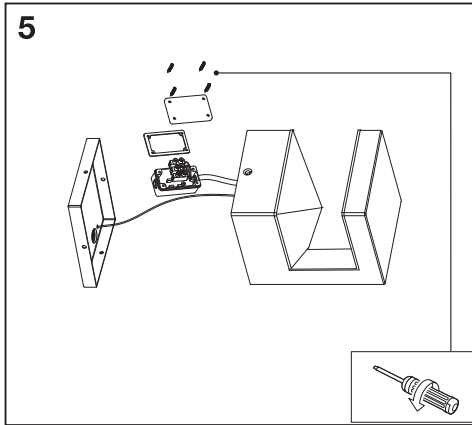

ENDURA® STYLE PYRAMID

	EAN	W	Im Light Source	Im Output	K	Δ (°C)	V~	mA	Hz	PF	▽ (°)	
ENDURA STYLE PYRAMID WALL 9W ST	4058075477896	9	1000	600	3000	-20...+40	220-240	50	50/60	>0.5	90	12500
ENDURA STYLE PYRAMID 50CM 9W ST	4058075477919	9	1000	600	3000	-20...+40	220-240	50	50/60	>0.5	90	12500
ENDURA STYLE PYRAMID 80CM 9W ST	4058075477933	9	1000	600	3000	-20...+40	220-240	50	50/60	>0.5	90	12500