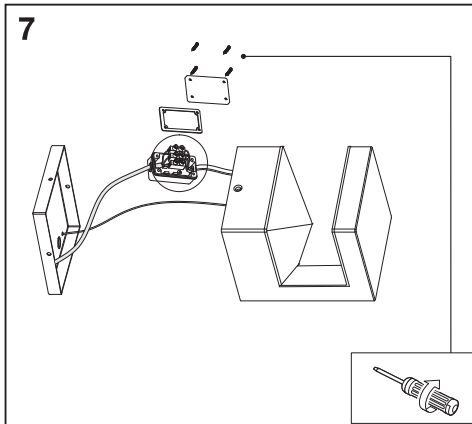

ENDURA® STYLE PYRAMID

	EAN	W	Im Light Source	Im Output	K	Δ (°C)	V~	mA	Hz	PF	▽ (°)	
ENDURA STYLE PYRAMID WALL 9W ST	4058075477896	9	1000	600	3000	-20...+40	220-240	50	50/60	>0.5	90	12500
ENDURA STYLE PYRAMID 50CM 9W ST	4058075477919	9	1000	600	3000	-20...+40	220-240	50	50/60	>0.5	90	12500
ENDURA STYLE PYRAMID 80CM 9W ST	4058075477933	9	1000	600	3000	-20...+40	220-240	50	50/60	>0.5	90	12500

					
	EAN	n		QR code	* X =
ENDURA STYLE PYRAMID WALL 9W ST	4058075477896	1	AC34571		E
ENDURA STYLE PYRAMID 50CM 9W ST	4058075477919	1	AC34571		E
ENDURA STYLE PYRAMID 80CM 9W ST	4058075477933	1	AC34571		E