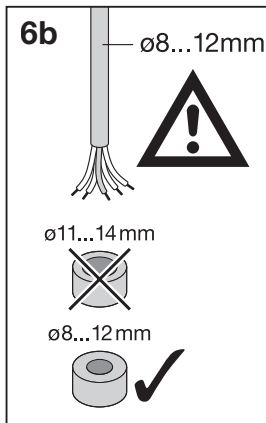

## DAMPPROOF 5x THROUGHWIRING IP65

---

	EAN	l x w x h [mm]	W	V <sub>AC</sub>	Hz	lm	lm/W	K
<b>DP 5TH 1200 32W 840 IP65 GY</b>	4058075541924	1200 x 82 x 68	32	220-240V	50/60 Hz	4400	135	4000
<b>DP 5TH 1500 46W 840 IP65 GY</b>	4058075541948	1500 x 82 x 68	46	220-240V	50/60 Hz	6400	135	4000

	EAN	IP	IK	∠	R <sub>a</sub>	🔑 (°C)	PF	👤
<b>DP 5TH 1200 32W 840 IP65 GY</b>	4058075541924	65	08	110	> 80	-25...+40	> 0.9	1.6 kg
<b>DP 5TH 1500 46W 840 IP65 GY</b>	4058075541948	65	08	110	> 80	-25...+40	> 0.9	1.9 kg

**1x**  
DAMPPROOF  
5TH IP65

**2x**  
DAMPPROOF  
5TH IP65

**3x**  
DAMPPROOF  
5TH IP65

**... nx**  
DAMPPROOF  
5TH IP65

n	B16	C10	C16
DAMPPROOF 1200	27	24	39
DAMPPROOF 1500	26	23	37

C10449057  
 G11125242  
 16.07.21