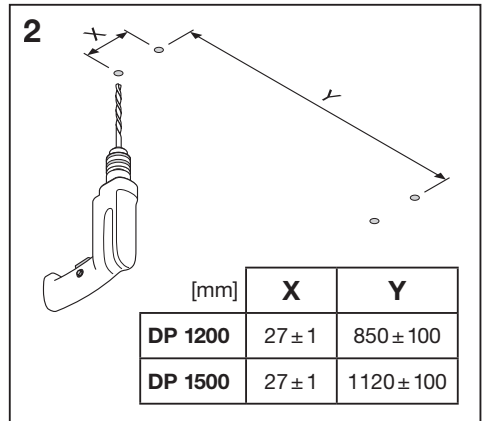

	EAN	IP	IK	∠	R <sub>a</sub>	🔑 (°C)	PF	👤
<b>DP 5TH 1200 32W 840 IP65 GY</b>	4058075541924	65	08	110	> 80	-25...+40	> 0.9	1.6 kg
<b>DP 5TH 1500 46W 840 IP65 GY</b>	4058075541948	65	08	110	> 80	-25...+40	> 0.9	1.9 kg

**1x**  
DAMPPROOF  
5TH IP65

**2x**  
DAMPPROOF  
5TH IP65

**3x**  
DAMPPROOF  
5TH IP65

**... nx**  
DAMPPROOF  
5TH IP65

n	B16	C10	C16
DAMPPROOF 1200	27	24	39
DAMPPROOF 1500	26	23	37

C10449057  
 G11125242  
 16.07.21