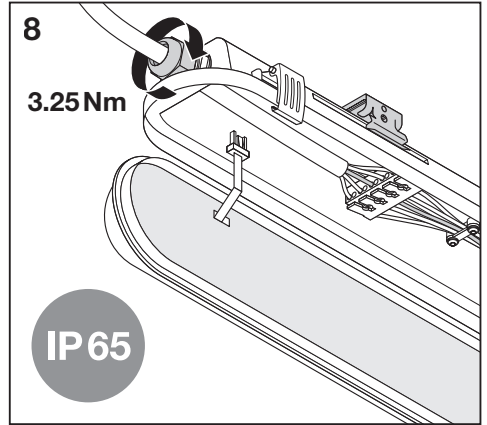

	EAN	IP	IK	∠	R <sub>a</sub>	🔑 (°C)	PF	👤
<b>DP 5TH 1200 32W 840 IP65 GY</b>	4058075541924	65	08	110	> 80	-25...+40	> 0.9	1.6 kg
<b>DP 5TH 1500 46W 840 IP65 GY</b>	4058075541948	65	08	110	> 80	-25...+40	> 0.9	1.9 kg

**1x**  
DAMPPROOF  
5TH IP65

**2x**  
DAMPPROOF  
5TH IP65

**3x**  
DAMPPROOF  
5TH IP65

**... nx**  
DAMPPROOF  
5TH IP65

n	B16	C10	C16
DAMPPROOF 1200	27	24	39
DAMPPROOF 1500	26	23	37

C10449057  
 G11125242  
 16.07.21