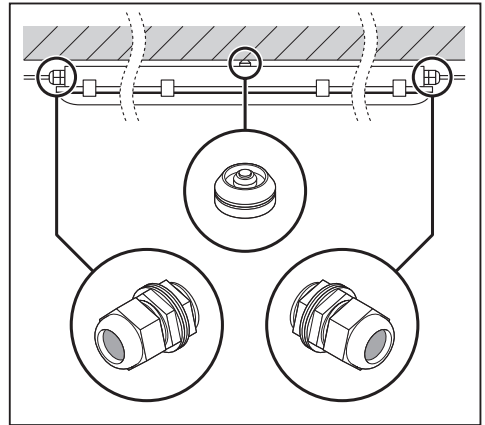

## DAMPPROOF 5x THROUGHWIRING IP65

---

	EAN	l x w x h [mm]	W	V <sub>AC</sub>	Hz	lm	lm/W	K
<b>DP 5TH 1200 32W 840 IP65 GY</b>	4058075541924	1200 x 82 x 68	32	220-240V	50/60 Hz	4400	135	4000
<b>DP 5TH 1500 46W 840 IP65 GY</b>	4058075541948	1500 x 82 x 68	46	220-240V	50/60 Hz	6400	135	4000

	EAN	IP	IK	∠	R <sub>a</sub>	🔑 (°C)	PF	👤
<b>DP 5TH 1200 32W 840 IP65 GY</b>	4058075541924	65	08	110	> 80	-25...+40	> 0.9	1.6 kg
<b>DP 5TH 1500 46W 840 IP65 GY</b>	4058075541948	65	08	110	> 80	-25...+40	> 0.9	1.9 kg