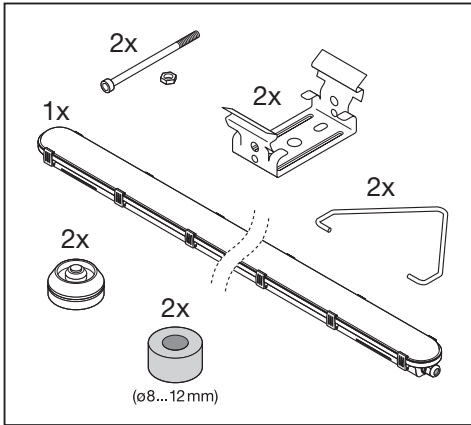

## DAMPPROOF 5x THROUGHWIRING IP65

---

	EAN	l x w x h [mm]	W	V <sub>AC</sub>	Hz	lm	lm/W	K
<b>DP 5TH 1200 32W 840 IP65 GY</b>	4058075541924	1200 x 82 x 68	32	220-240V	50/60 Hz	4400	135	4000
<b>DP 5TH 1500 46W 840 IP65 GY</b>	4058075541948	1500 x 82 x 68	46	220-240V	50/60 Hz	6400	135	4000

	EAN	IP	IK	∠	R <sub>a</sub>	🔑 (°C)	PF	👤
<b>DP 5TH 1200 32W 840 IP65 GY</b>	4058075541924	65	08	110	> 80	-25...+40	> 0.9	1.6 kg
<b>DP 5TH 1500 46W 840 IP65 GY</b>	4058075541948	65	08	110	> 80	-25...+40	> 0.9	1.9 kg