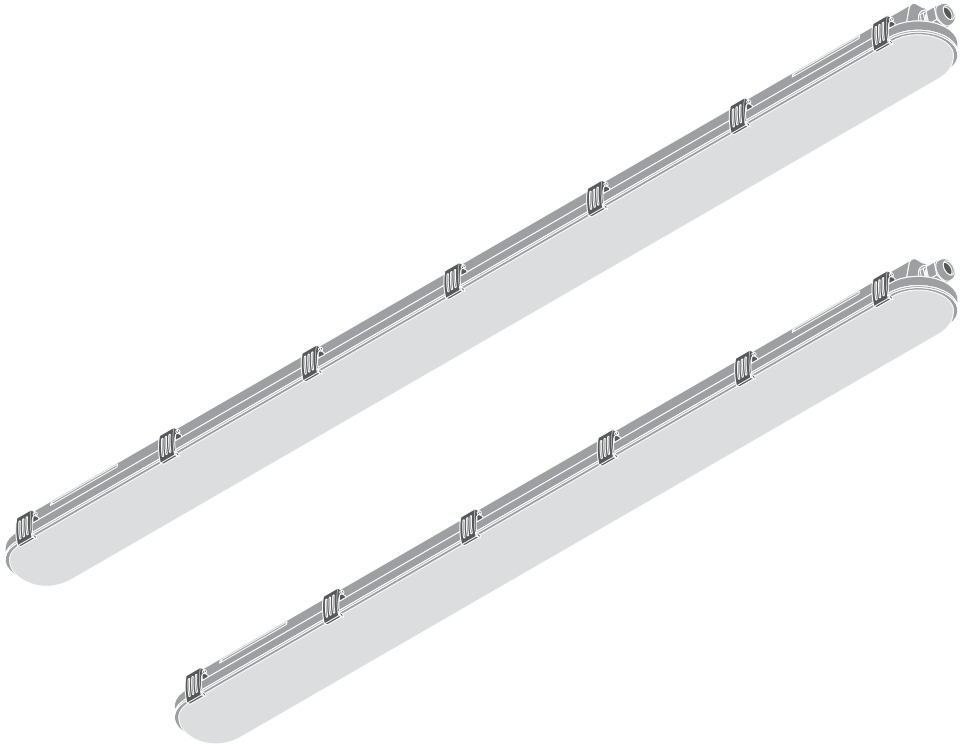

## DAMPPROOF 5x THROUGHWIRING IP65

---

	EAN	l x w x h [mm]	W	V <sub>AC</sub>	Hz	lm	lm/W	K
<b>DP 5TH 1200 32W 840 IP65 GY</b>	4058075541924	1200 x 82 x 68	32	220-240V	50/60 Hz	4400	135	4000
<b>DP 5TH 1500 46W 840 IP65 GY</b>	4058075541948	1500 x 82 x 68	46	220-240V	50/60 Hz	6400	135	4000