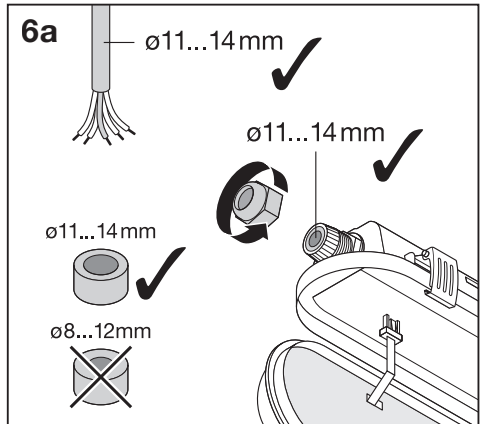

	EAN	IP	IK	∠	R <sub>a</sub>	🔑 (°C)	PF	👤
<b>DP 5TH 1200 32W 840 IP65 GY</b>	4058075541924	65	08	110	> 80	-25...+40	> 0.9	1.6 kg
<b>DP 5TH 1500 46W 840 IP65 GY</b>	4058075541948	65	08	110	> 80	-25...+40	> 0.9	1.9 kg

**1x**  
DAMPPROOF  
5TH IP65

**2x**  
DAMPPROOF  
5TH IP65

**3x**  
DAMPPROOF  
5TH IP65

**... nx**  
DAMPPROOF  
5TH IP65

n	B16	C10	C16
DAMPPROOF 1200	27	24	39
DAMPPROOF 1500	26	23	37

C10449057  
 G11125242  
 16.07.21