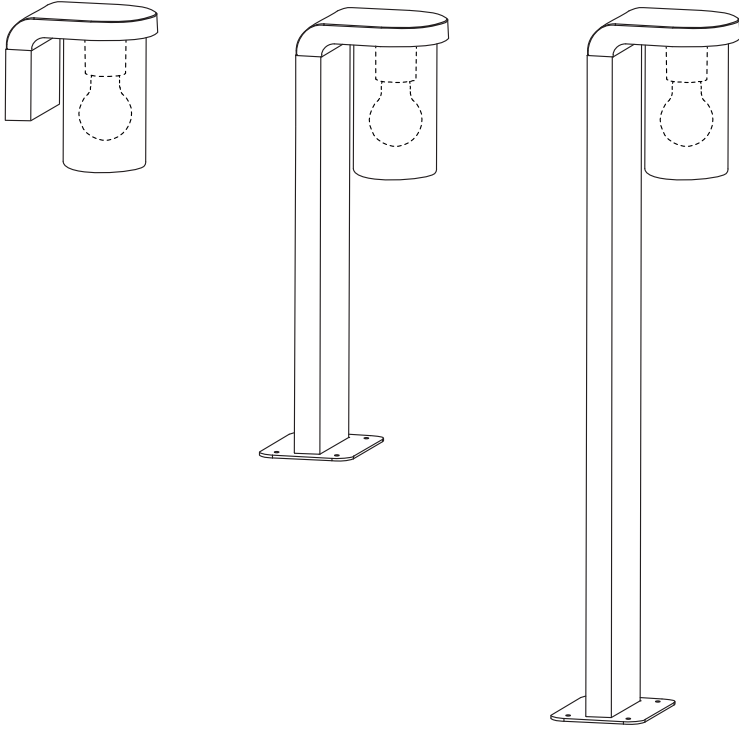

ENDURA® CLASSIC CASCADE

	EAN	W _{max.}	° (°C)	V~	Hz
ENDURA CLASSIC CASCADE WALL E27 AMB	4058075554276	25	-20...+40	220-240	50/60
ENDURA CLASSIC CASCADE 50CM E27 AMB	4058075554290	25	-20...+40	220-240	50/60
ENDURA CLASSIC CASCADE 80CM E27 AMB	4058075554313	25	-20...+40	220-240	50/60
ENDURA CLASSIC CASCADE WALL E27	4058075554337	25	-20...+40	220-240	50/60
ENDURA CLASSIC CASCADE 50CM E27	4058075554351	25	-20...+40	220-240	50/60
ENDURA CLASSIC CASCADE 80CM E27	4058075554375	25	-20...+40	220-240	50/60

1x

1055 g
4058075554276

1055 g
4058075554337

1780 g
4058075554313

1780 g
4058075554375

1540 g
4058075554290

1540 g
4058075554351

3x

3x

4x

4x

mm

	L	W	H
CASCADE WALL AMB	160	120	180
CASCADE 50CM POST AMB	200	160	500
CASCADE 80CM POST AMB	200	160	800
CASCADE WALL	160	120	180
CASCADE 50CM POST	200	160	500
CASCADE 80CM POST	200	160	800

1

ON

OFF