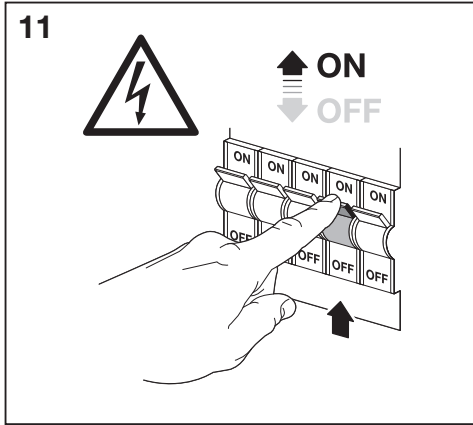

Points de collecte sur www.quefairedemesdechets.fr

C10449057
G11145717
02.08.2022

LEDVANCE GmbH
Steinerne Furt 62
86167 Augsburg, Germany
www.ledvance.com