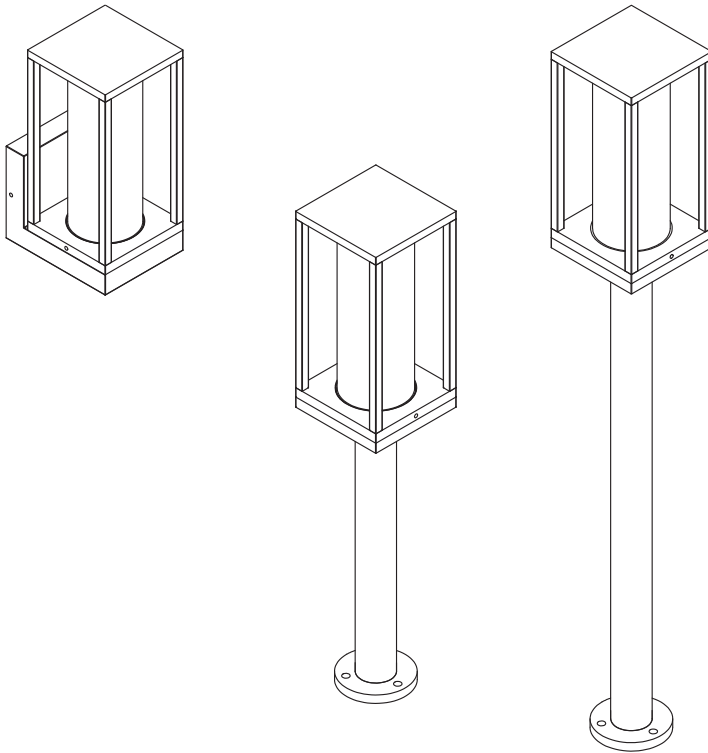

ENDURA® CLASSIC

	EAN	W	⊖ (°C)	V~	Hz
ENDURA CLASSIC FRAME WALL E27 DG	4058075554399	max. 60	-20...+40	220-240	50/60
ENDURA CLASSIC FRAME 60CM E27 DG	4058075554412	max. 60	-20...+40	220-240	50/60
ENDURA CLASSIC FRAME 80CM E27 DG	4058075554436	max. 60	-20...+40	220-240	50/60

1x  **1413 g**
4058075554412

 **1305 g**
4058075554399

1534 g
4058075554436

1x  1x  1x  2x  2x 

3x  1x  1x  3x 

mm

	L	W	H
FRAME WALL	140	110	245
FRAME 60CM POST	110	110	600
FRAME 80CM POST	110	110	800

1