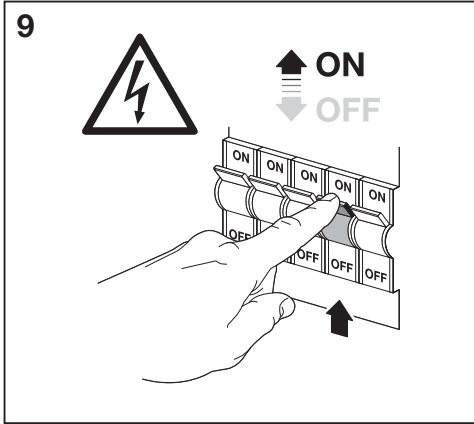

IP44

C10449057
G11107056
10.12.2020

LEDVANCE GmbH
Steinerne Furt 62
86167 Augsburg, Germany
www.ledvance.com