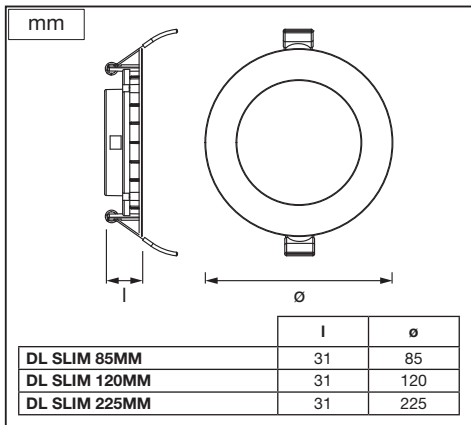

DOWNLIGHT SLIM

	EAN	W	lm Light Source	lm Output	K	IP	°(°C)	V~	mA	Hz	DF	▽(°)	📐	👤 g
DL SLIM 85MM 4.5W 3000K 230V WT	4058075573055	4.5	480	240	3000	20	-20...+40	220- 240	60	50/60	≥0.5	110	15000	60
DL SLIM 120MM 8W 3000K 230V WT	4058075573079	8	800	550	3000	20	-20...+40	220- 240	80	50/60	≥0.5	110	15000	99
DL SLIM 225MM 22W 3000K 230V WT	4058075573093	22	2400	2000	3000	20	-20...+40	220- 240	150	50/60	≥0.7	110	15000	254
DL SLIM 85MM 4.5W 4000K 230V WT	4058075573116	4.5	480	240	4000	20	-20...+40	220- 240	60	50/60	≥0.5	110	15000	60
DL SLIM 120MM 8W 4000K 230V WT	4058075573130	8	800	550	4000	20	-20...+40	220- 240	80	50/60	≥0.5	110	15000	99
DL SLIM 225MM 22W 4000K 230V WT	4058075573154	22	2400	2000	4000	20	-20...+40	220- 240	150	50/60	≥0.7	110	15000	254
DL SLIM 85MM 4.5W 6500K 230V WT	4058075573178	4.5	480	240	6500	20	-20...+40	220- 240	60	50/60	≥0.5	110	15000	60
DL SLIM 120MM 8W 6500K 230V WT	4058075573192	8	800	550	6500	20	-20...+40	220- 240	80	50/60	≥0.5	110	15000	99
DL SLIM 225MM 22W 6500K 230V WT	4058075573215	22	2400	2000	6500	20	-20...+40	220- 240	150	50/60	≥0.7	110	15000	254
DL SET 3X4.5W SLIM 85MM3000K 230VWT	4058075629387	3x 4.5	3x 480	3x 240	3000	20	-20...+40	220- 240	3x 60	50/60	≥0.5	110	15000	180
DL SET 3X8W SLIM 120MM 3000K 230VWT	4058075629400	3x 8	3x 800	3x 550	3000	20	-20...+40	220- 240	3x 80	50/60	≥0.5	110	15000	297