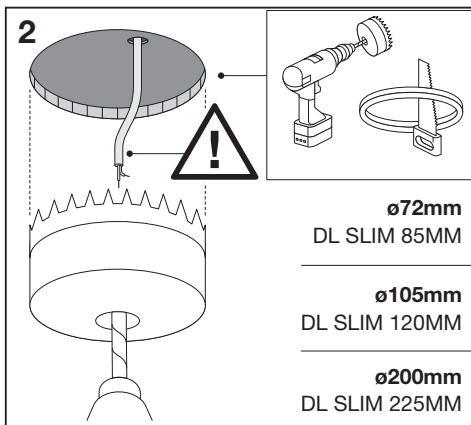

DOWNLIGHT SLIM

	EAN	W	lm Light Source	lm Output	K	IP	°(°C)	V~	mA	Hz	DF	▽(°)	📐	👤 g
DL SLIM 85MM 4.5W 3000K 230V WT	4058075573055	4.5	480	240	3000	20	-20...+40	220- 240	60	50/60	≥0.5	110	15000	60
DL SLIM 120MM 8W 3000K 230V WT	4058075573079	8	800	550	3000	20	-20...+40	220- 240	80	50/60	≥0.5	110	15000	99
DL SLIM 225MM 22W 3000K 230V WT	4058075573093	22	2400	2000	3000	20	-20...+40	220- 240	150	50/60	≥0.7	110	15000	254
DL SLIM 85MM 4.5W 4000K 230V WT	4058075573116	4.5	480	240	4000	20	-20...+40	220- 240	60	50/60	≥0.5	110	15000	60
DL SLIM 120MM 8W 4000K 230V WT	4058075573130	8	800	550	4000	20	-20...+40	220- 240	80	50/60	≥0.5	110	15000	99
DL SLIM 225MM 22W 4000K 230V WT	4058075573154	22	2400	2000	4000	20	-20...+40	220- 240	150	50/60	≥0.7	110	15000	254
DL SLIM 85MM 4.5W 6500K 230V WT	4058075573178	4.5	480	240	6500	20	-20...+40	220- 240	60	50/60	≥0.5	110	15000	60
DL SLIM 120MM 8W 6500K 230V WT	4058075573192	8	800	550	6500	20	-20...+40	220- 240	80	50/60	≥0.5	110	15000	99
DL SLIM 225MM 22W 6500K 230V WT	4058075573215	22	2400	2000	6500	20	-20...+40	220- 240	150	50/60	≥0.7	110	15000	254
DL SET 3X4.5W SLIM 85MM3000K 230VWT	4058075629387	3x 4.5	3x 480	3x 240	3000	20	-20...+40	220- 240	3x 60	50/60	≥0.5	110	15000	180
DL SET 3X8W SLIM 120MM 3000K 230VWT	4058075629400	3x 8	3x 800	3x 550	3000	20	-20...+40	220- 240	3x 80	50/60	≥0.5	110	15000	297