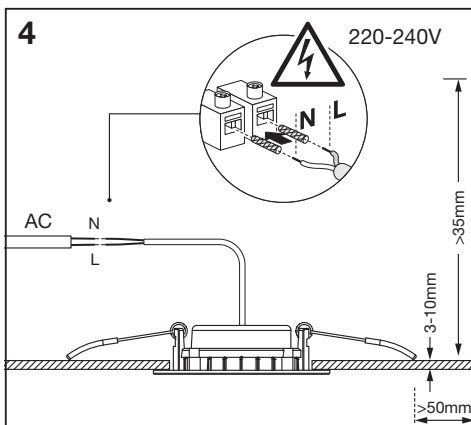

DOWNLIGHT SLIM

	EAN	W	lm Light Source	lm Output	K	IP	°(°C)	V~	mA	Hz	DF	▽(°)	📐	👤 g
DL SLIM 85MM 4.5W 3000K 230V WT	4058075573055	4.5	480	240	3000	20	-20...+40	220- 240	60	50/60	≥0.5	110	15000	60
DL SLIM 120MM 8W 3000K 230V WT	4058075573079	8	800	550	3000	20	-20...+40	220- 240	80	50/60	≥0.5	110	15000	99
DL SLIM 225MM 22W 3000K 230V WT	4058075573093	22	2400	2000	3000	20	-20...+40	220- 240	150	50/60	≥0.7	110	15000	254
DL SLIM 85MM 4.5W 4000K 230V WT	4058075573116	4.5	480	240	4000	20	-20...+40	220- 240	60	50/60	≥0.5	110	15000	60
DL SLIM 120MM 8W 4000K 230V WT	4058075573130	8	800	550	4000	20	-20...+40	220- 240	80	50/60	≥0.5	110	15000	99
DL SLIM 225MM 22W 4000K 230V WT	4058075573154	22	2400	2000	4000	20	-20...+40	220- 240	150	50/60	≥0.7	110	15000	254
DL SLIM 85MM 4.5W 6500K 230V WT	4058075573178	4.5	480	240	6500	20	-20...+40	220- 240	60	50/60	≥0.5	110	15000	60
DL SLIM 120MM 8W 6500K 230V WT	4058075573192	8	800	550	6500	20	-20...+40	220- 240	80	50/60	≥0.5	110	15000	99
DL SLIM 225MM 22W 6500K 230V WT	4058075573215	22	2400	2000	6500	20	-20...+40	220- 240	150	50/60	≥0.7	110	15000	254
DL SET 3X4.5W SLIM 85MM3000K 230VWT	4058075629387	3x 4.5	3x 480	3x 240	3000	20	-20...+40	220- 240	3x 60	50/60	≥0.5	110	15000	180
DL SET 3X8W SLIM 120MM 3000K 230VWT	4058075629400	3x 8	3x 800	3x 550	3000	20	-20...+40	220- 240	3x 80	50/60	≥0.5	110	15000	297