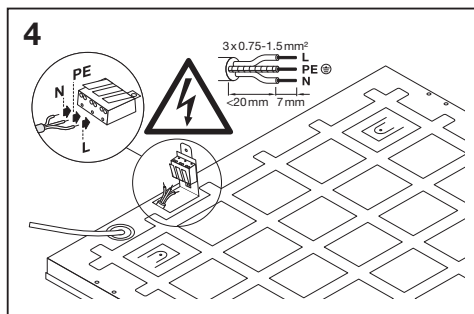

PANEL 4IN1 600/1200

	EAN	lxwxh[mm]	W	V _{AC}	Hz	lm	lm/W	K
PL 4IN1 600 32W 830 WT	4058075699540	595 x 595 x 34	32	220-240	50/60	3600	112	3000
PL 4IN1 600 32W 840 WT	4058075699564	595 x 595 x 34	32	220-240	50/60	3600	112	4000
PL 4IN1 600 32W 865 WT	4058075699588	595 x 595 x 34	32	220-240	50/60	3600	112	6500
PL 4IN1 600 32W 830 UGR19 WT	4058075699601	595 x 595 x 34	32	220-240	50/60	3600	112	3000
PL 4IN1 600 32W 840 UGR19 WT	4058075699625	595 x 595 x 34	32	220-240	50/60	3600	112	4000
PL 4IN1 600 32W 865 UGR19 WT	4058075699649	595 x 595 x 34	32	220-240	50/60	3600	112	6500
PL 4IN1 1200 32W 830 WT	4058075699663	1195 x 295 x 34	32	220-240	50/60	3600	112	3000
PL 4IN1 1200 32W 840 WT	4058075699687	1195 x 295 x 34	32	220-240	50/60	3600	112	4000
PL 4IN1 1200 32W 865 WT	4058075699700	1195 x 295 x 34	32	220-240	50/60	3600	112	6500
PL 4IN1 1200 32W 830 UGR19 WT	4058075699724	1195 x 295 x 34	32	220-240	50/60	3600	112	3000
PL 4IN1 1200 32W 840 UGR19 WT	4058075699748	1195 x 295 x 34	32	220-240	50/60	3600	112	4000
PL 4IN1 1200 32W 865 UGR19 WT	4058075699762	1195 x 295 x 34	32	220-240	50/60	3600	112	6500

RECESSED MOUNT CLIPS VALUE
EAN 4058075409859

Panel 600: 4x
 Panel 1200: 6x

Panel 600: 580mm
 Panel 1200: 280mm

Panel 600: 580mm
 Panel 1200: 1180mm

	B10	B16	B25	C10	C16	C25
PANEL 4IN1 32W	12	15	24	15	25	39