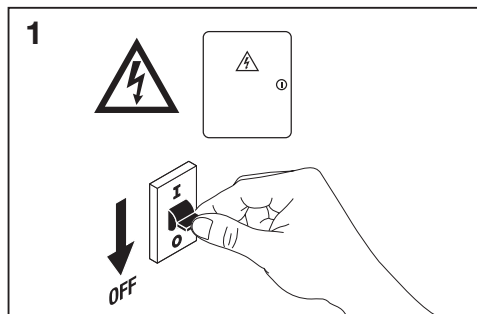

	EAN	IP	IK	▽	R _a	°(°C)	PF	⊞
PL 4IN1 600 32W 830 WT	4058075699540	20	02	120°	>80	-10...+50	>0.9	2.4kg
PL 4IN1 600 32W 840 WT	4058075699564	20	02	120°	>80	-10...+50	>0.9	2.4kg
PL 4IN1 600 32W 865 WT	4058075699588	20	02	120°	>80	-10...+50	>0.9	2.4kg
PL 4IN1 600 32W 830 UGR19 WT	4058075699601	20	02	90°	>80	-10...+50	>0.9	2.7kg
PL 4IN1 600 32W 840 UGR19 WT	4058075699625	20	02	90°	>80	-10...+50	>0.9	2.7kg
PL 4IN1 600 32W 865 UGR19 WT	4058075699649	20	02	90°	>80	-10...+50	>0.9	2.7kg
PL 4IN1 1200 32W 830 WT	4058075699663	20	02	120°	>80	-10...+50	>0.9	2.6kg
PL 4IN1 1200 32W 840 WT	4058075699687	20	02	120°	>80	-10...+50	>0.9	2.6kg
PL 4IN1 1200 32W 865 WT	4058075699700	20	02	120°	>80	-10...+50	>0.9	2.6kg
PL 4IN1 1200 32W 830 UGR19 WT	4058075699724	20	02	90°	>80	-10...+50	>0.9	2.9kg
PL 4IN1 1200 32W 840 UGR19 WT	4058075699748	20	02	90°	>80	-10...+50	>0.9	2.9kg
PL 4IN1 1200 32W 865 UGR19 WT	4058075699762	20	02	90°	>80	-10...+50	>0.9	2.9kg