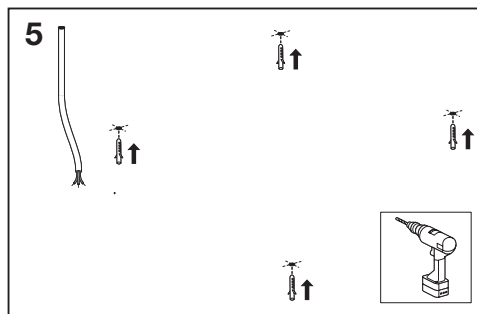

PANEL 4IN1 600/1200

	EAN	lxwxh[mm]	W	V _{AC}	Hz	lm	lm/W	K
PL 4IN1 600 32W 830 WT	4058075699540	595 x 595 x 34	32	220-240	50/60	3600	112	3000
PL 4IN1 600 32W 840 WT	4058075699564	595 x 595 x 34	32	220-240	50/60	3600	112	4000
PL 4IN1 600 32W 865 WT	4058075699588	595 x 595 x 34	32	220-240	50/60	3600	112	6500
PL 4IN1 600 32W 830 UGR19 WT	4058075699601	595 x 595 x 34	32	220-240	50/60	3600	112	3000
PL 4IN1 600 32W 840 UGR19 WT	4058075699625	595 x 595 x 34	32	220-240	50/60	3600	112	4000
PL 4IN1 600 32W 865 UGR19 WT	4058075699649	595 x 595 x 34	32	220-240	50/60	3600	112	6500
PL 4IN1 1200 32W 830 WT	4058075699663	1195 x 295 x 34	32	220-240	50/60	3600	112	3000
PL 4IN1 1200 32W 840 WT	4058075699687	1195 x 295 x 34	32	220-240	50/60	3600	112	4000
PL 4IN1 1200 32W 865 WT	4058075699700	1195 x 295 x 34	32	220-240	50/60	3600	112	6500
PL 4IN1 1200 32W 830 UGR19 WT	4058075699724	1195 x 295 x 34	32	220-240	50/60	3600	112	3000
PL 4IN1 1200 32W 840 UGR19 WT	4058075699748	1195 x 295 x 34	32	220-240	50/60	3600	112	4000
PL 4IN1 1200 32W 865 UGR19 WT	4058075699762	1195 x 295 x 34	32	220-240	50/60	3600	112	6500

RECESSED MOUNT CLIPS VALUE
EAN 4058075409859

Panel 600: 4x
 Panel 1200: 6x

Panel 600: 580mm
 Panel 1200: 280mm

Panel 600: 580mm
 Panel 1200: 1180mm

	B10	B16	B25	C10	C16	C25
PANEL 4IN1 32W	12	15	24	15	25	39