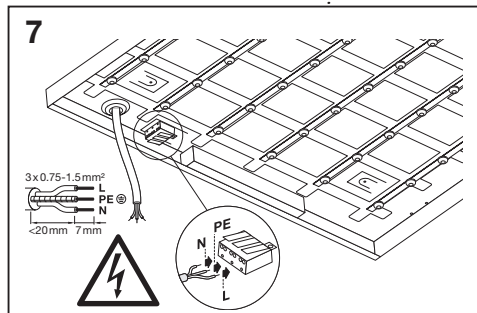

	EAN	IP	IK	▽	R _a	°(°C)	PF	⊞
PL 4IN1 600 32W 830 WT	4058075699540	20	02	120°	>80	-10...+50	>0.9	2.4kg
PL 4IN1 600 32W 840 WT	4058075699564	20	02	120°	>80	-10...+50	>0.9	2.4kg
PL 4IN1 600 32W 865 WT	4058075699588	20	02	120°	>80	-10...+50	>0.9	2.4kg
PL 4IN1 600 32W 830 UGR19 WT	4058075699601	20	02	90°	>80	-10...+50	>0.9	2.7kg
PL 4IN1 600 32W 840 UGR19 WT	4058075699625	20	02	90°	>80	-10...+50	>0.9	2.7kg
PL 4IN1 600 32W 865 UGR19 WT	4058075699649	20	02	90°	>80	-10...+50	>0.9	2.7kg
PL 4IN1 1200 32W 830 WT	4058075699663	20	02	120°	>80	-10...+50	>0.9	2.6kg
PL 4IN1 1200 32W 840 WT	4058075699687	20	02	120°	>80	-10...+50	>0.9	2.6kg
PL 4IN1 1200 32W 865 WT	4058075699700	20	02	120°	>80	-10...+50	>0.9	2.6kg
PL 4IN1 1200 32W 830 UGR19 WT	4058075699724	20	02	90°	>80	-10...+50	>0.9	2.9kg
PL 4IN1 1200 32W 840 UGR19 WT	4058075699748	20	02	90°	>80	-10...+50	>0.9	2.9kg
PL 4IN1 1200 32W 865 UGR19 WT	4058075699762	20	02	90°	>80	-10...+50	>0.9	2.9kg

RECESSED MOUNT CLIPS VALUE
EAN 4058075409859

Panel 600: 4x
 Panel 1200: 6x

Panel 600: 580mm
 Panel 1200: 280mm

Panel 600: 580mm
 Panel 1200: 1180mm

	B10	B16	B25	C10	C16	C25
PANEL 4IN1 32W	12	15	24	15	25	39