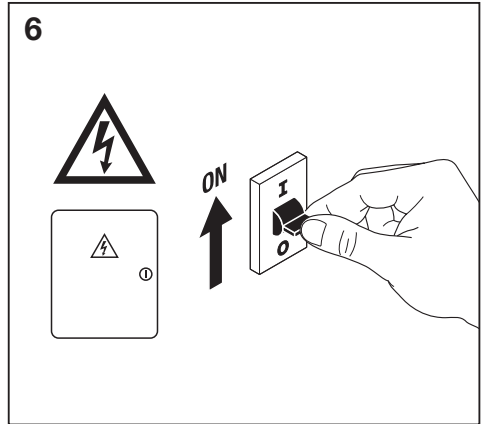

B16	B25	B32	C16	C25	C32
DL IP44 DN 90 4W 8XX WT	373	583	746	320	500	640
DL IP44 DN 115 8W 8XX WT	186	291	373	160	250	320
DL IP44 DN 165 13W 8XX WT	112	175	224	96	150	192
DL IP44 DN 190 18W 8XX WT	80	125	160	68	107	137
DL IP44 DN 215 24W 8XX WT	62	97	124	53	83	106
DL IP44 DN 215 30W 8XX WT	86	134	172	73	115	147