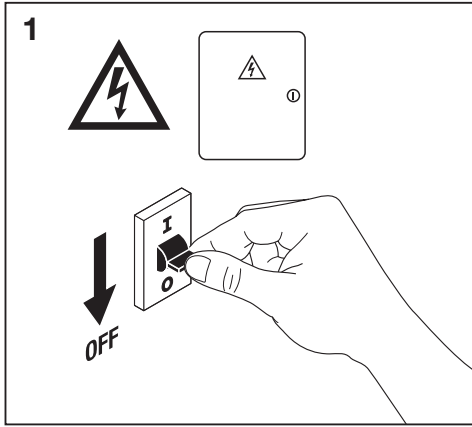

B16	B25	B32	C16	C25	C32
DL IP44 DN 90 4W 8XX WT	373	583	746	320	500	640
DL IP44 DN 115 8W 8XX WT	186	291	373	160	250	320
DL IP44 DN 165 13W 8XX WT	112	175	224	96	150	192
DL IP44 DN 190 18W 8XX WT	80	125	160	68	107	137
DL IP44 DN 215 24W 8XX WT	62	97	124	53	83	106
DL IP44 DN 215 30W 8XX WT	86	134	172	73	115	147