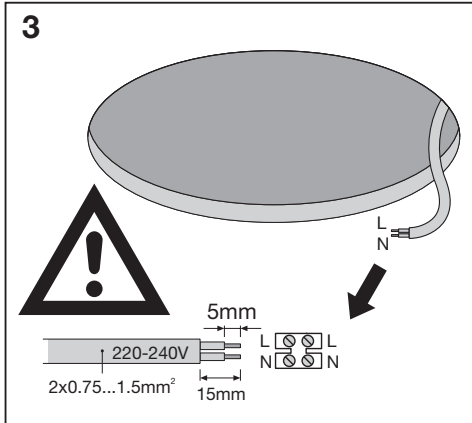

DOWNLIGHT IP44

	EAN	Ø x h [mm]	W	VAC	Hz	lm	lm/W	K
DL IP44 DN 90 4W 830 WT	4058075702868	90 x 42	4	220-240	50/60	400	100	3000
DL IP44 DN 90 4W 840 WT	4058075702882	90 x 42	4	220-240	50/60	400	100	4000
DL IP44 DN 90 4W 865 WT	4058075702929	90 x 42	4	220-240	50/60	400	100	6500
DL IP44 DN 115 8W 830 WT	4058075702943	115 x 42	8	220-240	50/60	800	100	3000
DL IP44 DN 115 8W 840 WT	4058075702967	115 x 42	8	220-240	50/60	800	100	4000
DL IP44 DN 115 8W 865 WT	4058075703025	115 x 42	8	220-240	50/60	800	100	6500
DL IP44 DN 165 13W 830 WT	4058075703049	165 x 42	13	220-240	50/60	1300	100	3000
DL IP44 DN 165 13W 840 WT	4058075703087	165 x 42	13	220-240	50/60	1300	100	4000
DL IP44 DN 165 13W 865 WT	4058075703100	165 x 42	13	220-240	50/60	1300	100	6500
DL IP44 DN 190 18W 830 WT	4058075703124	190 x 42	18	220-240	50/60	1800	100	3000
DL IP44 DN 190 18W 840 WT	4058075703148	190 x 42	18	220-240	50/60	1800	100	4000
DL IP44 DN 190 18W 865 WT	4058075703179	190 x 42	18	220-240	50/60	1800	100	6500
DL IP44 DN 215 24W 830 WT	4058075703193	215 x 43	24	220-240	50/60	2400	100	3000
DL IP44 DN 215 24W 840 WT	4058075703223	215 x 43	24	220-240	50/60	2400	100	4000
DL IP44 DN 215 24W 865 WT	4058075703247	215 x 43	24	220-240	50/60	2400	100	6500
DL IP44 DN 215 30W 830 WT	4058075703285	215 x 43	30	220-240	50/60	3000	100	3000
DL IP44 DN 215 30W 840 WT	4058075703308	215 x 43	30	220-240	50/60	3000	100	4000
DL IP44 DN 215 30W 865 WT	4058075703322	215 x 43	30	220-240	50/60	3000	100	6500

Model	a [mm]	b [mm]	c [mm]	d [mm]	e [mm]	f [mm]	g [mm]	h [mm]
DL IP44 DN90	∅ 75	∅ 68	∅ 90	3-25	68	40	>60	>70
DL IP44 DN115	∅ 100	∅ 93	∅ 115	3-25	68	40	>60	>70
DL IP44 DN165	∅ 150	∅ 143	∅ 165	3-25	68	40	>60	>70
DL IP44 DN190	∅ 175	∅ 168	∅ 190	3-25	68	40	>60	>70
DL IP44 DN215	∅ 200	∅ 194	∅ 215	3-25	68	40	>60	>70