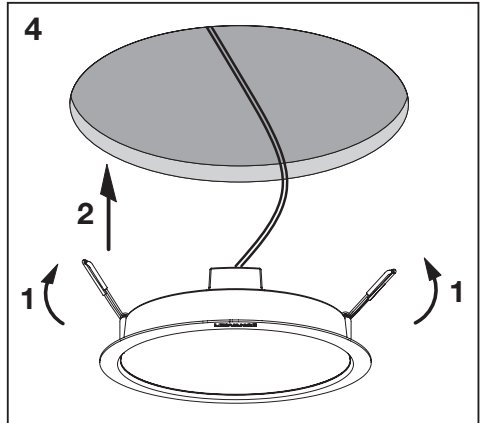

DOWNLIGHT IP44

	EAN	Ø x h [mm]	W	VAC	Hz	lm	lm/W	K
DL IP44 DN 90 4W 830 WT	4058075702868	90 x 42	4	220-240	50/60	400	100	3000
DL IP44 DN 90 4W 840 WT	4058075702882	90 x 42	4	220-240	50/60	400	100	4000
DL IP44 DN 90 4W 865 WT	4058075702929	90 x 42	4	220-240	50/60	400	100	6500
DL IP44 DN 115 8W 830 WT	4058075702943	115 x 42	8	220-240	50/60	800	100	3000
DL IP44 DN 115 8W 840 WT	4058075702967	115 x 42	8	220-240	50/60	800	100	4000
DL IP44 DN 115 8W 865 WT	4058075703025	115 x 42	8	220-240	50/60	800	100	6500
DL IP44 DN 165 13W 830 WT	4058075703049	165 x 42	13	220-240	50/60	1300	100	3000
DL IP44 DN 165 13W 840 WT	4058075703087	165 x 42	13	220-240	50/60	1300	100	4000
DL IP44 DN 165 13W 865 WT	4058075703100	165 x 42	13	220-240	50/60	1300	100	6500
DL IP44 DN 190 18W 830 WT	4058075703124	190 x 42	18	220-240	50/60	1800	100	3000
DL IP44 DN 190 18W 840 WT	4058075703148	190 x 42	18	220-240	50/60	1800	100	4000
DL IP44 DN 190 18W 865 WT	4058075703179	190 x 42	18	220-240	50/60	1800	100	6500
DL IP44 DN 215 24W 830 WT	4058075703193	215 x 43	24	220-240	50/60	2400	100	3000
DL IP44 DN 215 24W 840 WT	4058075703223	215 x 43	24	220-240	50/60	2400	100	4000
DL IP44 DN 215 24W 865 WT	4058075703247	215 x 43	24	220-240	50/60	2400	100	6500
DL IP44 DN 215 30W 830 WT	4058075703285	215 x 43	30	220-240	50/60	3000	100	3000
DL IP44 DN 215 30W 840 WT	4058075703308	215 x 43	30	220-240	50/60	3000	100	4000
DL IP44 DN 215 30W 865 WT	4058075703322	215 x 43	30	220-240	50/60	3000	100	6500

Model	a [mm]	b [mm]	c [mm]	d [mm]	e [mm]	f [mm]	g [mm]	h [mm]
DL IP44 DN90	∅ 75	∅ 68	∅ 90	3-25	68	40	>60	>70
DL IP44 DN115	∅ 100	∅ 93	∅ 115	3-25	68	40	>60	>70
DL IP44 DN165	∅ 150	∅ 143	∅ 165	3-25	68	40	>60	>70
DL IP44 DN190	∅ 175	∅ 168	∅ 190	3-25	68	40	>60	>70
DL IP44 DN215	∅ 200	∅ 194	∅ 215	3-25	68	40	>60	>70