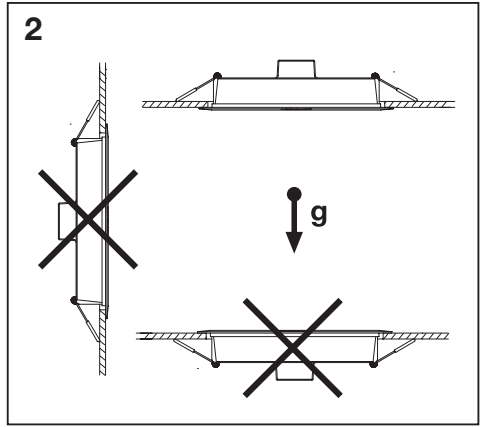

DOWNLIGHT IP44

	EAN	Ø x h [mm]	W	VAC	Hz	lm	lm/W	K
DL IP44 DN 90 4W 830 WT	4058075702868	90 x 42	4	220-240	50/60	400	100	3000
DL IP44 DN 90 4W 840 WT	4058075702882	90 x 42	4	220-240	50/60	400	100	4000
DL IP44 DN 90 4W 865 WT	4058075702929	90 x 42	4	220-240	50/60	400	100	6500
DL IP44 DN 115 8W 830 WT	4058075702943	115 x 42	8	220-240	50/60	800	100	3000
DL IP44 DN 115 8W 840 WT	4058075702967	115 x 42	8	220-240	50/60	800	100	4000
DL IP44 DN 115 8W 865 WT	4058075703025	115 x 42	8	220-240	50/60	800	100	6500
DL IP44 DN 165 13W 830 WT	4058075703049	165 x 42	13	220-240	50/60	1300	100	3000
DL IP44 DN 165 13W 840 WT	4058075703087	165 x 42	13	220-240	50/60	1300	100	4000
DL IP44 DN 165 13W 865 WT	4058075703100	165 x 42	13	220-240	50/60	1300	100	6500
DL IP44 DN 190 18W 830 WT	4058075703124	190 x 42	18	220-240	50/60	1800	100	3000
DL IP44 DN 190 18W 840 WT	4058075703148	190 x 42	18	220-240	50/60	1800	100	4000
DL IP44 DN 190 18W 865 WT	4058075703179	190 x 42	18	220-240	50/60	1800	100	6500
DL IP44 DN 215 24W 830 WT	4058075703193	215 x 43	24	220-240	50/60	2400	100	3000
DL IP44 DN 215 24W 840 WT	4058075703223	215 x 43	24	220-240	50/60	2400	100	4000
DL IP44 DN 215 24W 865 WT	4058075703247	215 x 43	24	220-240	50/60	2400	100	6500
DL IP44 DN 215 30W 830 WT	4058075703285	215 x 43	30	220-240	50/60	3000	100	3000
DL IP44 DN 215 30W 840 WT	4058075703308	215 x 43	30	220-240	50/60	3000	100	4000
DL IP44 DN 215 30W 865 WT	4058075703322	215 x 43	30	220-240	50/60	3000	100	6500

Model	a [mm]	b [mm]	c [mm]	d [mm]	e [mm]	f [mm]	g [mm]	h [mm]
DL IP44 DN90	∅ 75	∅ 68	∅ 90	3-25	68	40	>60	>70
DL IP44 DN115	∅ 100	∅ 93	∅ 115	3-25	68	40	>60	>70
DL IP44 DN165	∅ 150	∅ 143	∅ 165	3-25	68	40	>60	>70
DL IP44 DN190	∅ 175	∅ 168	∅ 190	3-25	68	40	>60	>70
DL IP44 DN215	∅ 200	∅ 194	∅ 215	3-25	68	40	>60	>70