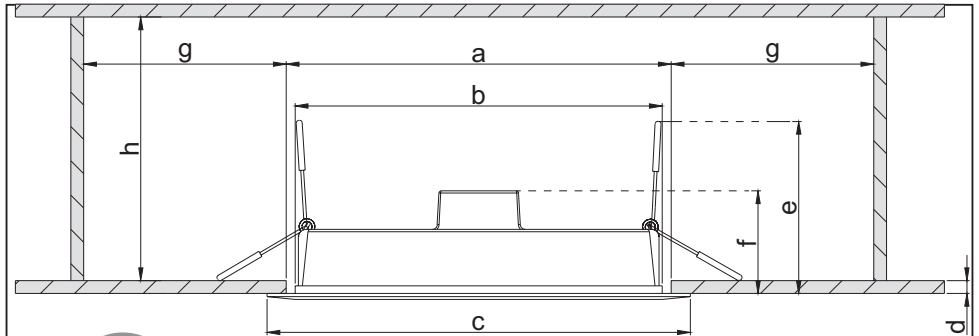

DOWNLIGHT IP44

	EAN	Ø x h [mm]	W	VAC	Hz	lm	lm/W	K
DL IP44 DN 90 4W 830 WT	4058075702868	90 x 42	4	220-240	50/60	400	100	3000
DL IP44 DN 90 4W 840 WT	4058075702882	90 x 42	4	220-240	50/60	400	100	4000
DL IP44 DN 90 4W 865 WT	4058075702929	90 x 42	4	220-240	50/60	400	100	6500
DL IP44 DN 115 8W 830 WT	4058075702943	115 x 42	8	220-240	50/60	800	100	3000
DL IP44 DN 115 8W 840 WT	4058075702967	115 x 42	8	220-240	50/60	800	100	4000
DL IP44 DN 115 8W 865 WT	4058075703025	115 x 42	8	220-240	50/60	800	100	6500
DL IP44 DN 165 13W 830 WT	4058075703049	165 x 42	13	220-240	50/60	1300	100	3000
DL IP44 DN 165 13W 840 WT	4058075703087	165 x 42	13	220-240	50/60	1300	100	4000
DL IP44 DN 165 13W 865 WT	4058075703100	165 x 42	13	220-240	50/60	1300	100	6500
DL IP44 DN 190 18W 830 WT	4058075703124	190 x 42	18	220-240	50/60	1800	100	3000
DL IP44 DN 190 18W 840 WT	4058075703148	190 x 42	18	220-240	50/60	1800	100	4000
DL IP44 DN 190 18W 865 WT	4058075703179	190 x 42	18	220-240	50/60	1800	100	6500
DL IP44 DN 215 24W 830 WT	4058075703193	215 x 43	24	220-240	50/60	2400	100	3000
DL IP44 DN 215 24W 840 WT	4058075703223	215 x 43	24	220-240	50/60	2400	100	4000
DL IP44 DN 215 24W 865 WT	4058075703247	215 x 43	24	220-240	50/60	2400	100	6500
DL IP44 DN 215 30W 830 WT	4058075703285	215 x 43	30	220-240	50/60	3000	100	3000
DL IP44 DN 215 30W 840 WT	4058075703308	215 x 43	30	220-240	50/60	3000	100	4000
DL IP44 DN 215 30W 865 WT	4058075703322	215 x 43	30	220-240	50/60	3000	100	6500

Model	a [mm]	b [mm]	c [mm]	d [mm]	e [mm]	f [mm]	g [mm]	h [mm]
DL IP44 DN90	∅ 75	∅ 68	∅ 90	3-25	68	40	>60	>70
DL IP44 DN115	∅ 100	∅ 93	∅ 115	3-25	68	40	>60	>70
DL IP44 DN165	∅ 150	∅ 143	∅ 165	3-25	68	40	>60	>70
DL IP44 DN190	∅ 175	∅ 168	∅ 190	3-25	68	40	>60	>70
DL IP44 DN215	∅ 200	∅ 194	∅ 215	3-25	68	40	>60	>70