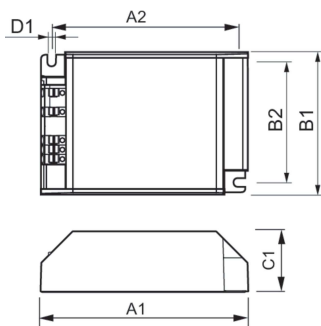

Dane produktu

Eksploatacja i połączenie elektryczne	
Napięcie wejściowe	220 do 240 V
Częstotliwość linii	50 to 60 Hz
Częstotliwość wejściowa	50 do 60 Hz
Prąd upływu (Max)	0,25 mA
Szerokość prądu rozruchowego	10 ms
Szczyt prądu rozruchowego (Max)	8 A
Liczba produktów na obwodzie zabezpieczonym 1 wyłącznikiem nadprądowym 16A typu B (Nom)	58
Okablowanie	
Długość przewodu od urządzenia do lampy	2 m
Rodzaj złącza	WAGO seria 804
Temperatura	
Zakres temperatur otoczenia	Od -20°C do 55°C
Temperatura obudowy - trwałość użytkowa (Nom)	80 °C
Układy sterowania i ściemnianie	
Interfejs sterownika	-
Mechanika i korpus	
Obudowa	/S
Certyfikaty i zastosowania	
Ochrona przeciwprzepięciowa (wspólna/ różnicowa)	EN61547 (L-L 2kV, L-G 4kV) kV
Norma bezpieczeństwa	EN 61347-2-12 i 2-1
Norma środowiskowa	ISO 14001
Oznaczenia Certyfikatów	Znak F Znak CE Certyfikat ENEC Certyfikat VDE Certyfikat CB Znak VDE-EMC

Materiał Nr (12NC)	913700683866
Numerator - Quantity Per Pack	1
EAN/UPC - Produkt/opakowanie	8718291233107
Numerator - Packs per outer box	12
EAN/UPC - Opakowanie	8718291233114

Rysunki techniczne

Product	D1	C1	A1	A2	B1	B2
HID-AV C 35-70 /S CDM 220-240V 50/60Hz	4,5 mm	32,1 mm	110,0 mm	98,5 mm	75,0 mm	63,5 mm