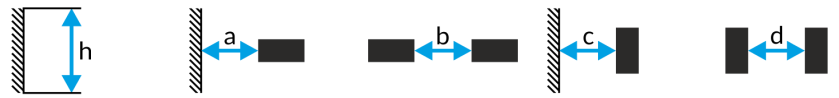

No: 2276393.01-  
UAE  
Valid until:  
24.07.2025

No: 16A23

Producer **TM Technologie**  
Category **emergency luminaires**  
Application **anti-panic lighting, evacuation route direction**

Family **ONTEC S20**  
Colour/Colour - RAL **white , RAL9003**  
Version **standard**  
Operating mode **M/NM**  
Duration time **1/3 h**  
Protection degree **IP65**  
Impact protection degree **IK08**  
Appliance classes **II**  
Material **plastic**  
Colour structure **smooth, gloss**  
Installation method\* **surface, flush-mounted, suspended, wall, ceiling**  
Adapted to use a pictogram **yes**  
Luminous flux **>2 cd/m<sup>2</sup>**  
Luminous flux emergency **371(1h);154(3h) lm**  
Light source **LED**  
Maximum light power **3 W**  
LED lifetime **50000 h**  
Colour temperature **5700 K**  
Minimum temperature **5 °C**  
Maximum temperature **40 °C**  
Battery **LiFePO4/C 3.2V 1.5Ah**  
Warranty (body, electronics, light source) **24 months**  
Net dimensions **L x W x H [±2 mm]** **227 mm x 40 mm x 120 mm**

*60				
2,5	3,5	8	3,5	8
3	3,5	9,5	3,5	9,5
4	4,5	11,5	4,5	11,5
5	5	13	5	13
6	5	15	5	15
7	5	16,5	5	16,5
8	5,5	18	5,5	18
9	5,5	19	5,5	19
10	5,5	20	5,5	20
*180				
2,5	3	7	3	7
3	3,5	8	3,5	8
4	4	9,5	4	9,5
5	4	11	4	11
6	3,5	12,5	3,5	12,5
7	3,5	13,5	3,5	13,5
8	3,5	14	3,5	14
9	3	14,5	3	14,5
10	2	15	2	15