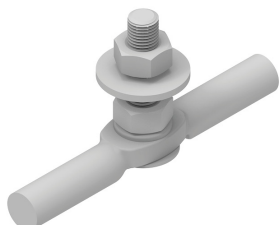

UCHWYTY BETONOWE W TWORZYWIE przejściówka do montażu koryt kablowych

B191592

WERSJA MATERIAŁOWA:

stal ocynkowana ogniowo

OPIS:

Przejściówka do montażu koryt kablowych. W połączeniu z uchwytem betonowym np. B931516, B931504 lub B931588 tworzy gotowy produkt do montażu koryt kablowych na płaskich dachach obiektów przemysłowych.

symbol typ	B191592 AN-12LL/OG/-N
dedykowany do uchwytów	B931516, B931504 B931508, B931588
wersja materiałowa	stal ocynkowana ogniowo

AN-KOM 2 Sp. z o.o.
Inwałd, ul. ks. Władysława
Bukowińskiego 15
34-120 Andrychów