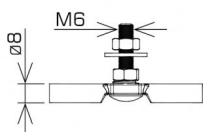

UCHWYTY BETONOWE W TWORZYWIE przejściówka do montażu koryt kablowych

B191592

WERSJA MATERIAŁOWA:

stal ocynkowana ogniowo

OPIS:

Przejściówka do montażu koryt kablowych. W połączeniu z uchwytem betonowym np. B931516, B931504 lub B931588 tworzy gotowy produkt do montażu koryt kablowych na płaskich dachach obiektów przemysłowych.