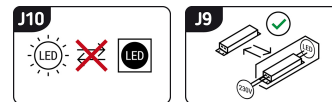

Możliwość wymiany źródeł światła i/lub oddzielnego sprzętu sterującego bez trwałego zniszczenia produktu

INFORMACJE PODSTAWOWE

Nazwa produktu:	PLATON LED SILVER
Indeks Ideus:	04228
Kod kreskowy EAN:	5901477342288
Kolor:	Srebrny
Materiał:	Poliwęglan PC, ABS
Wysokość:	400 mm
Szerokość:	185 mm
Głębokość:	300 mm
Opakowanie zbiorcze:	6 szt.

UWAGI

- włącznik dotykowy
- regulacja jasności i barwy światła białego (WW, NW, CW)

PARAMETRY PRODUKTU

Zasilanie:	230V 50Hz
Moc:	max 6,5 W
Dedykowane źródło światła:	SMD LED, w komplecie
	Niewymienne źródło światła
Strumień świetlny oprawy:	510 lm
Strumień świetlny źródła światła:	780 lm
Okres trwałości L70B50 w h:	25 000 h
	Włącznik
Możliwość regulacji kierunku świecenia:	Tak
Stopień odporności na wnikanie ciał stałych i wilgoci:	IP20
Barwa światła:	Ciepłobiała/neutralna biała/zimnobiała
Temperatura barwowa:	4000 K
Kąt rozsyłu światłości:	120°
Współczynnik oddawania barw Ra:	84
	Do zastosowania wewnątrz
Klasa ochronności przed porażeniem elektrycznym:	2/3
CE	Deklaracja zgodności