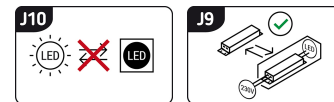

Możliwość wymiany źródeł światła i/lub oddzielnego sprzętu sterującego bez trwałego zniszczenia produktu

INFORMACJE PODSTAWOWE

Nazwa produktu:	BOA LED WHITE RGB
Indeks Ideus:	04000
Kod kreskowy EAN:	5901477340000
Kolor:	Biały
Materiał:	ABS
Wysokość:	320 mm
Szerokość:	110 mm
Głębokość:	200 mm
Opakowanie zbiorcze:	12 szt.

UWAGI

- włącznik dotykowy
- trzystopniowa regulacja jasności (1 W, 3 W, 6 W)
- regulacja koloru światła podstawy (RGB)

PARAMETRY PRODUKTU

Zasilanie:	230V 50Hz
Moc:	max 6 W
Dedykowane źródło światła:	SMD LED, w komplecie
	Niewymienne źródło światła
Strumień świetlny oprawy:	280 lm
Strumień świetlny źródła światła:	490 lm
Okres trwałości L70B50 w h:	25 000 h
	Włącznik
Możliwość regulacji kierunku świecenia:	Tak
Stopień odporności na wnikanie ciał stałych i wilgoci:	IP20
Barwa światła:	Neutralna biała
Temperatura barwowa:	4100 K
Kąt rozsyłu światłości:	120°
Współczynnik oddawania barw Ra:	81
	Do zastosowania wewnątrz
Klasa ochronności przed porażeniem elektrycznym:	2/3
CE	Deklaracja zgodności