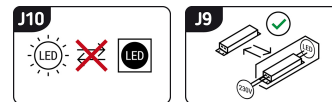

### INFORMACJE PODSTAWOWE

Nazwa produktu:	<b>DEBRA LED WHITE</b>
Indeks Ideus:	<b>04230</b>
Kod kreskowy EAN:	<b>5901477342301</b>
Kolor:	<b>Biały</b>
Materiał:	<b>Poliwęglan PC, ABS</b>
Wysokość:	<b>400 mm</b>
Szerokość:	<b>155 mm</b>
Głębokość:	<b>270 mm</b>
Opakowanie zbiorcze:	<b>6 szt.</b>

### UWAGI

- włącznik dotykowy
- regulacja jasności i barwy światła białego (WW, NW, CW)

### PARAMETRY PRODUKTU

Zasilanie:	<b>230V 50Hz</b>
Moc:	<b>max 7 W</b>
Dedykowane źródło światła:	<b>SMD LED, w komplecie</b>
	<b>Niewymienne źródło światła</b>
Strumień świetlny oprawy:	<b>550 lm</b>
Strumień świetlny źródła światła:	<b>740 lm</b>
Okres trwałości L70B50 w h:	<b>25 000 h</b>
	<b>Włącznik</b>
Możliwość regulacji kierunku świecenia:	<b>Tak</b>
Stopień odporności na wnikanie ciał stałych i wilgoci:	<b>IP20</b>
Barwa światła:	<b>Ciepłobiała/neutralna biała/zimnobiała</b>
Temperatura barwowa:	<b>4200 K</b>
Kąt rozsyłu światłości:	<b>120°</b>
Współczynnik oddawania barw Ra:	<b>84</b>
	<b>Do zastosowania wewnątrz</b>
Klasa ochronności przed porażeniem elektrycznym:	<b>2/3</b>
CE	<b>Deklaracja zgodności</b>