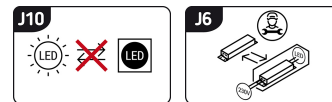

Możliwość wymiany źródeł światła i/lub oddzielnego sprzętu sterującego bez trwałego zniszczenia produktu

INFORMACJE PODSTAWOWE

Nazwa produktu:	BREGO LED 14W CHROME NW
Indeks Ideus:	03973
Kod kreskowy EAN:	5901477339738
Kolor:	Chrom
Materiał:	Stal nierdzewna, szkło akrylowe
Wysokość:	50 mm
Szerokość:	620 mm
Głębokość:	75 mm
Opakowanie zbiorcze:	20 szt.

UWAGI

Przeznaczone do zamontowania w miejscach o zwiększonej wilgotności, np. w łazienkach

PARAMETRY PRODUKTU

Zasilanie:	230V 50Hz
Moc:	14 W
Dedykowane źródło światła:	SMD LED, w komplecie
	Niewymienne źródło światła
	Nie stosować ze ściemniaczem
Strumień świetlny oprawy:	860 lm
Strumień świetlny źródła światła:	1 880 lm
Okres trwałości L70B50 w h:	35 000 h
Możliwość regulacji kierunku świecenia:	Nie
Stopień odporności na wnikanie ciał stałych i wilgoci:	IP44
Barwa światła:	Neutralna biała
Temperatura barwowa:	4100 K
Kąt rozsyłu światłości:	120°
Współczynnik oddawania barw Ra:	84
	Do zastosowania wewnątrz
Klasa ochronności przed porażeniem elektrycznym:	1
CE	Deklaracja zgodności