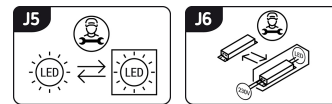

Możliwość wymiany źródeł światła i/lub oddzielnego sprzętu sterującego bez trwałego zniszczenia produktu

INFORMACJE PODSTAWOWE

Nazwa produktu:	WENA LED D 24W
Indeks Ideus:	04010
Kod kreskowy EAN:	5901477340109
Kolor:	Biały
Materiał:	Blacha stalowa, tworzywo sztuczne
Wysokość:	65 mm
Szerokość:	340 mm
Głębokość:	340 mm
Opakowanie zbiorcze:	10 szt.

UWAGI

Regulacja jasności i barwy światła białego pilotem

PARAMETRY PRODUKTU

Zasilanie:	230V 50Hz
Moc:	max 24 W
Dedykowane źródło światła:	SMD LED, w komplecie
	Niewymienne źródło światła
Strumień świetlny oprawy:	2 250 lm
Strumień świetlny źródła światła:	3 050 lm
Okres trwałości L70B50 w h:	35 000 h
Możliwość regulacji kierunku świecenia:	Nie
Stopień odporności na wnikanie ciał stałych i wilgoci:	IP44
Barwa światła:	Ciepłobiała/neutralna biała/zimnobiała
Temperatura barwowa:	4200 K
Kąt rozsyłu światłości:	160°
Współczynnik oddawania barw Ra:	83
	Do zastosowania wewnątrz
Klasa ochronności przed porażeniem elektrycznym:	1
CE	Deklaracja zgodności