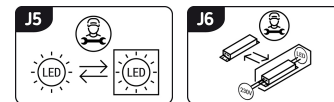

Możliwość wymiany źródeł światła i/lub oddzielnego sprzętu sterującego bez trwałego zniszczenia produktu

INFORMACJE PODSTAWOWE

| | |
|----------------------|---|
| Nazwa produktu: | GOL LED D 1,6W WHITE NW |
| Indeks Ideus: | 03890 |
| Kod kreskowy EAN: | 5901477338908 |
| Kolor: | Biały |
| Materiał: | Odlew stopu aluminium, tworzywo sztuczne |
| Wysokość: | 35 mm |
| Szerokość: | 40 mm |
| Głębokość: | 40 mm |
| Opakowanie zbiorcze: | 50 szt. |

PARAMETRY PRODUKTU

| | |
|--|-------------------------------------|
| Zasilanie: | 230V 50Hz |
| Moc: | 1,6 W |
| Dedykowane źródło światła: | 1 POWER LED, w komplecie |
| | Niewymienne źródło światła |
| | Nie stosować ze ściemniaczem |
| Strumień świetlny oprawy: | 70 lm |
| Strumień świetlny źródła światła: | 85 lm |
| Okres trwałości L70B50 w h: | 25 000 h |
| Możliwość regulacji kierunku świecenia: | Tak |
| Stopień odporności na wnikanie ciał stałych i wilgoci: | IP20 |
| Barwa światła: | Neutralna biała |
| Temperatura barwowa: | 4300 K |
| Kąt rozsyłu światłości: | 20° |
| Współczynnik oddawania barw Ra: | 84 |
| | Do zastosowania wewnątrz |
| Klasa ochronności przed porażeniem elektrycznym: | 2 |
| CE | Deklaracja zgodności |