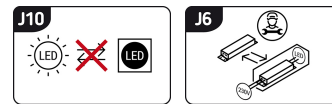

Możliwość wymiany źródeł światła i/lub oddzielnego sprzętu sterującego bez trwałego zniszczenia produktu

INFORMACJE PODSTAWOWE

Nazwa produktu:	PRYMUS LED 12W BLACK NW
Indeks Ideus:	04020
Kod kreskowy EAN:	5901477340208
Kolor:	Czarny/złoty
Materiał:	Stal nierdzewna, poliwęglan PC
Wysokość:	50 mm
Szerokość:	630 mm
Głębokość:	135 mm
Opakowanie zbiorcze:	10 szt.

UWAGI

Przeznaczone do zamontowania w miejscach o zwiększonej wilgotności, np. w łazienkach

PARAMETRY PRODUKTU

Zasilanie:	230V 50Hz
Moc:	12 W
Dedykowane źródło światła:	SMD LED, w komplecie
	Niewymienne źródło światła
	Nie stosować ze ściemniaczem
Strumień świetlny oprawy:	740 lm
Strumień świetlny źródła światła:	1 430 lm
Okres trwałości L70B50 w h:	35 000 h
Możliwość regulacji kierunku świecenia:	Nie
Stopień odporności na wnikanie ciał stałych i wilgoci:	IP44
Barwa światła:	Neutralna biała
Temperatura barwowa:	4100 K
Kąt rozsyłu światłości:	120°
Współczynnik oddawania barw Ra:	81
	Do zastosowania wewnątrz
Klasa ochronności przed porażeniem elektrycznym:	1
CE	Deklaracja zgodności